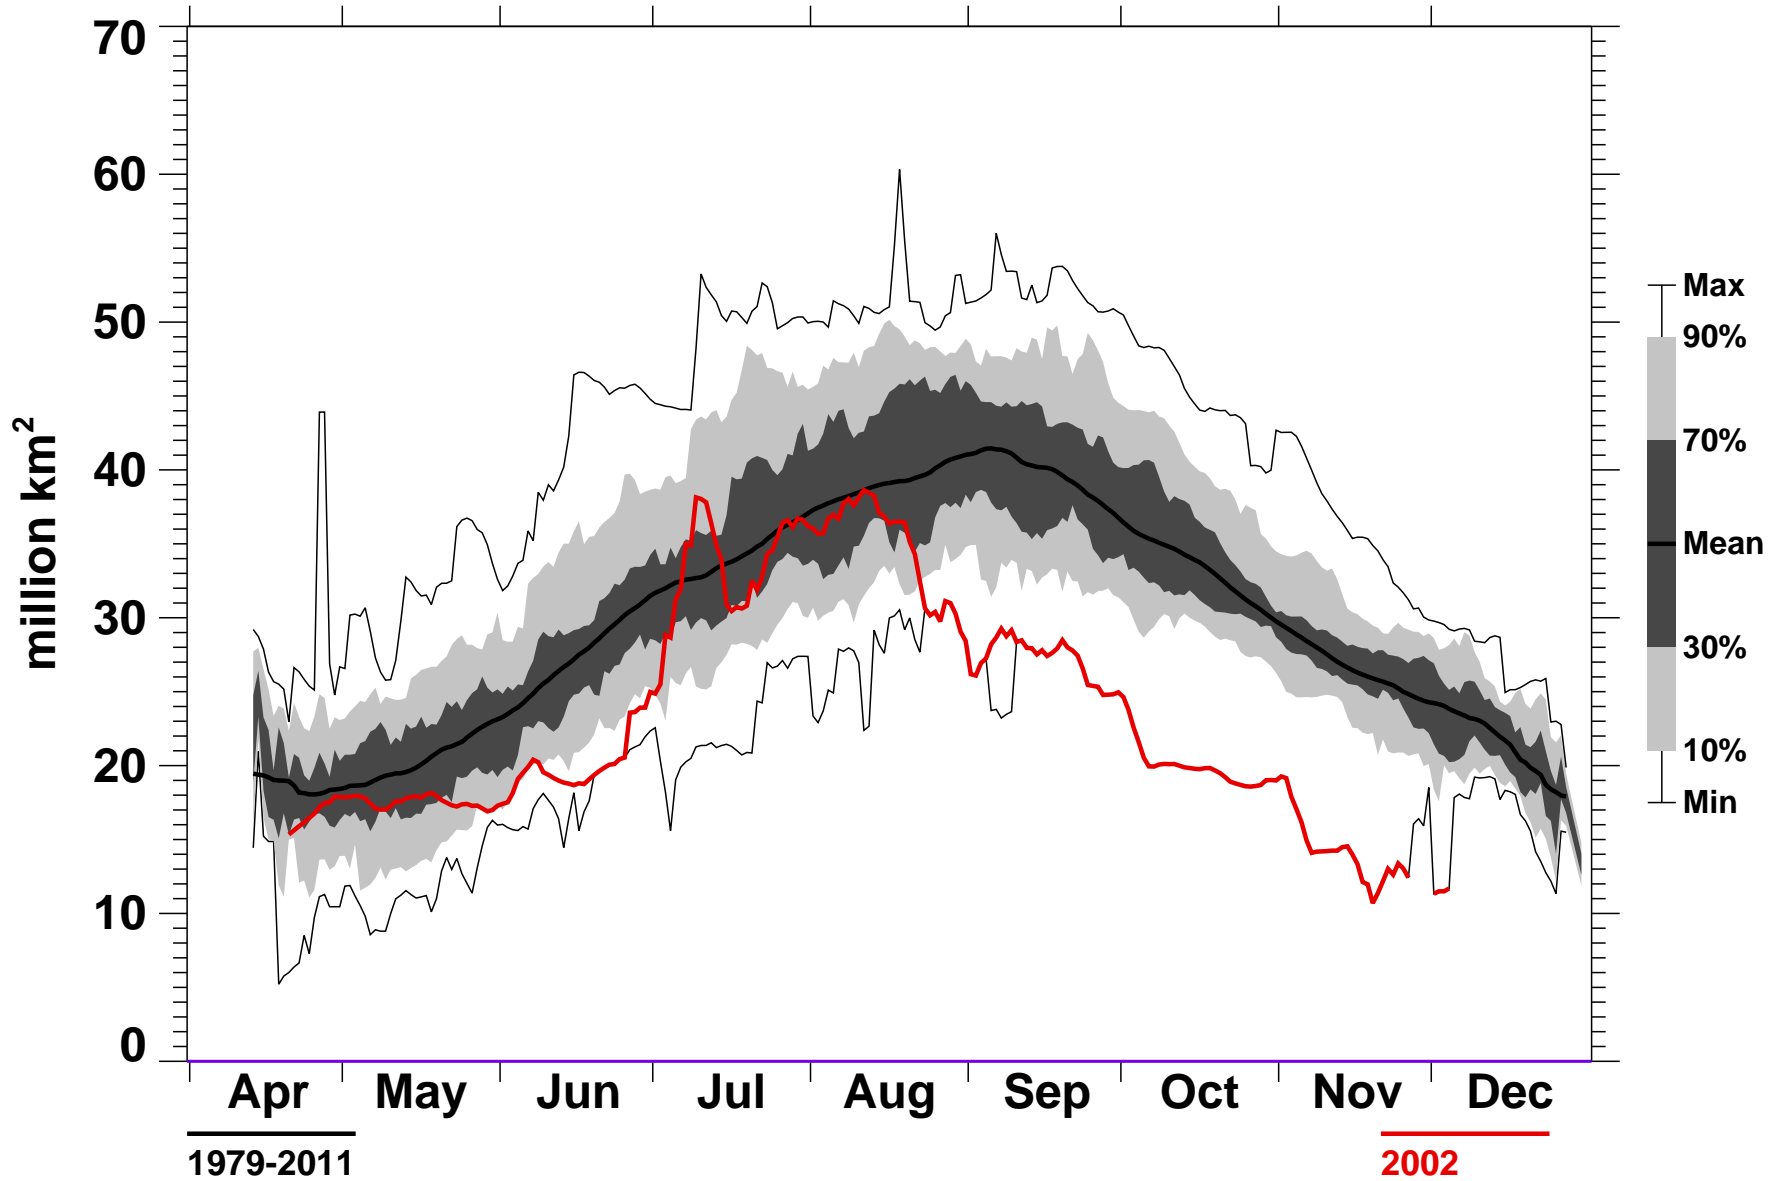

SH Vortex Area 460 K MERRA

P. Newman (NASA), E. Nash (SSAI), S. Pawson (NASA)

5-day smoother applied