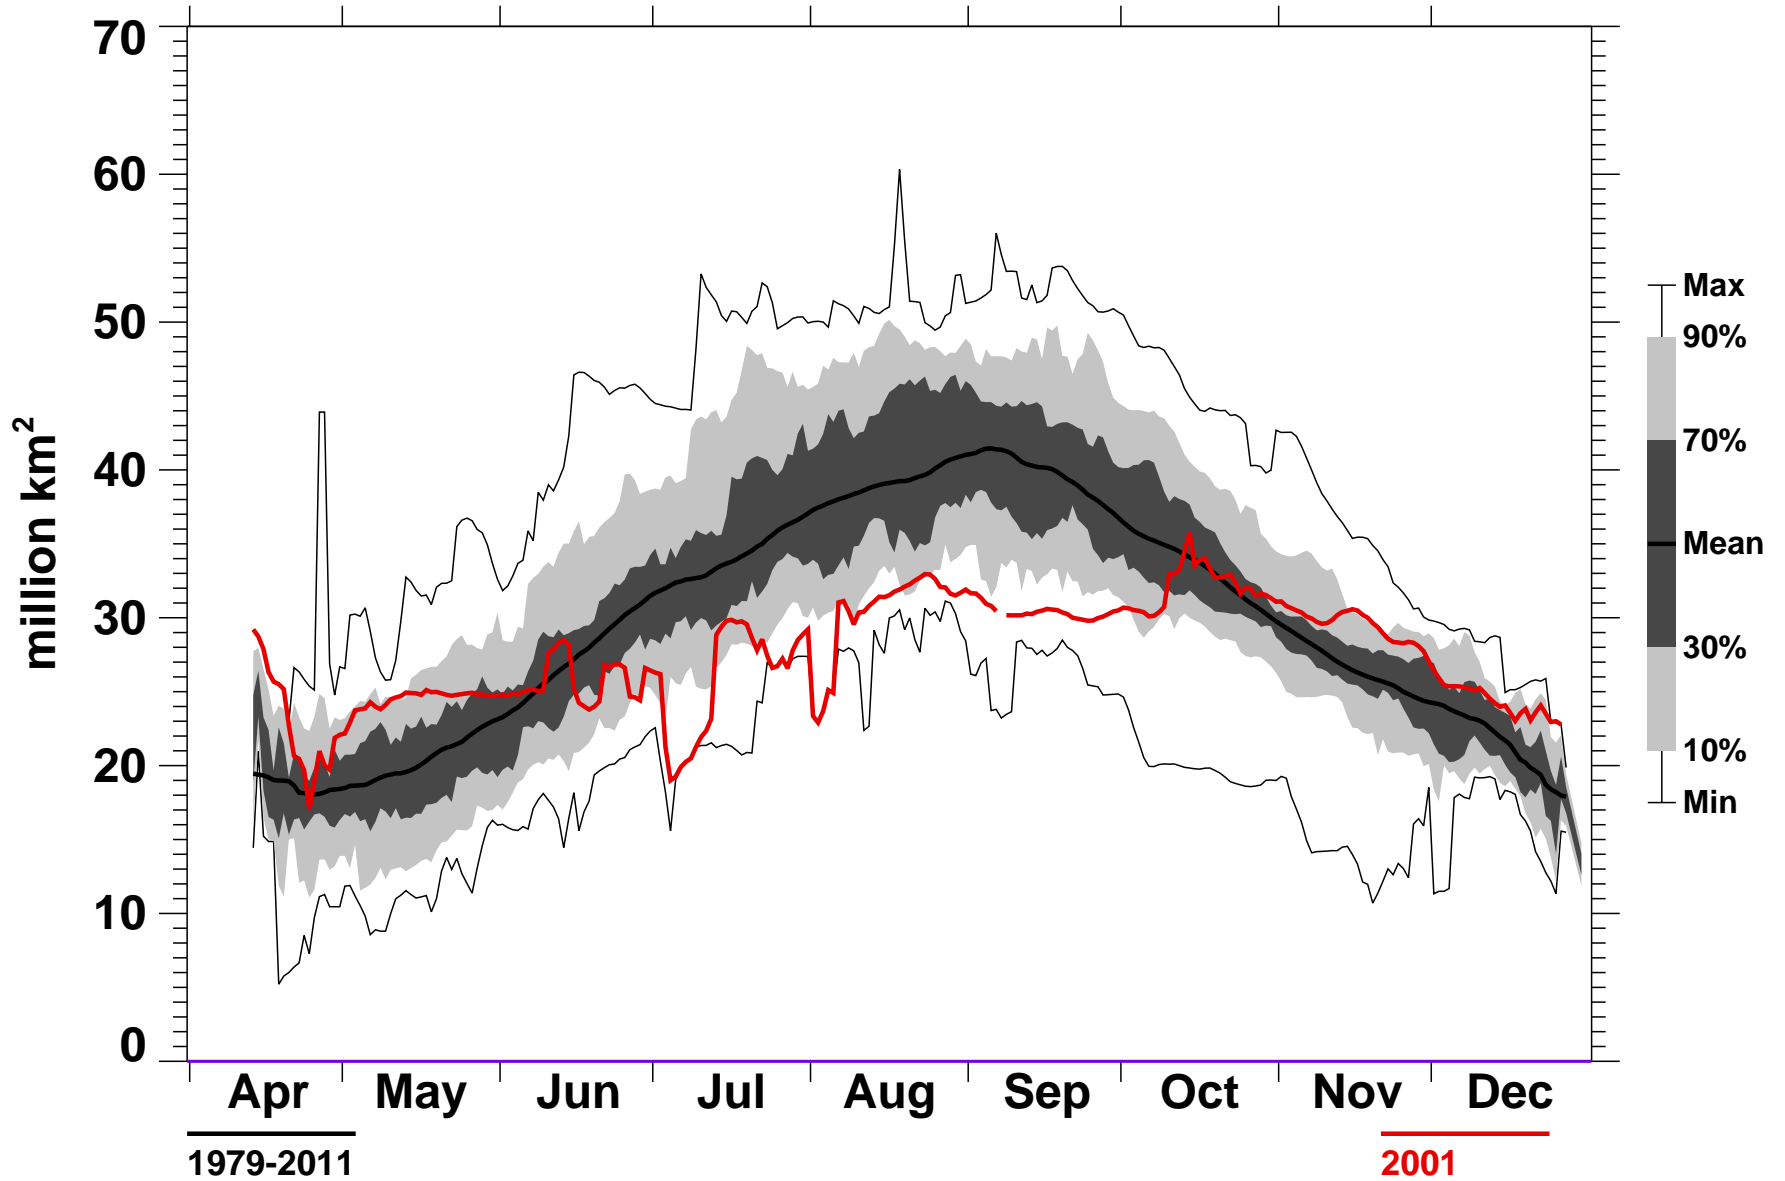

SH Vortex Area 460 K MERRA

P. Newman (NASA), E. Nash (SSAI), S. Pawson (NASA)

5-day smoother applied