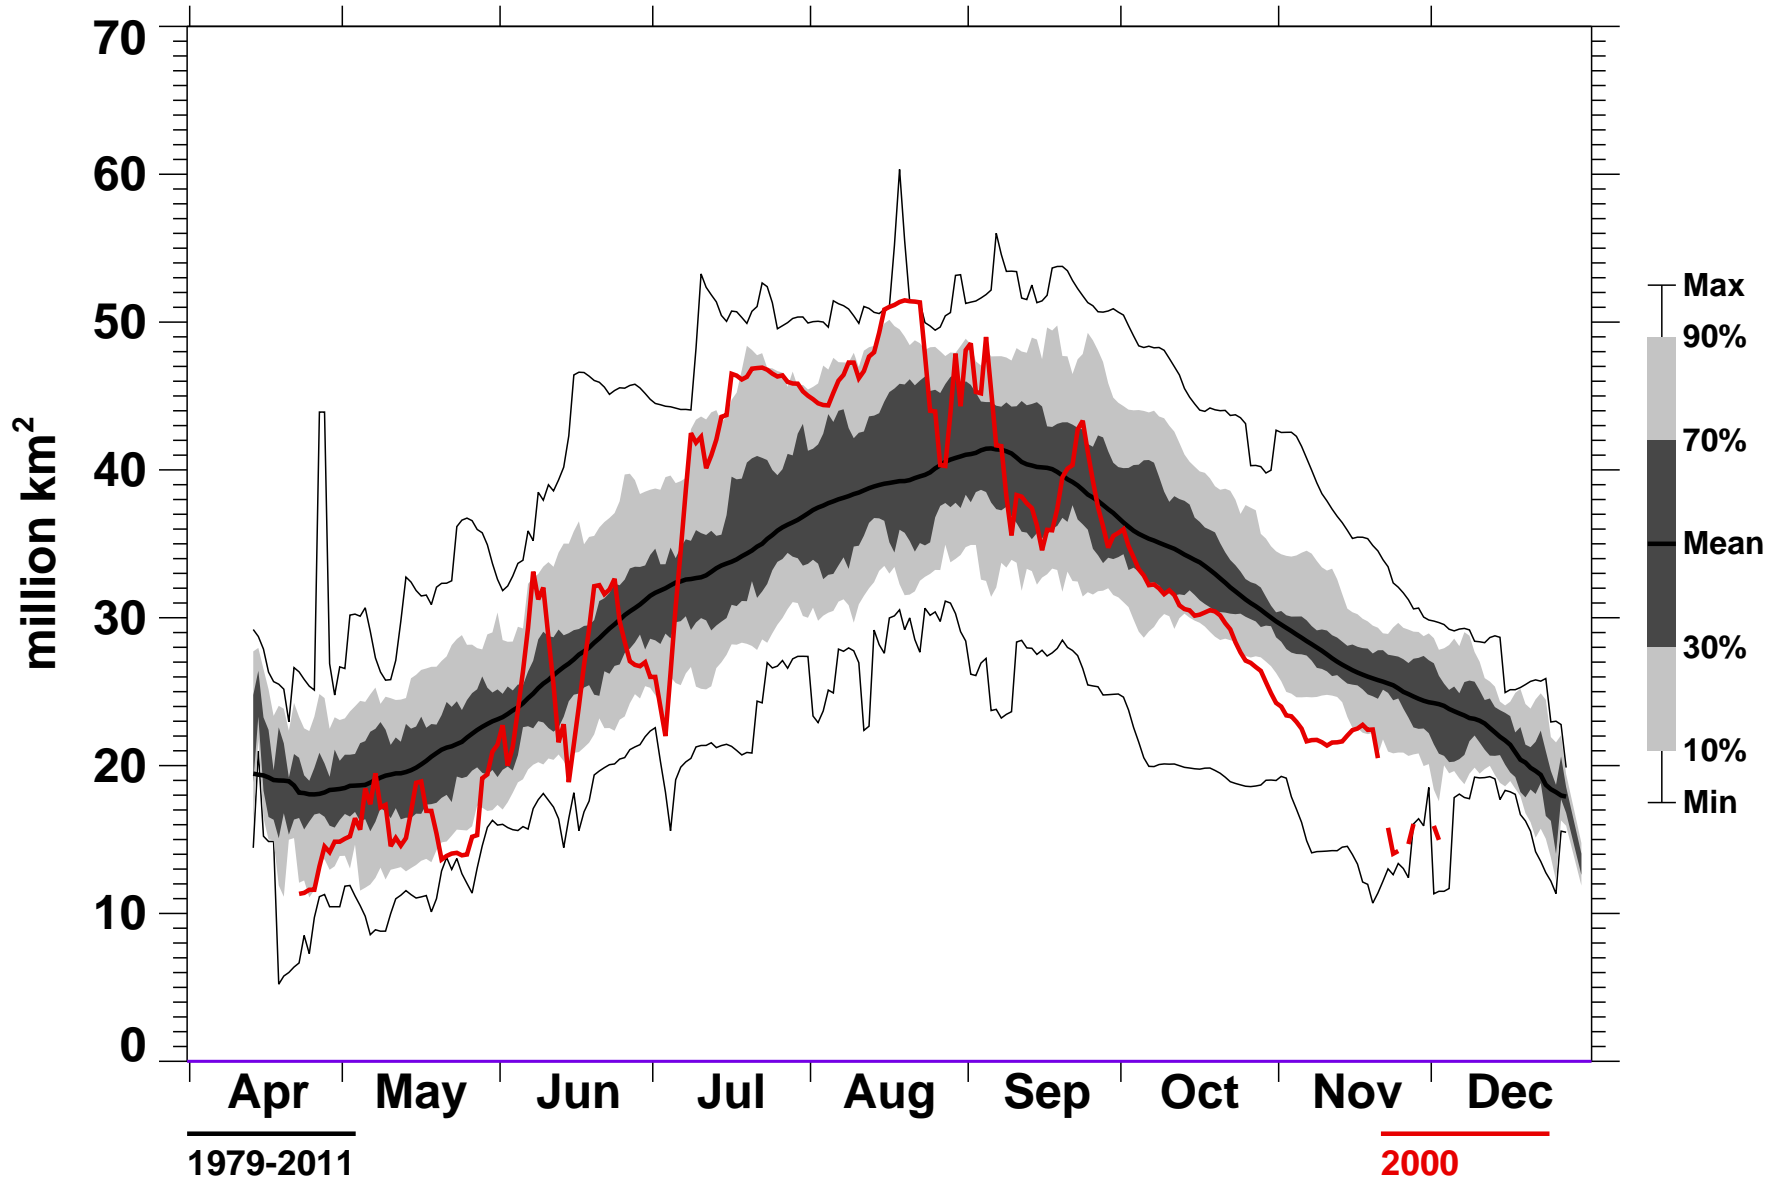

SH Vortex Area 460 K MERRA

P. Newman (NASA), E. Nash (SSAI), S. Pawson (NASA)

5-day smoother applied