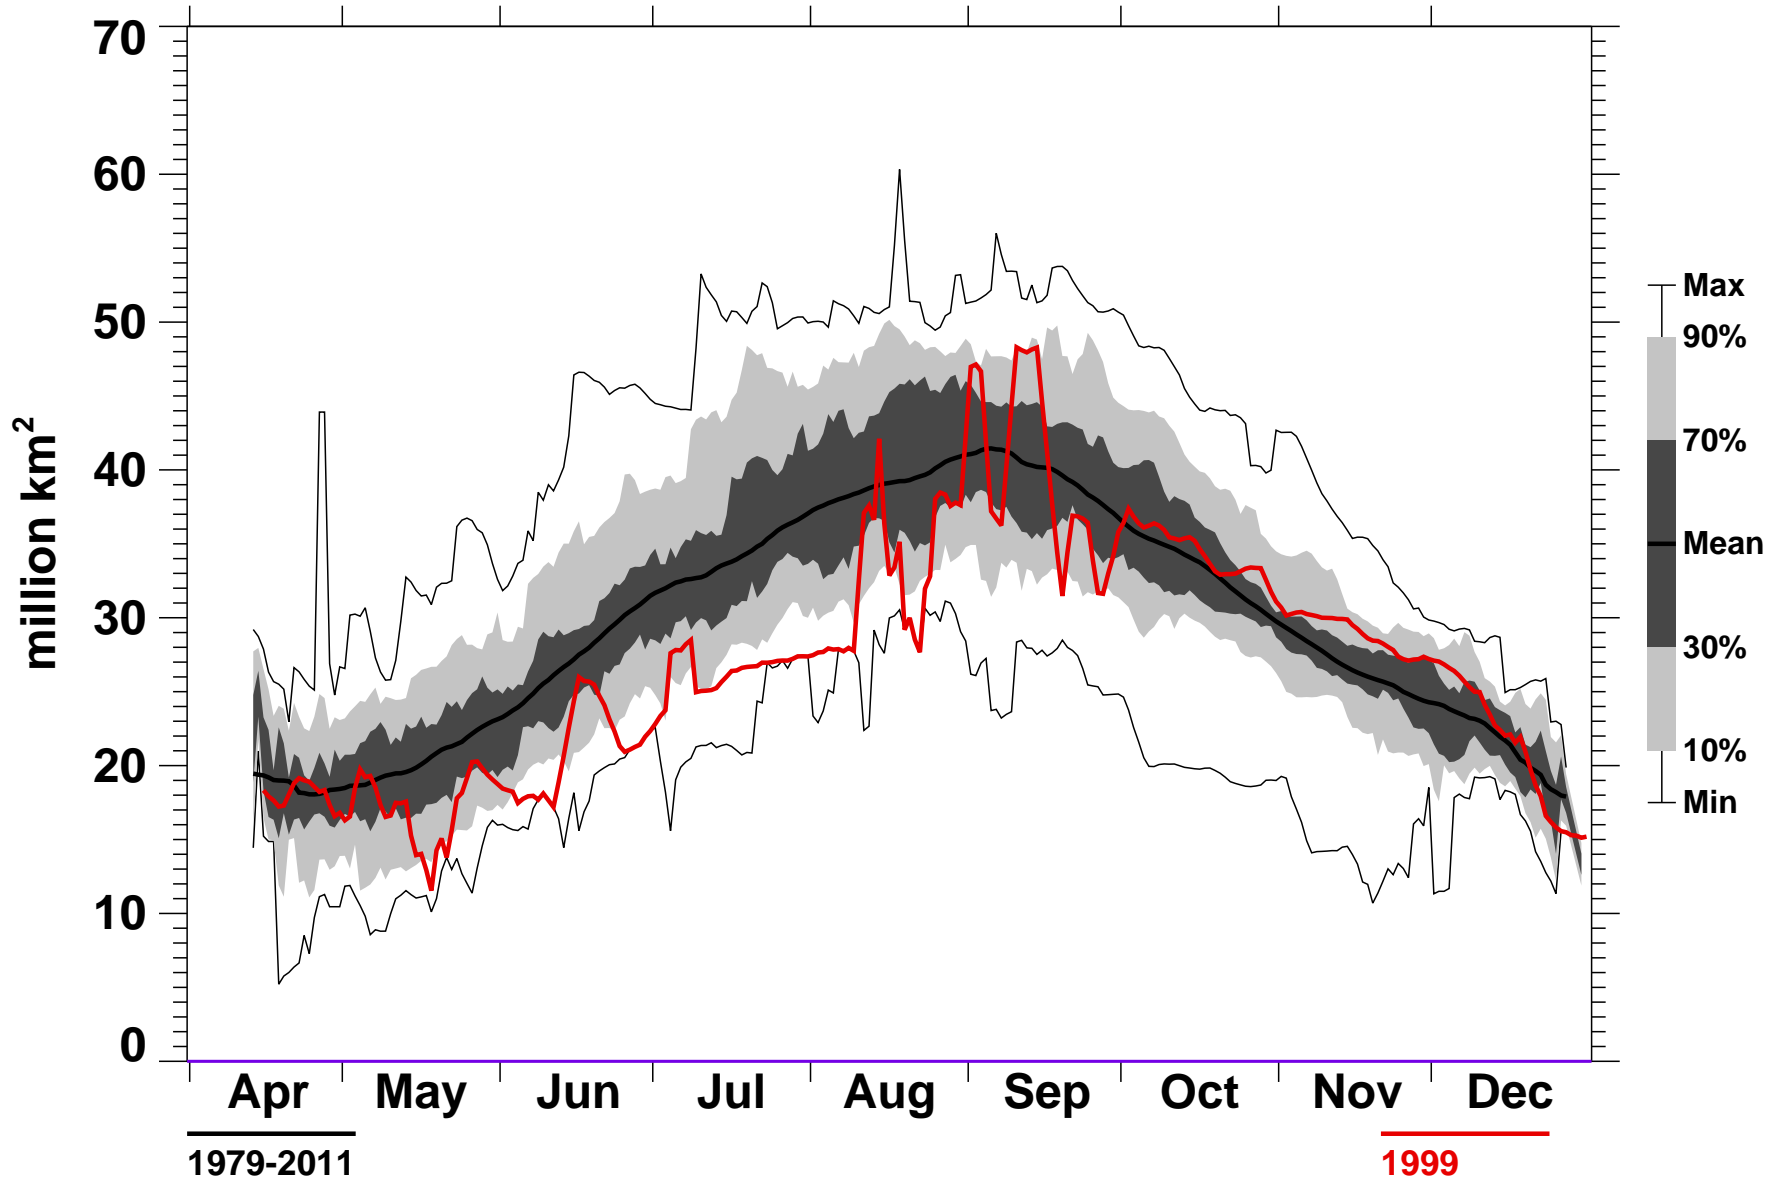

SH Vortex Area 460 K MERRA

P. Newman (NASA), E. Nash (SSAI), S. Pawson (NASA)

5-day smoother applied