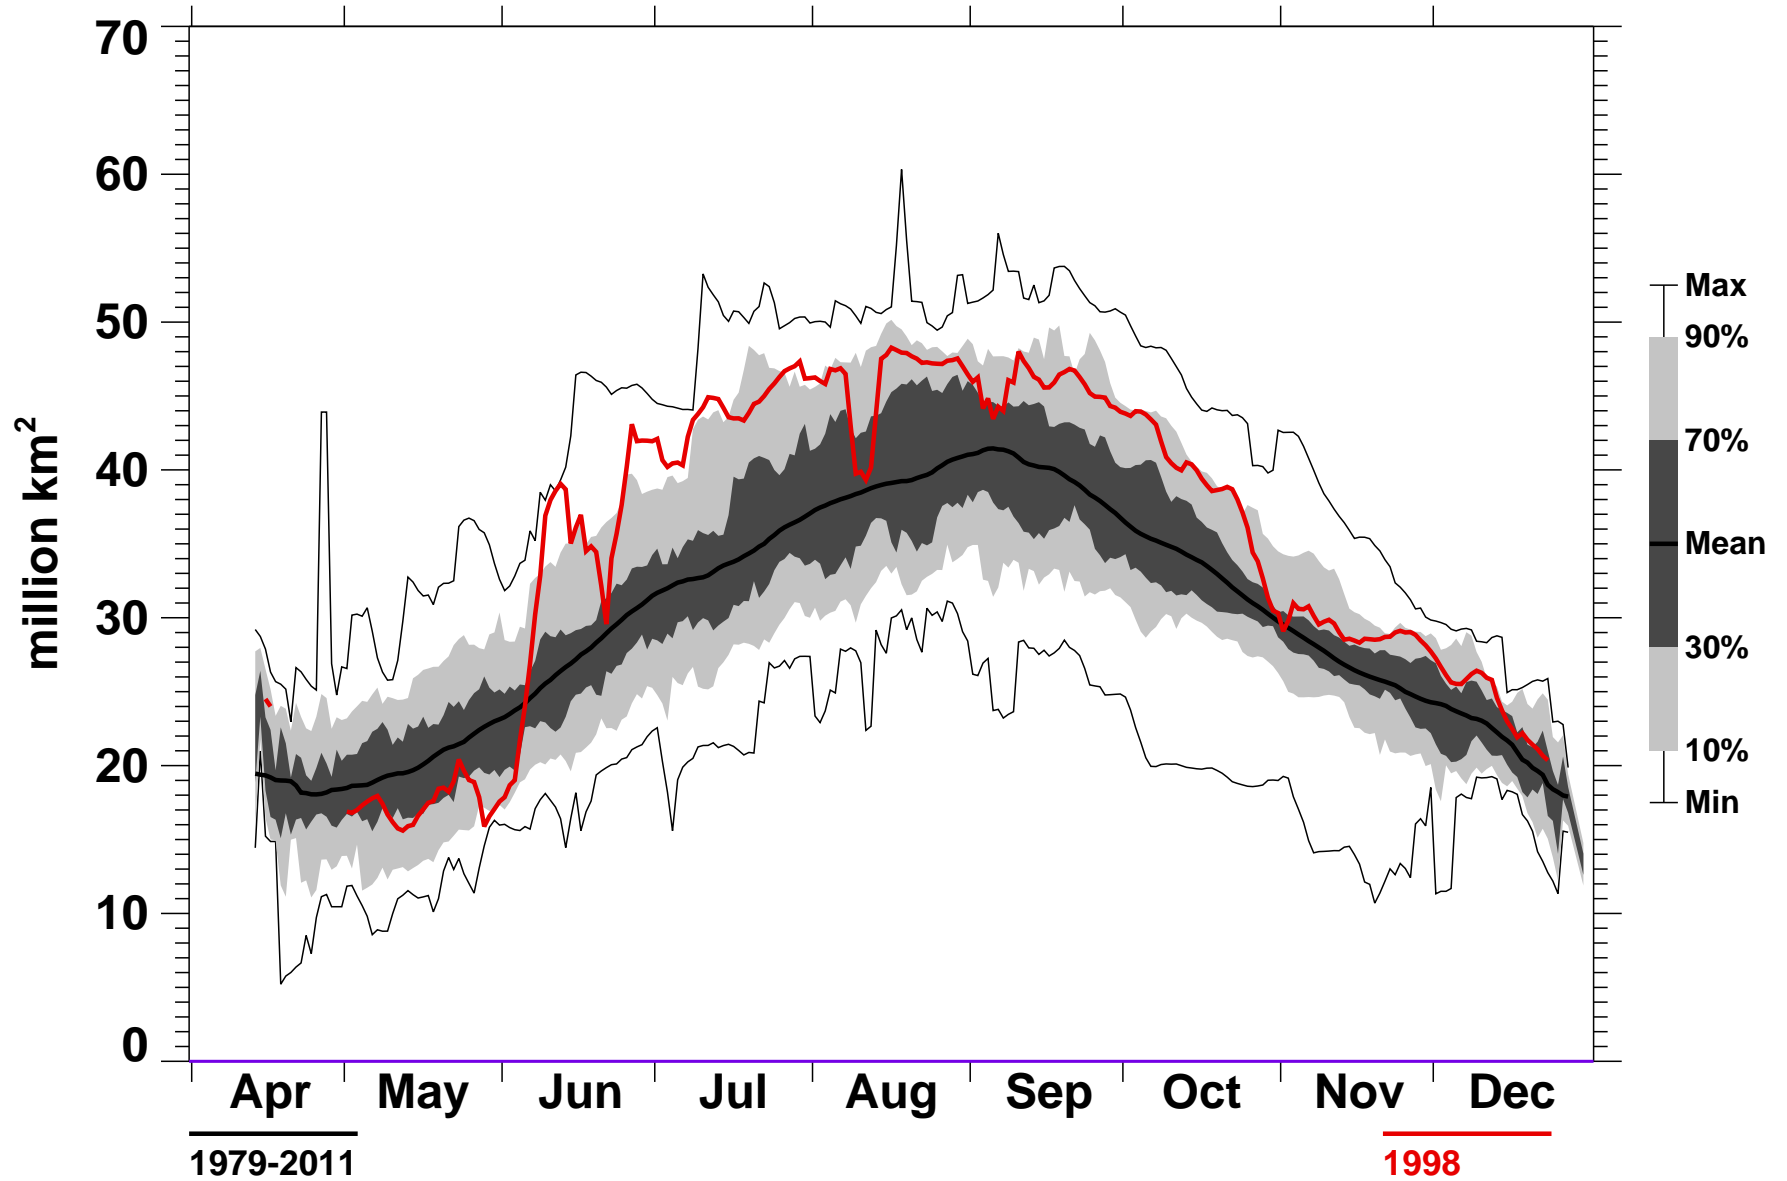

# SH Vortex Area 460 K MERRA

P. Newman (NASA), E. Nash (SSAI), S. Pawson (NASA)

5-day smoother applied