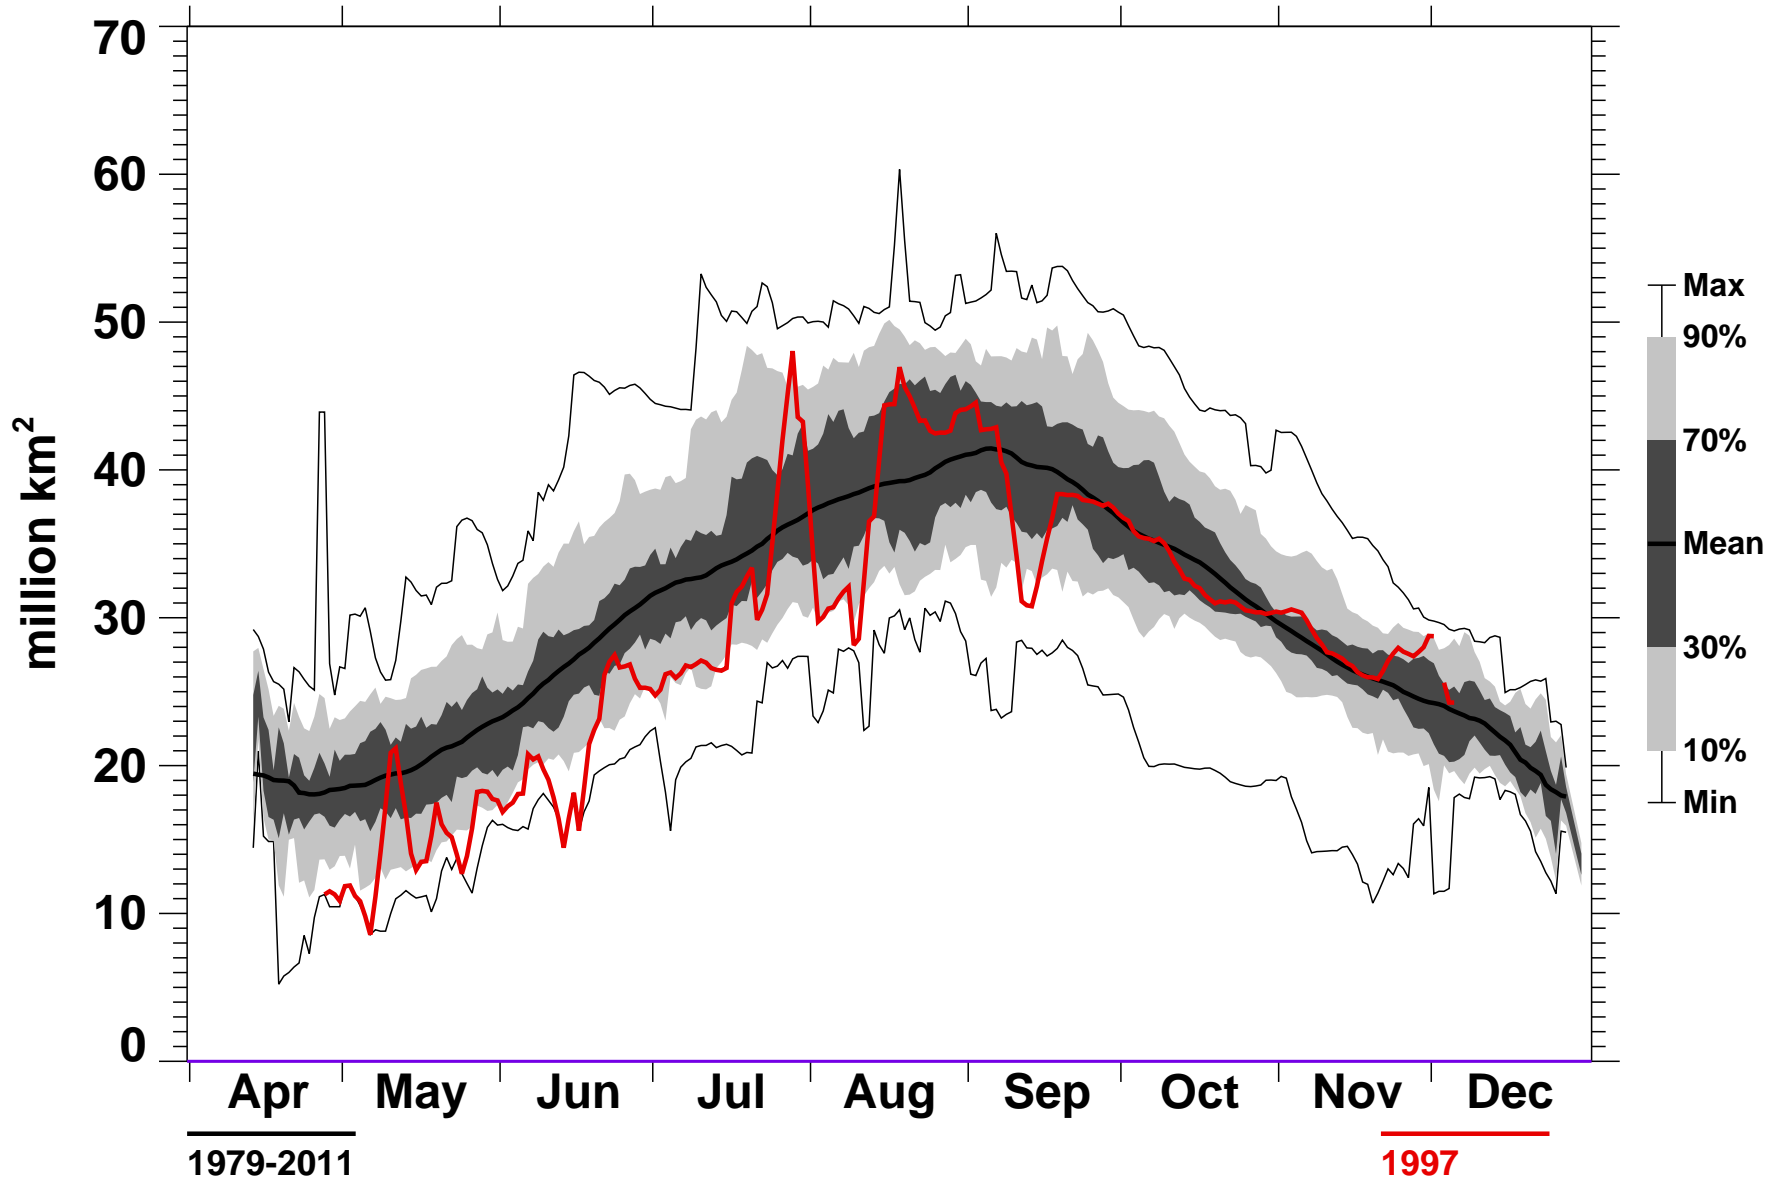

# SH Vortex Area 460 K MERRA

P. Newman (NASA), E. Nash (SSAI), S. Pawson (NASA)

5-day smoother applied