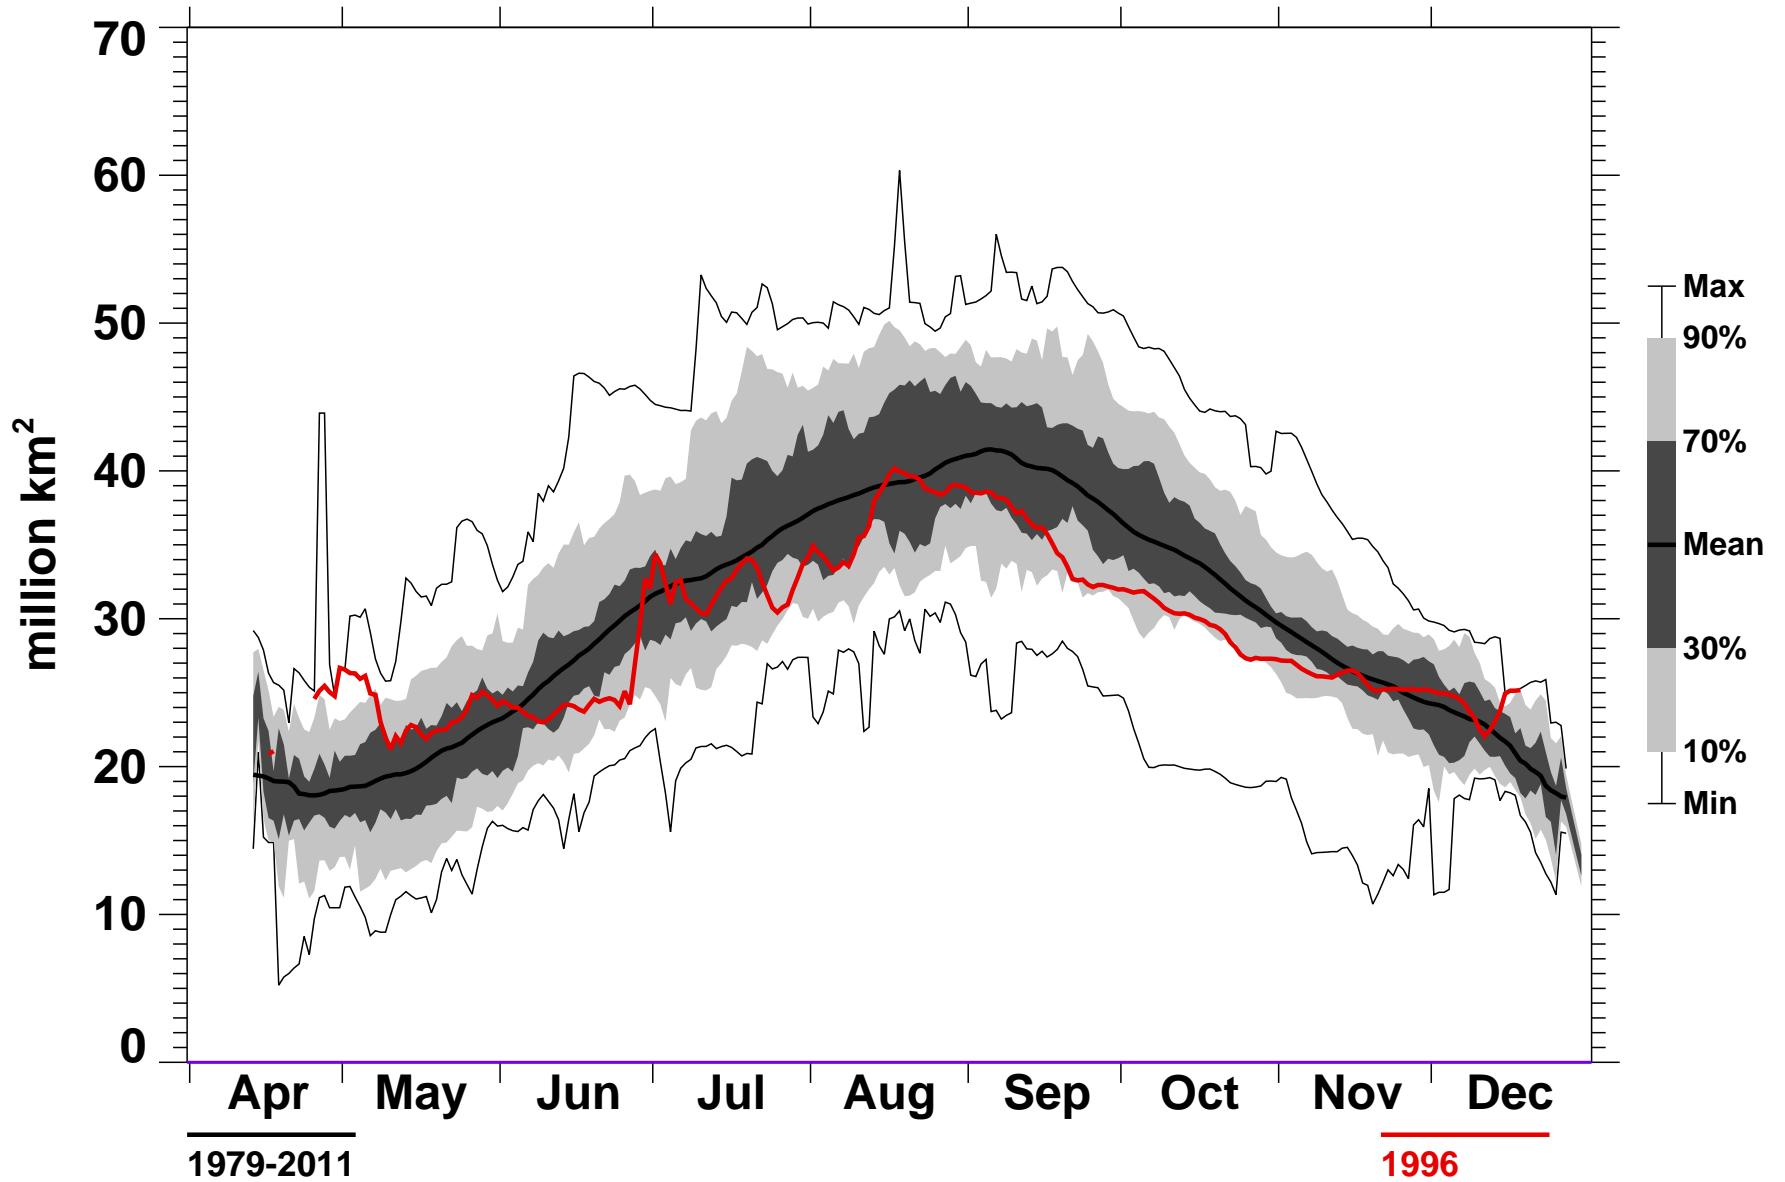

SH Vortex Area 460 K MERRA

P. Newman (NASA), E. Nash (SSAI), S. Pawson (NASA)

5-day smoother applied