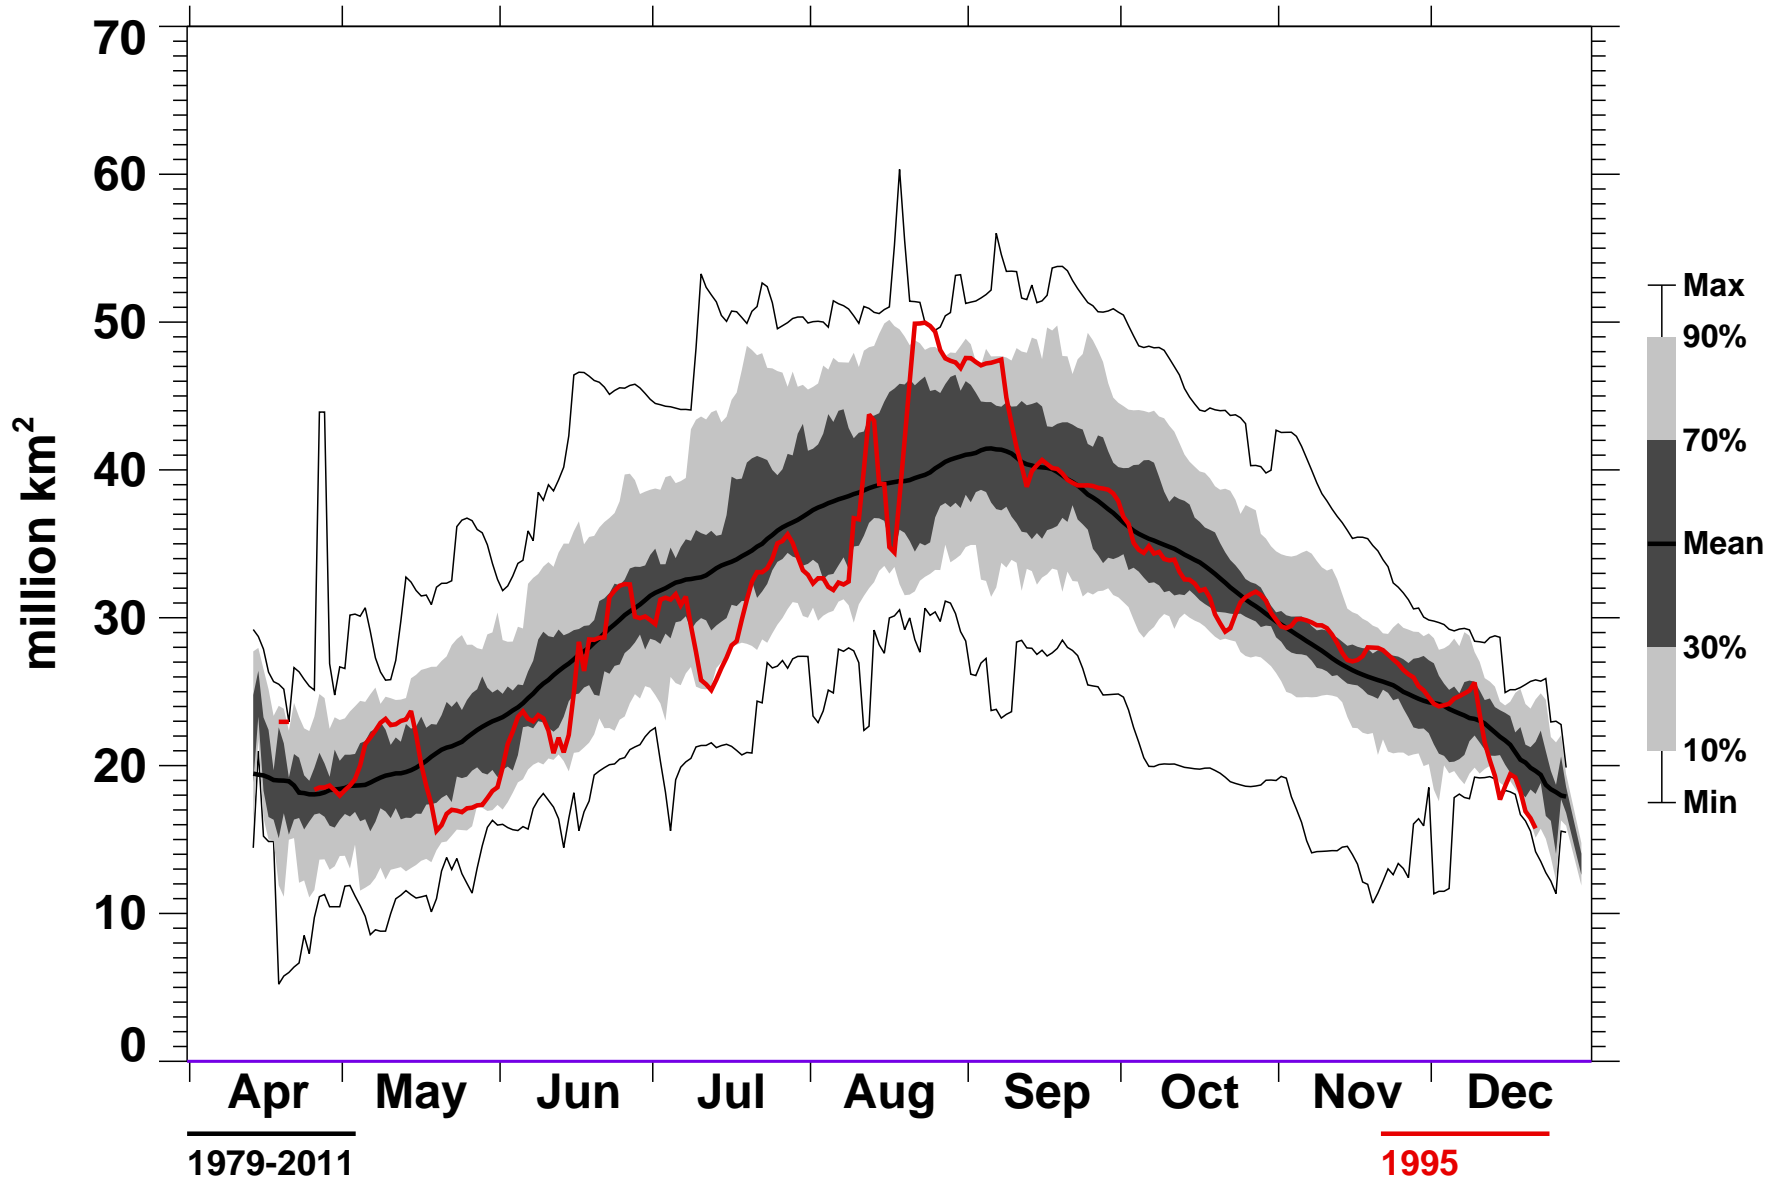

SH Vortex Area 460 K MERRA

P. Newman (NASA), E. Nash (SSAI), S. Pawson (NASA)

5-day smoother applied