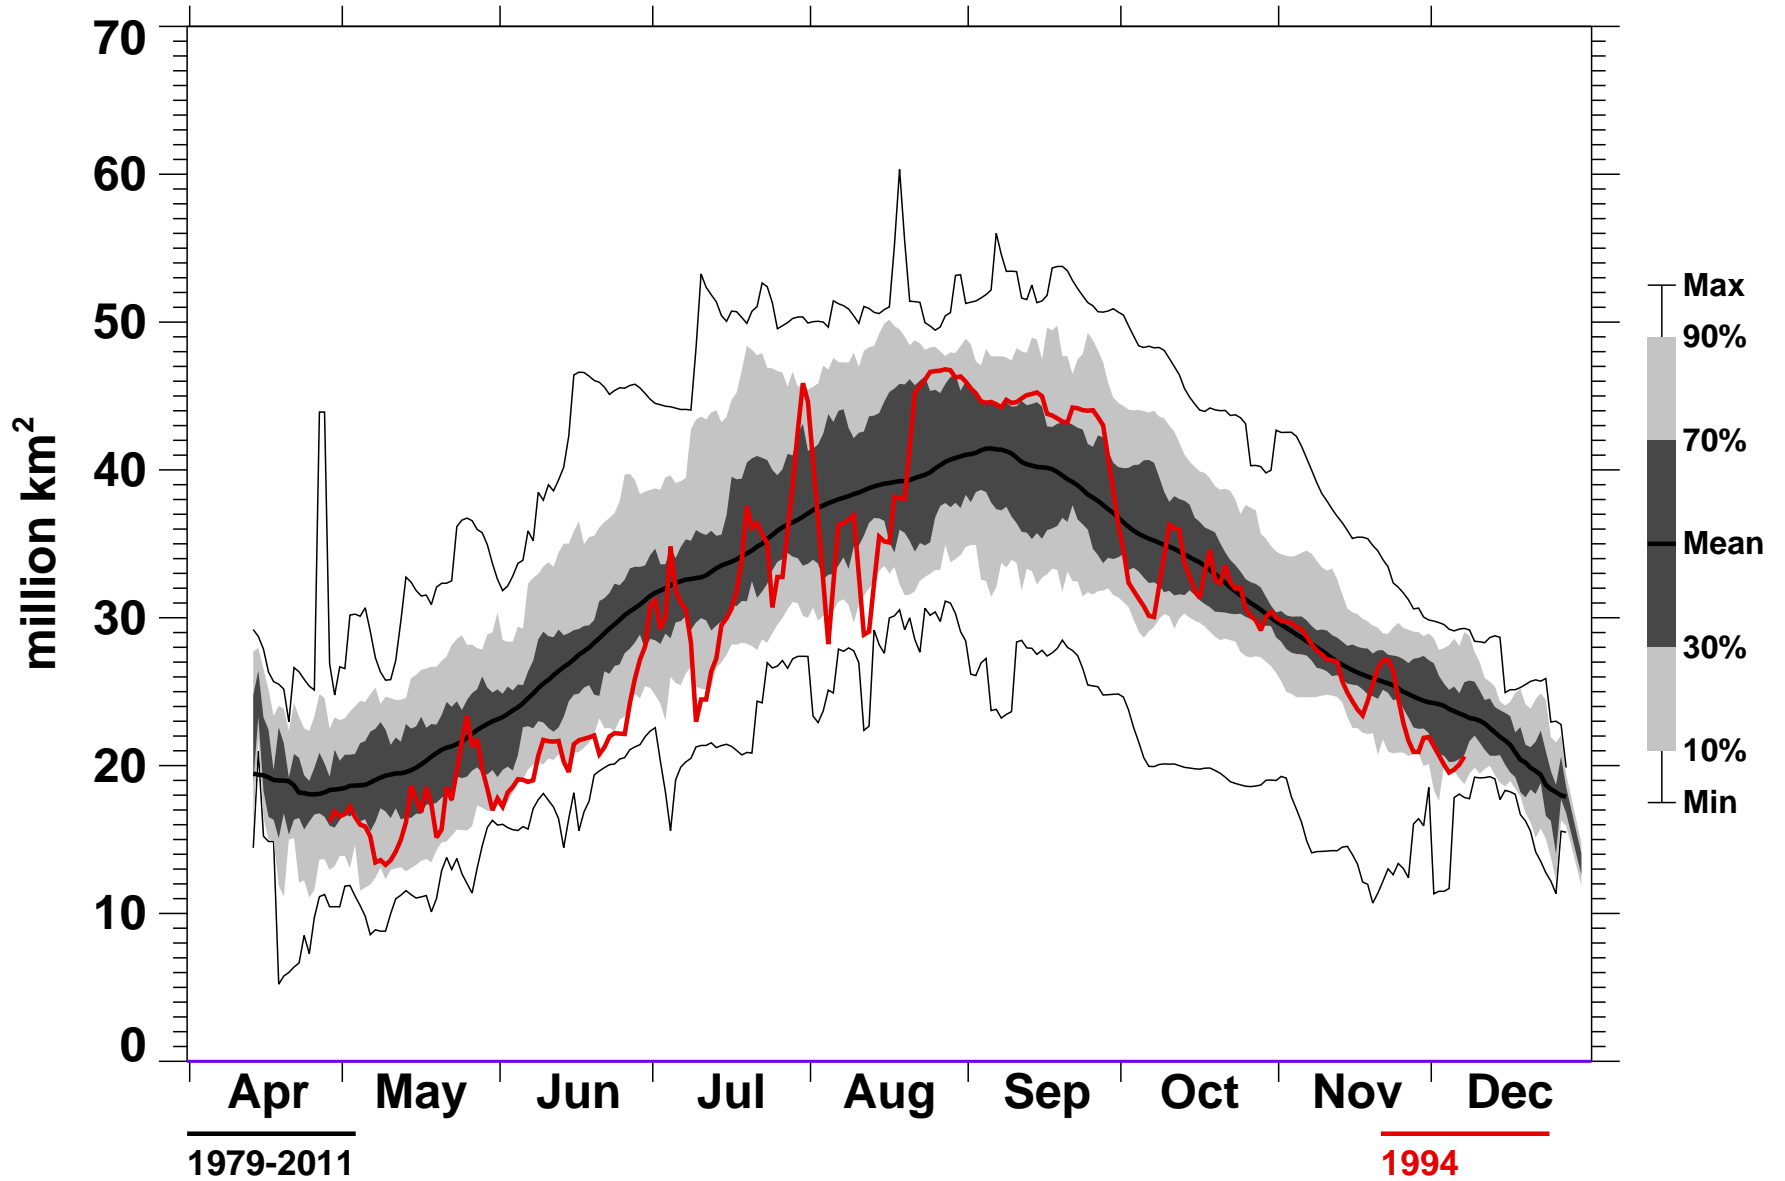

SH Vortex Area 460 K MERRA

1979-2011

1994

P. Newman (NASA), E. Nash (SSAI), S. Pawson (NASA)

5-day smoother applied