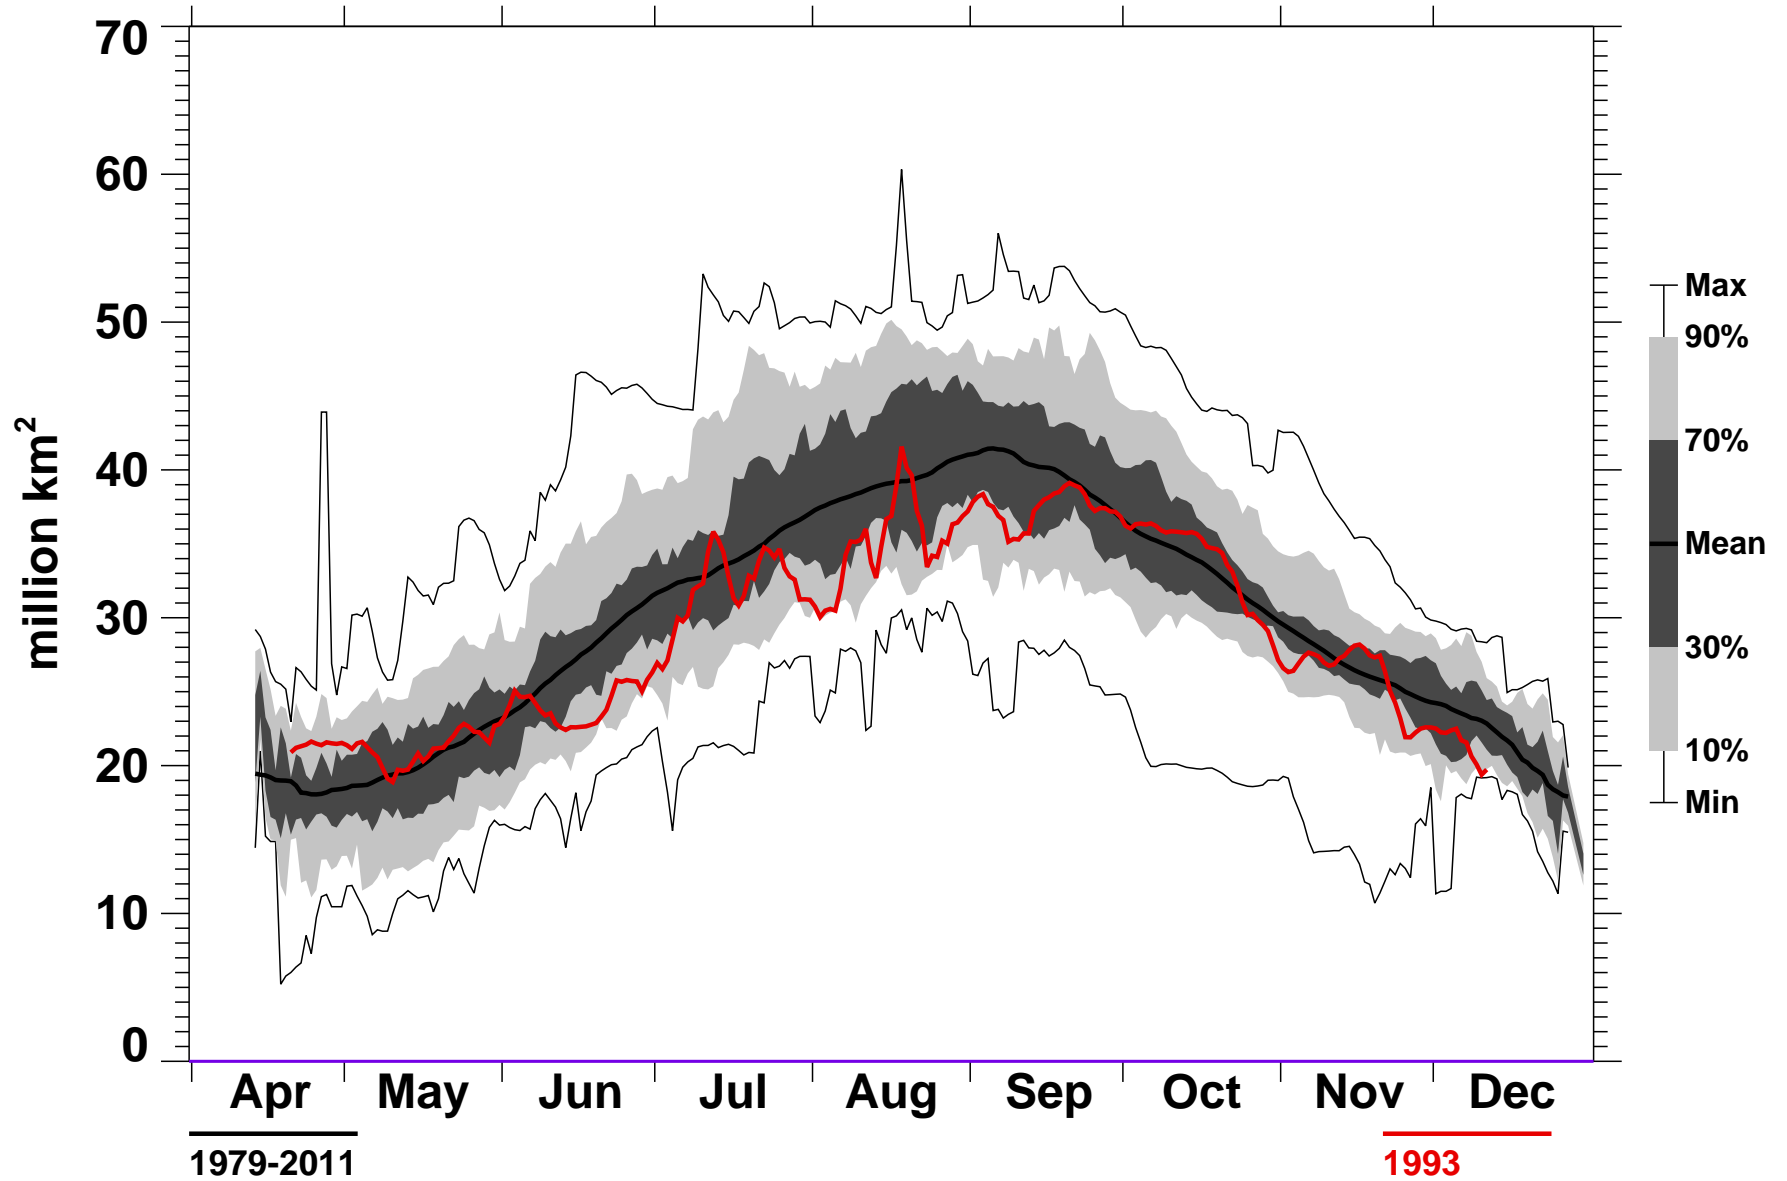

SH Vortex Area 460 K MERRA

P. Newman (NASA), E. Nash (SSAI), S. Pawson (NASA)

5-day smoother applied