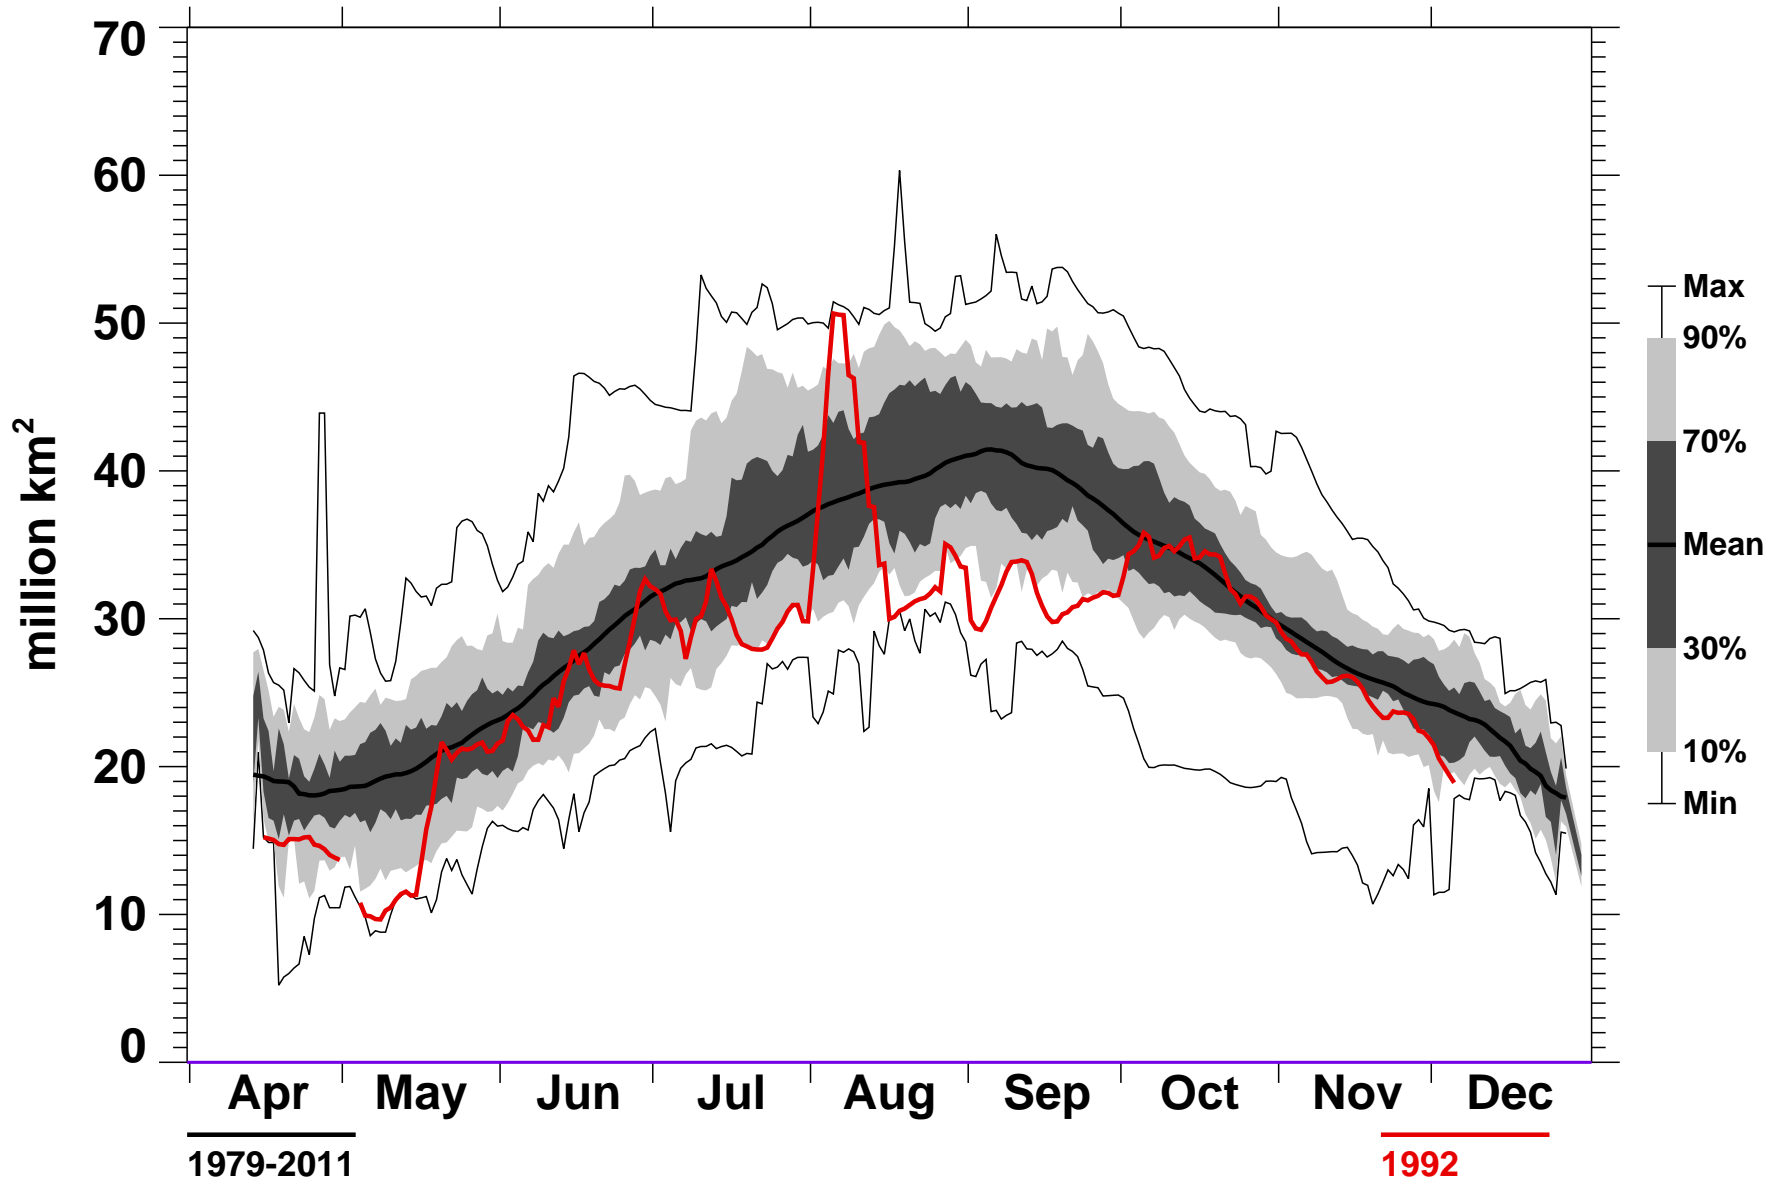

# SH Vortex Area 460 K MERRA

1979-2011

1992

P. Newman (NASA), E. Nash (SSAI), S. Pawson (NASA)

5-day smoother applied