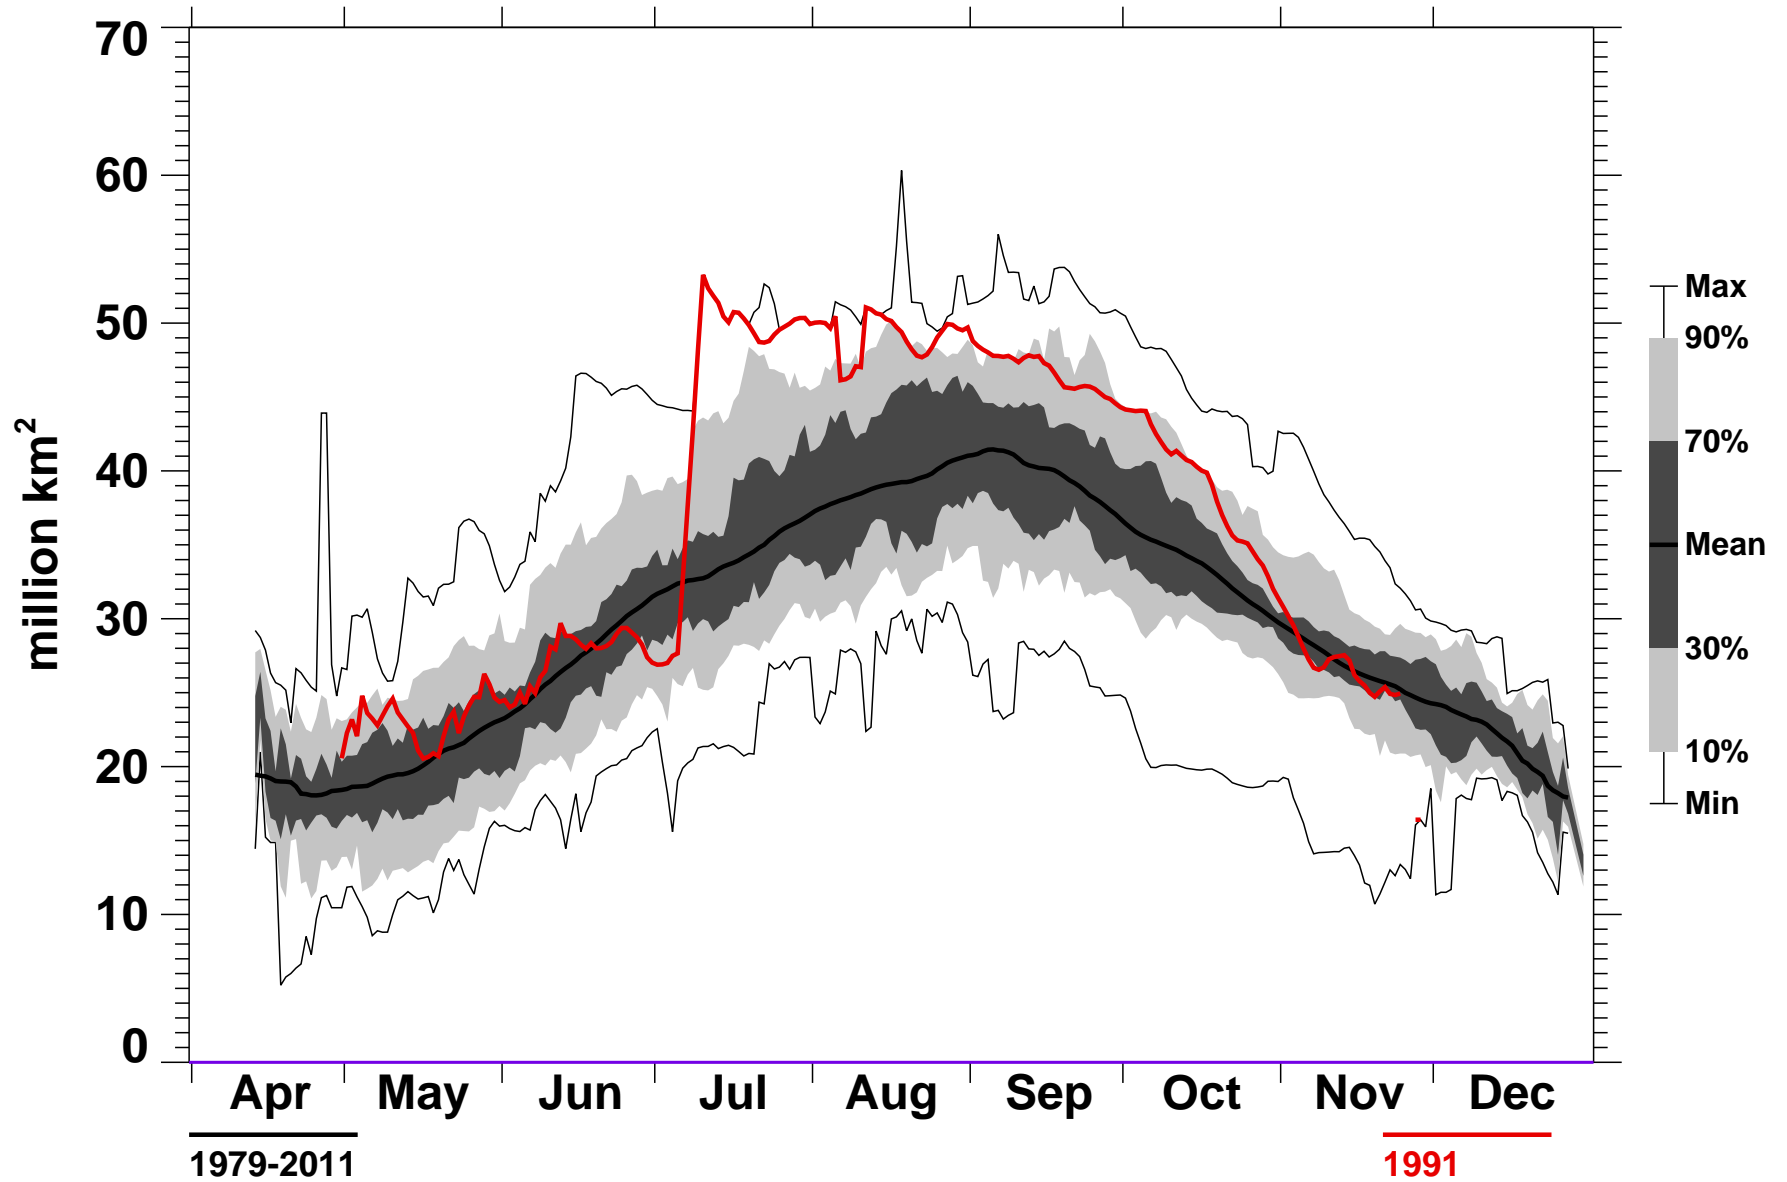

SH Vortex Area 460 K MERRA

P. Newman (NASA), E. Nash (SSAI), S. Pawson (NASA)

5-day smoother applied