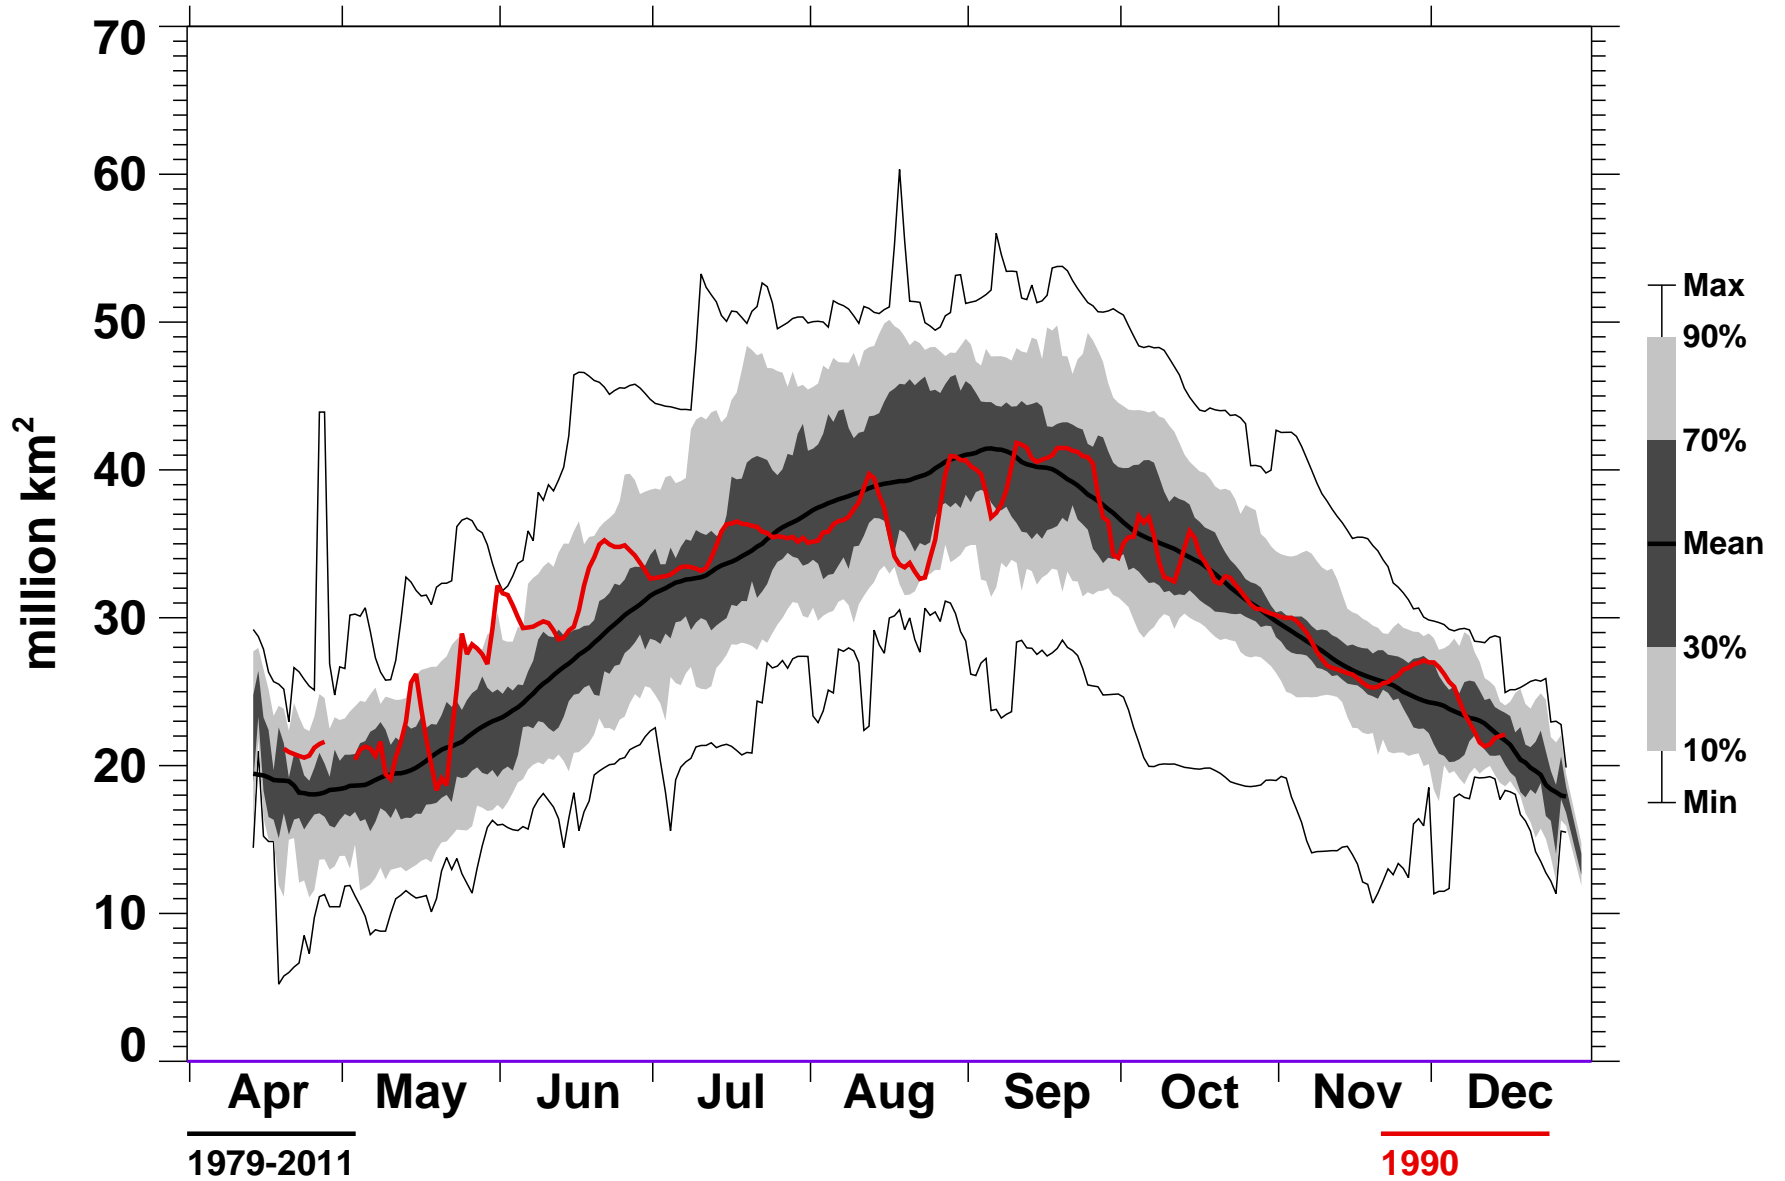

# SH Vortex Area 460 K MERRA

1979-2011

1990

P. Newman (NASA), E. Nash (SSAI), S. Pawson (NASA)

5-day smoother applied