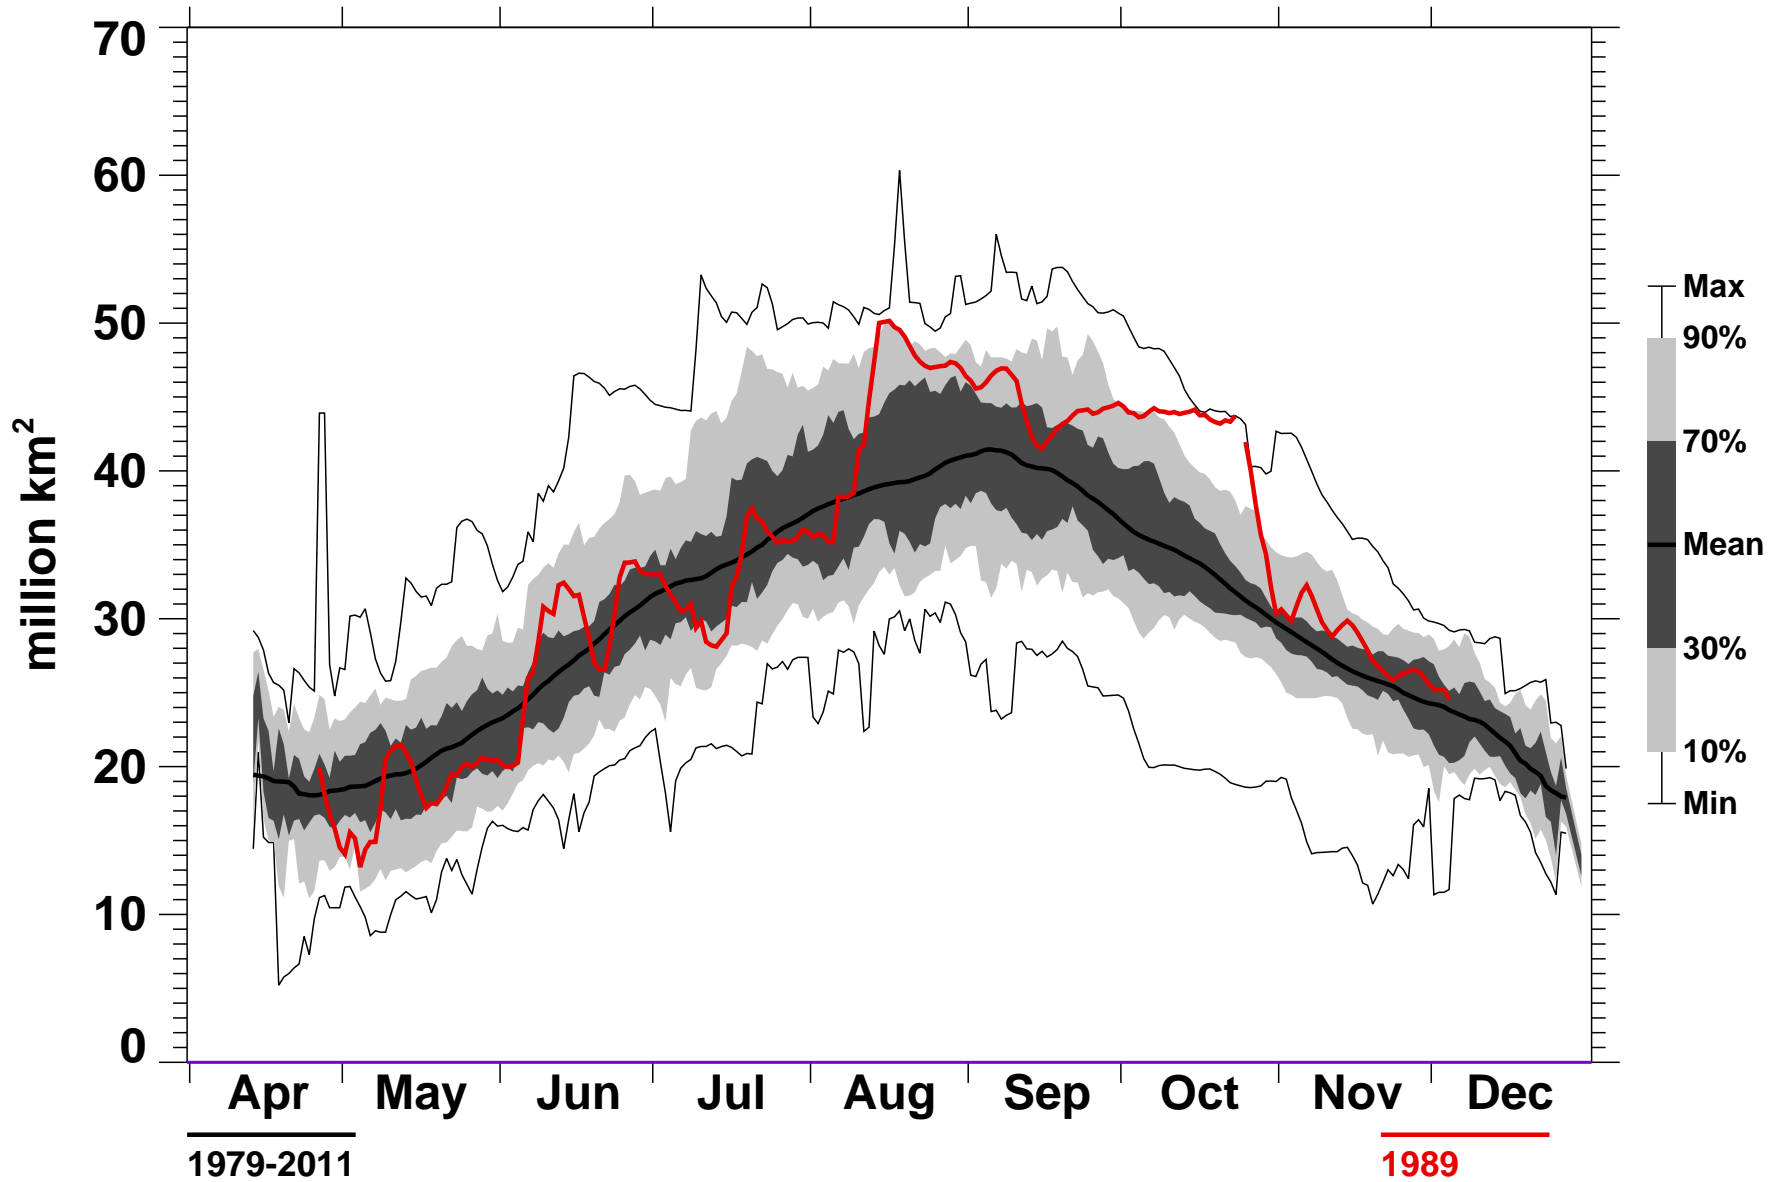

# SH Vortex Area 460 K MERRA

P. Newman (NASA), E. Nash (SSAI), S. Pawson (NASA)

5-day smoother applied