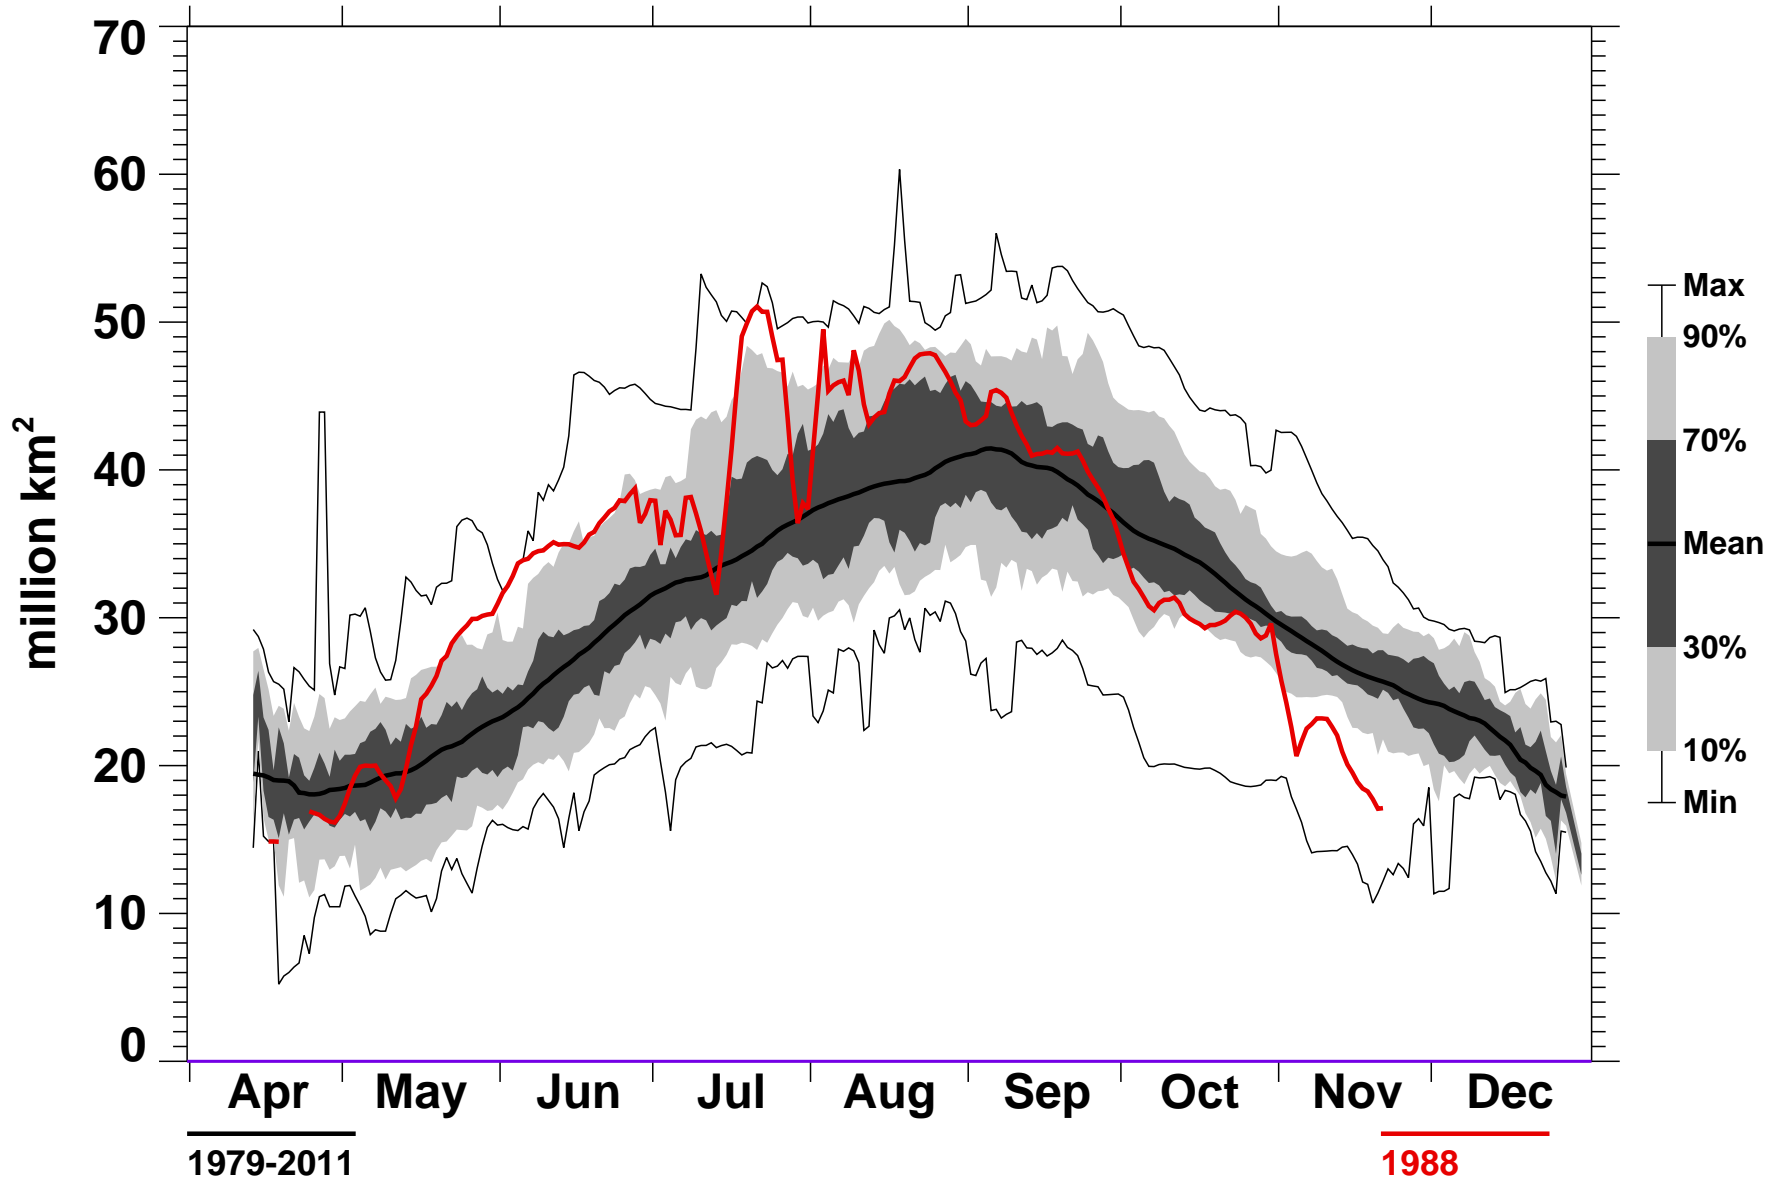

SH Vortex Area 460 K MERRA

P. Newman (NASA), E. Nash (SSAI), S. Pawson (NASA)

5-day smoother applied