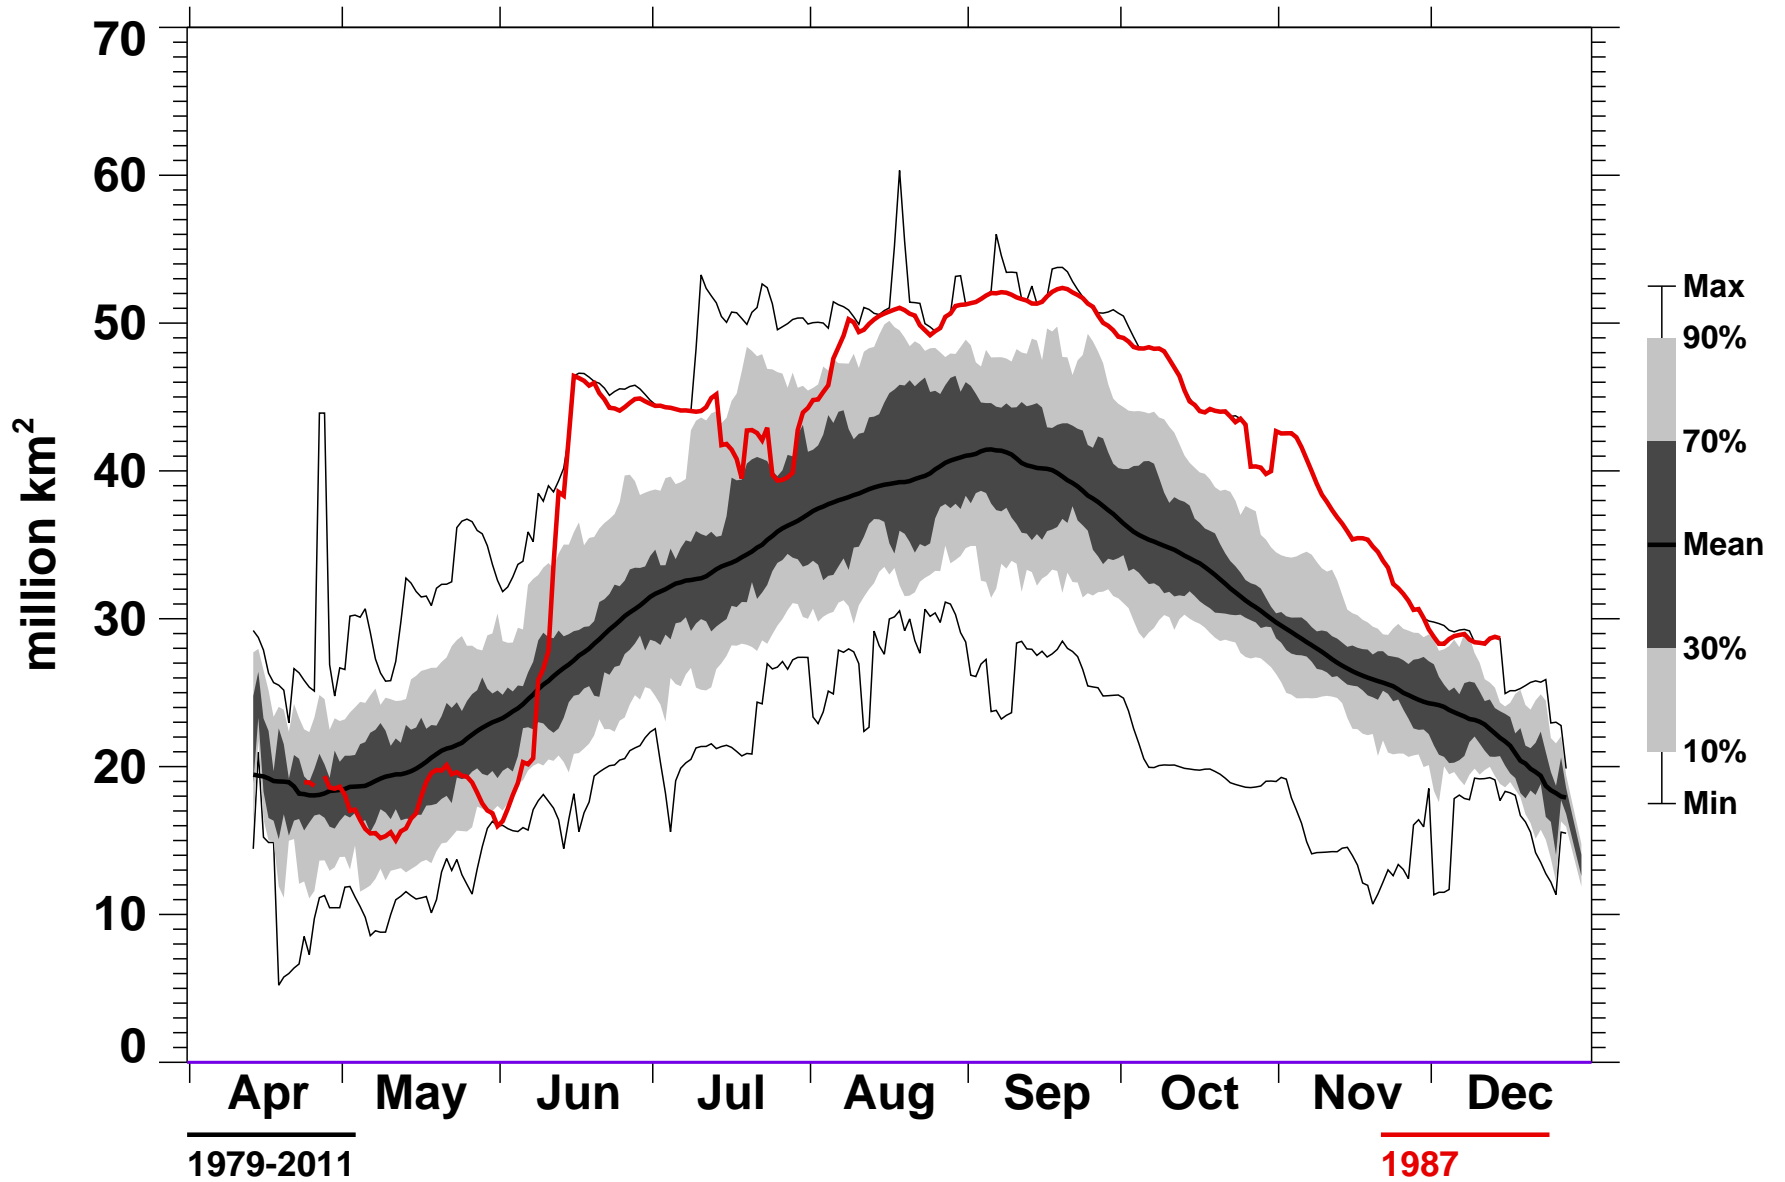

SH Vortex Area 460 K MERRA

1979-2011

1987

P. Newman (NASA), E. Nash (SSAI), S. Pawson (NASA)

5-day smoother applied