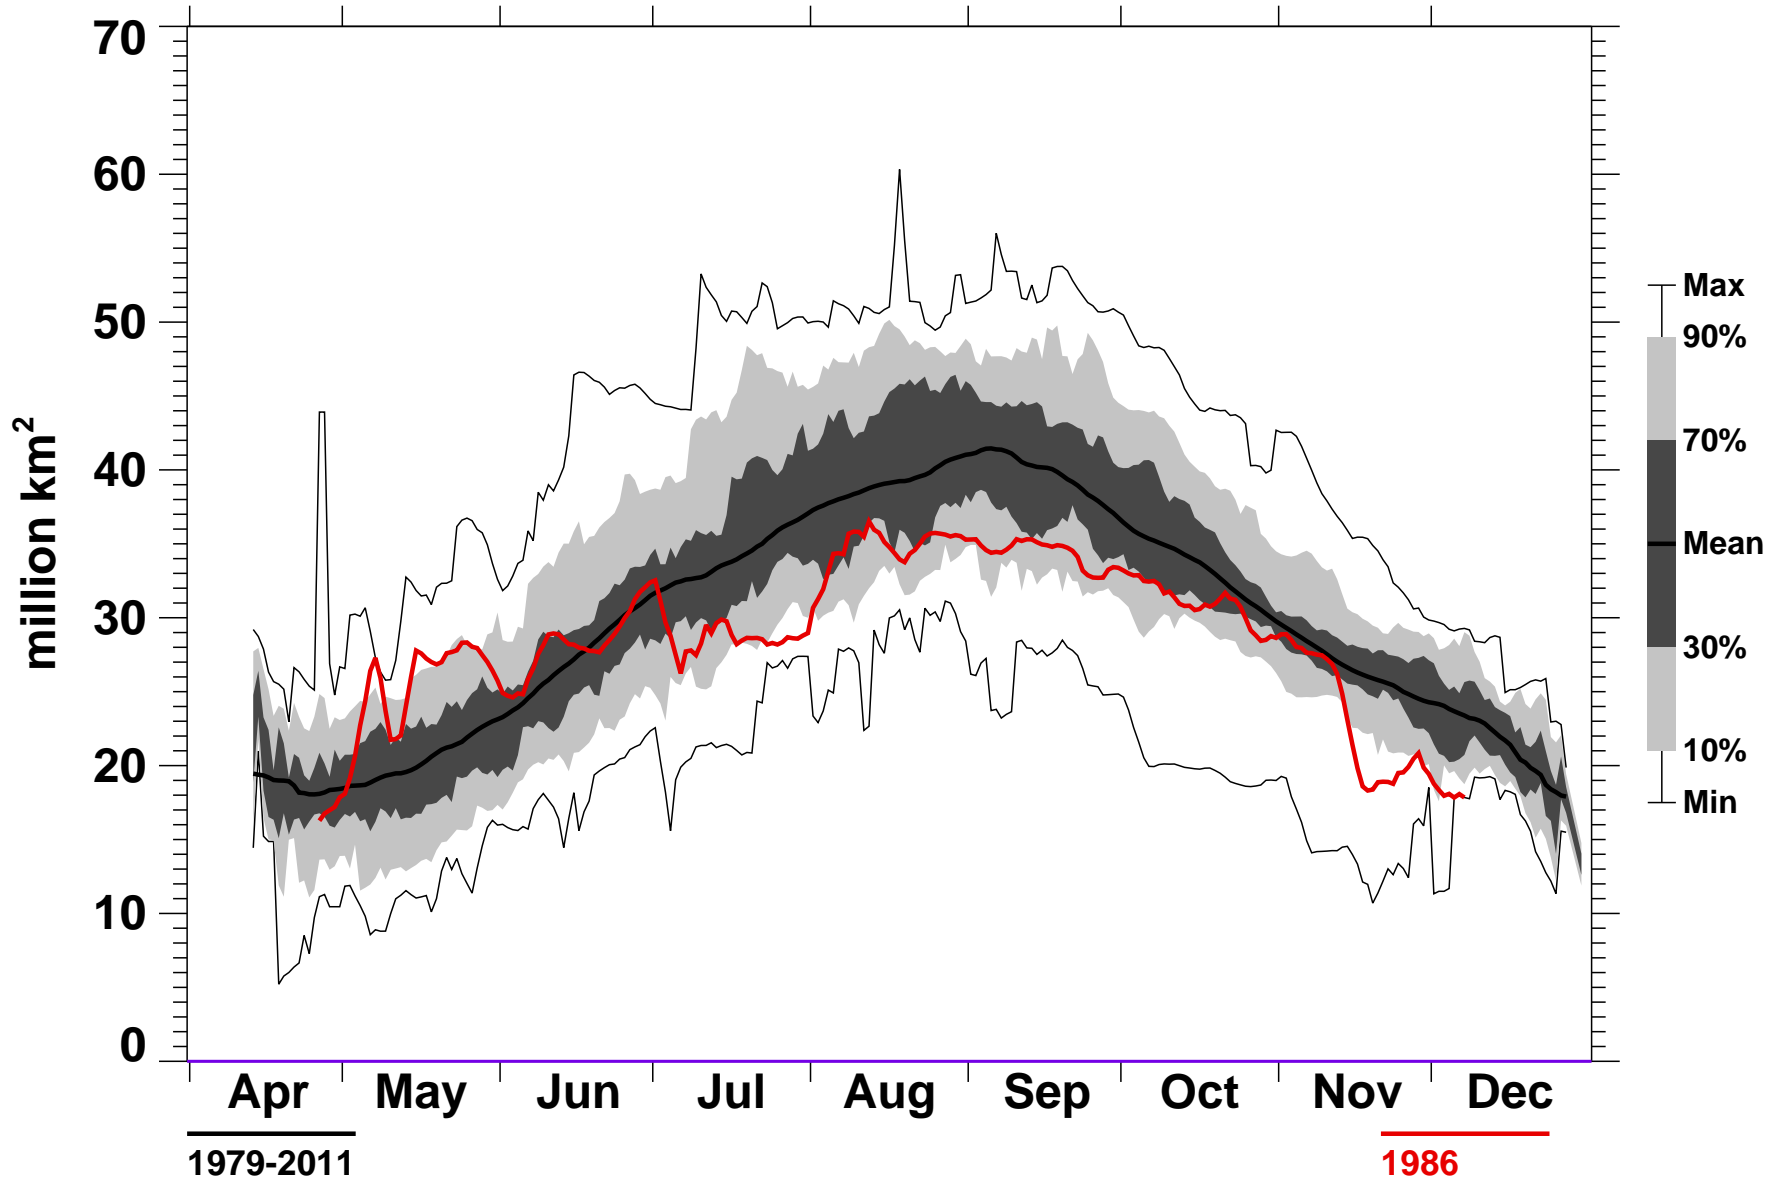

SH Vortex Area 460 K MERRA

P. Newman (NASA), E. Nash (SSAI), S. Pawson (NASA)

5-day smoother applied