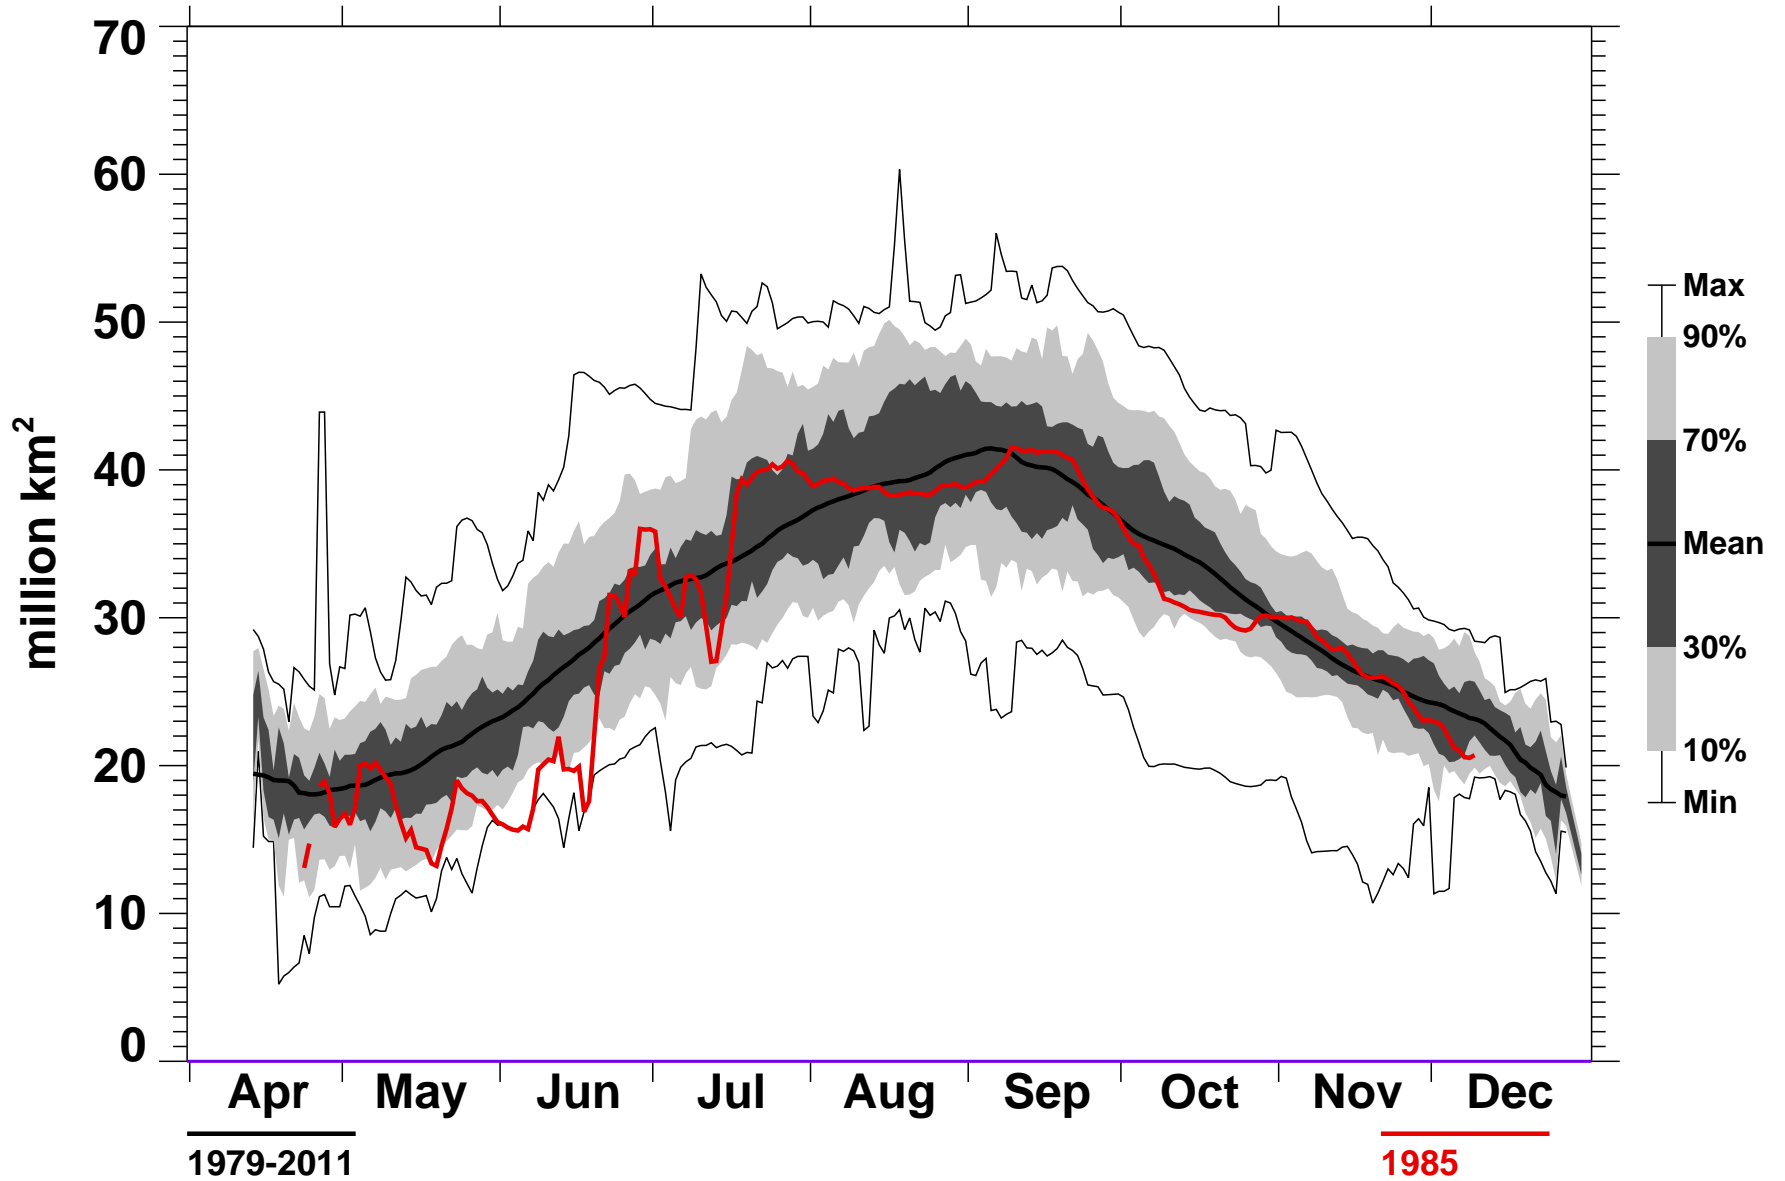

SH Vortex Area 460 K MERRA

1979-2011

1985

P. Newman (NASA), E. Nash (SSAI), S. Pawson (NASA)

5-day smoother applied