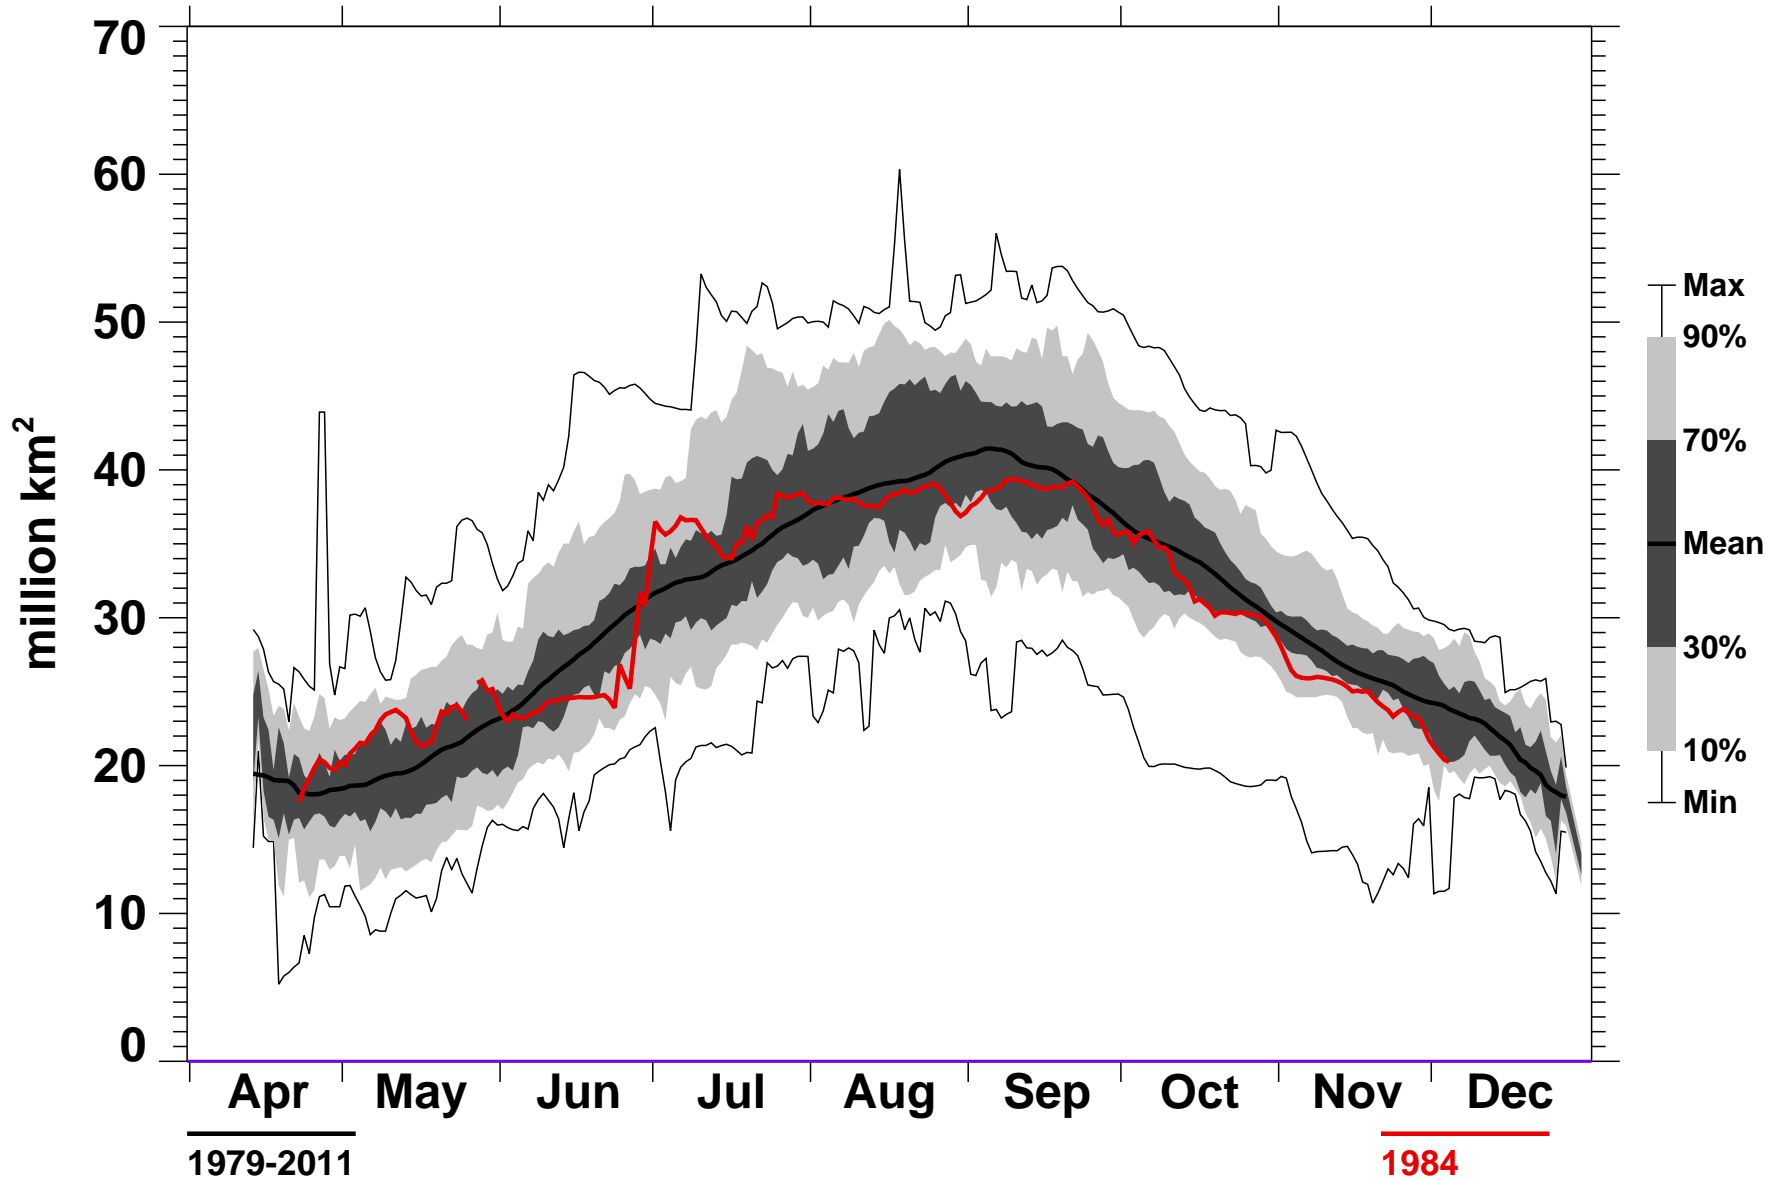

# SH Vortex Area 460 K MERRA

1979-2011

1984

P. Newman (NASA), E. Nash (SSAI), S. Pawson (NASA)

5-day smoother applied