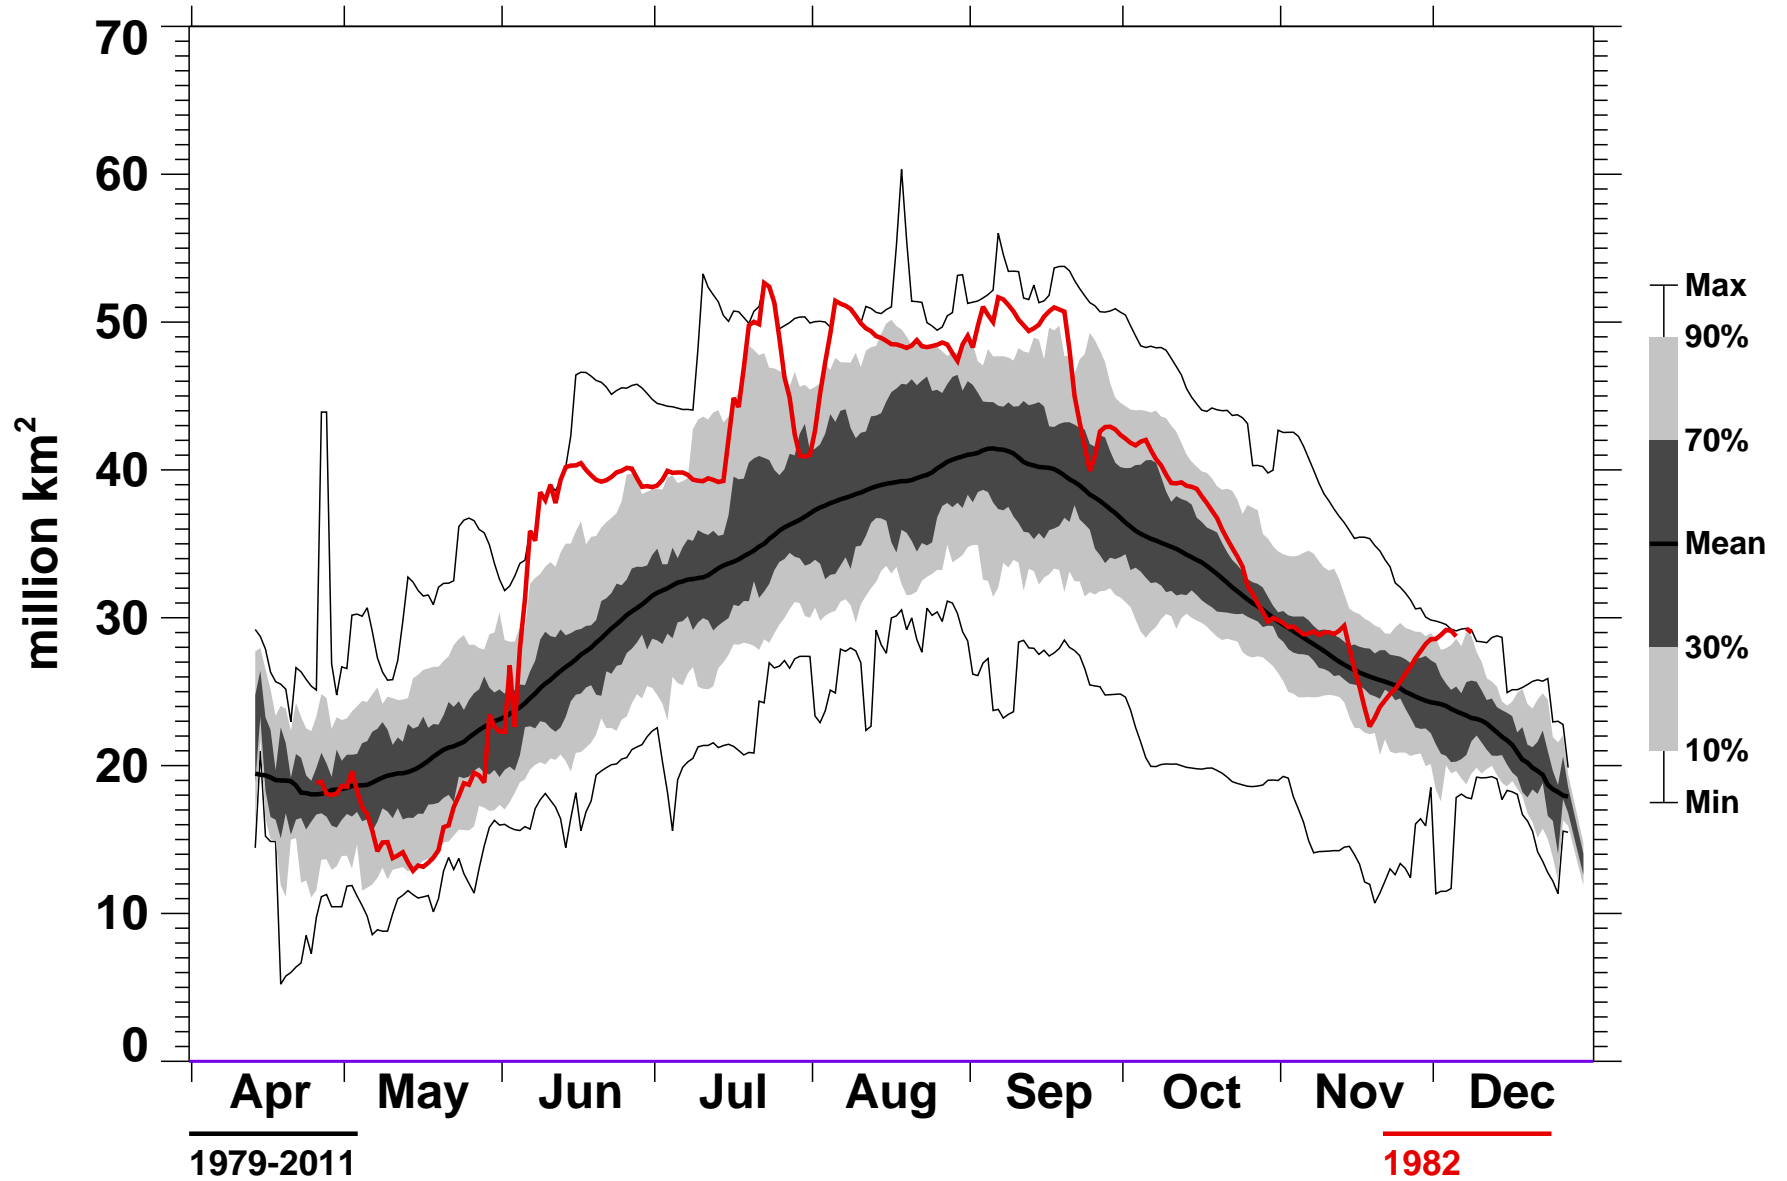

SH Vortex Area 460 K MERRA

P. Newman (NASA), E. Nash (SSAI), S. Pawson (NASA)

5-day smoother applied