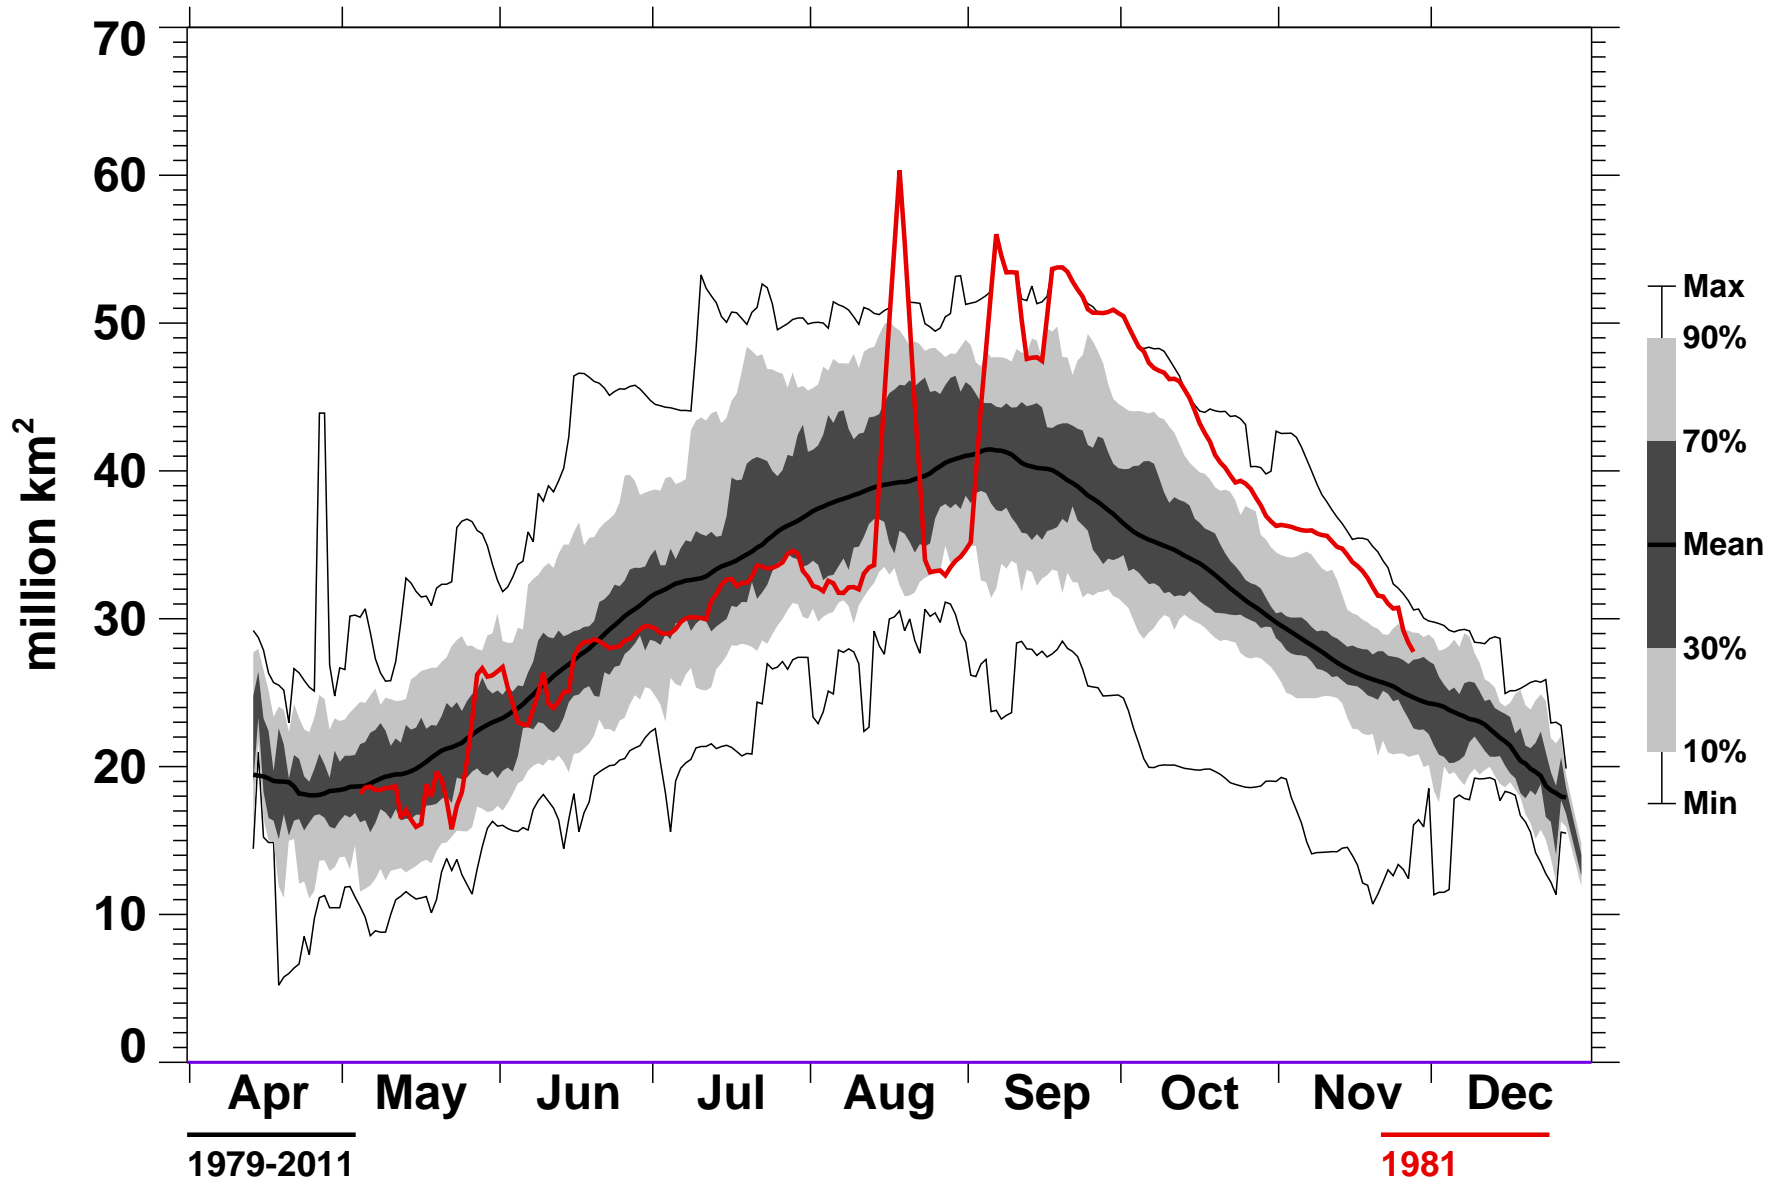

SH Vortex Area 460 K MERRA

P. Newman (NASA), E. Nash (SSAI), S. Pawson (NASA)

5-day smoother applied