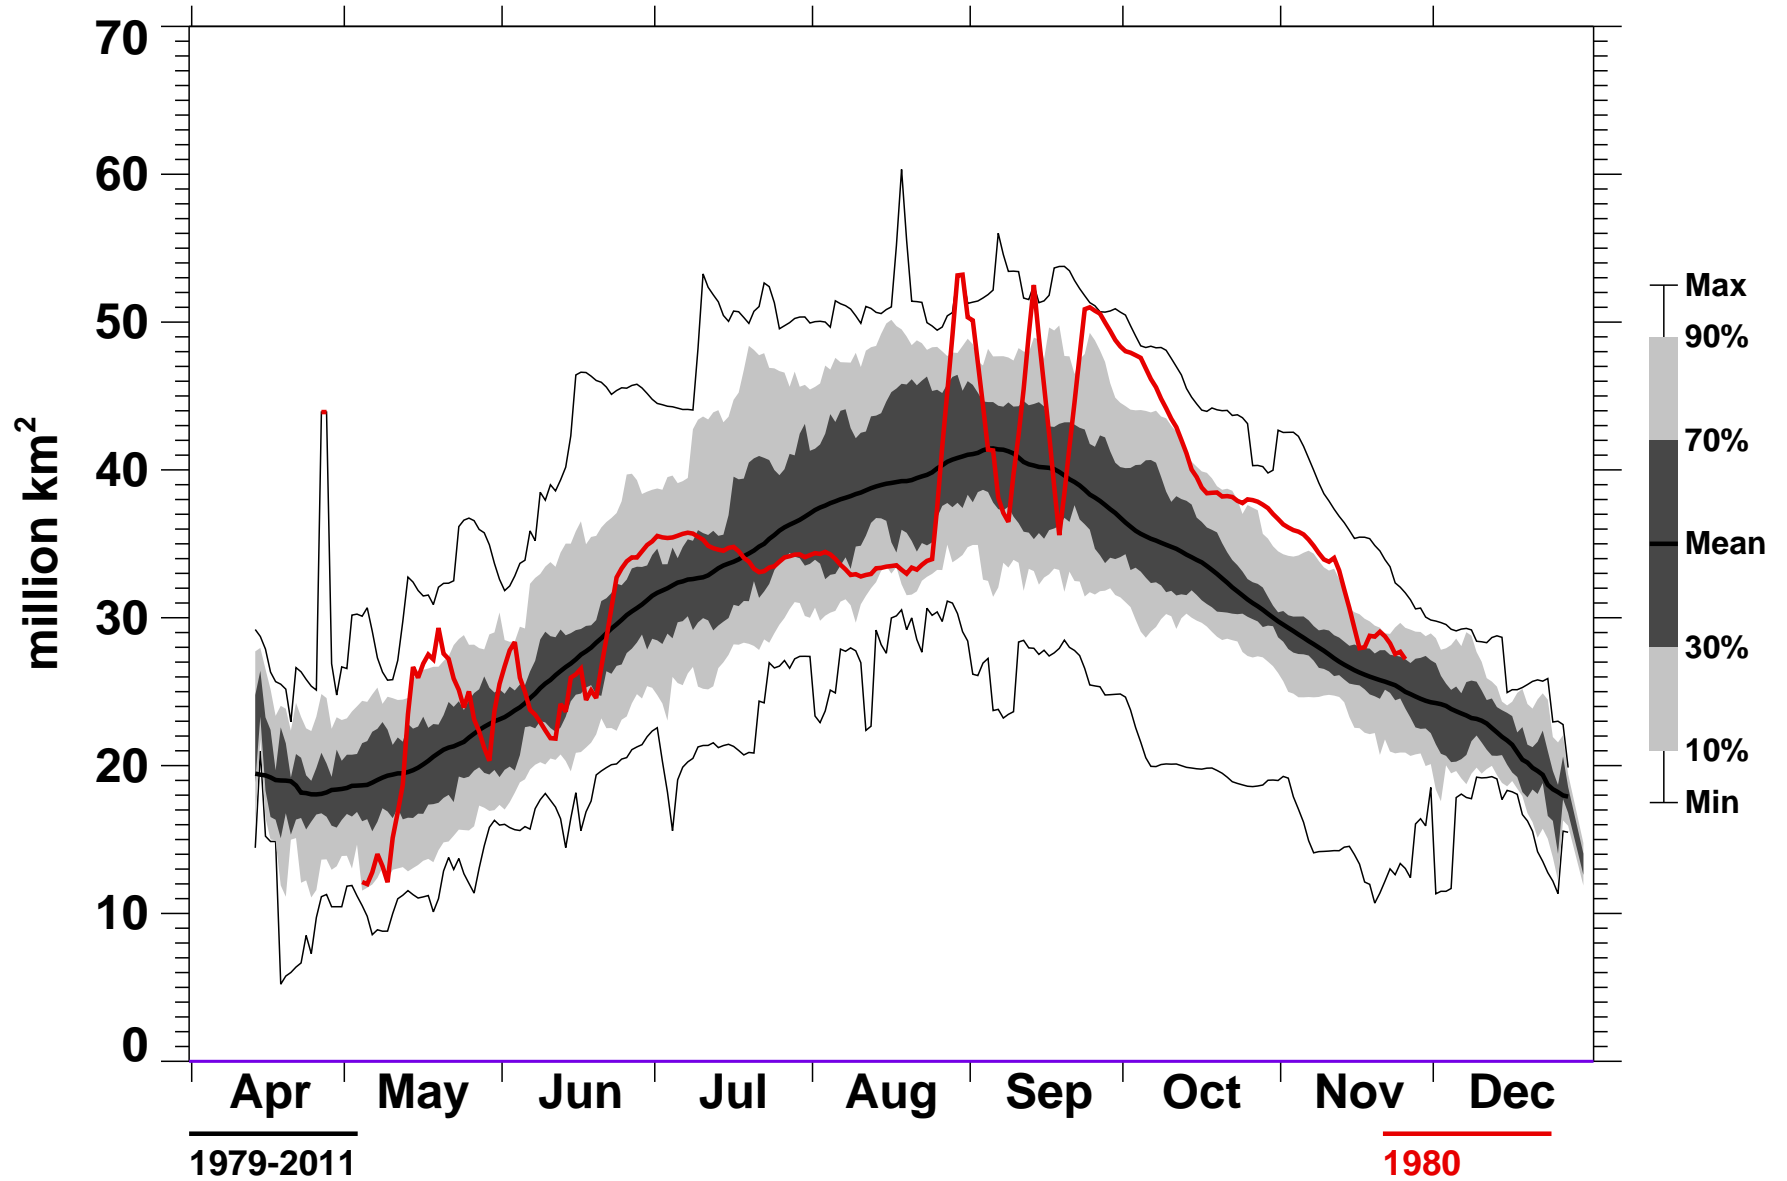

SH Vortex Area 460 K MERRA

P. Newman (NASA), E. Nash (SSAI), S. Pawson (NASA)

5-day smoother applied