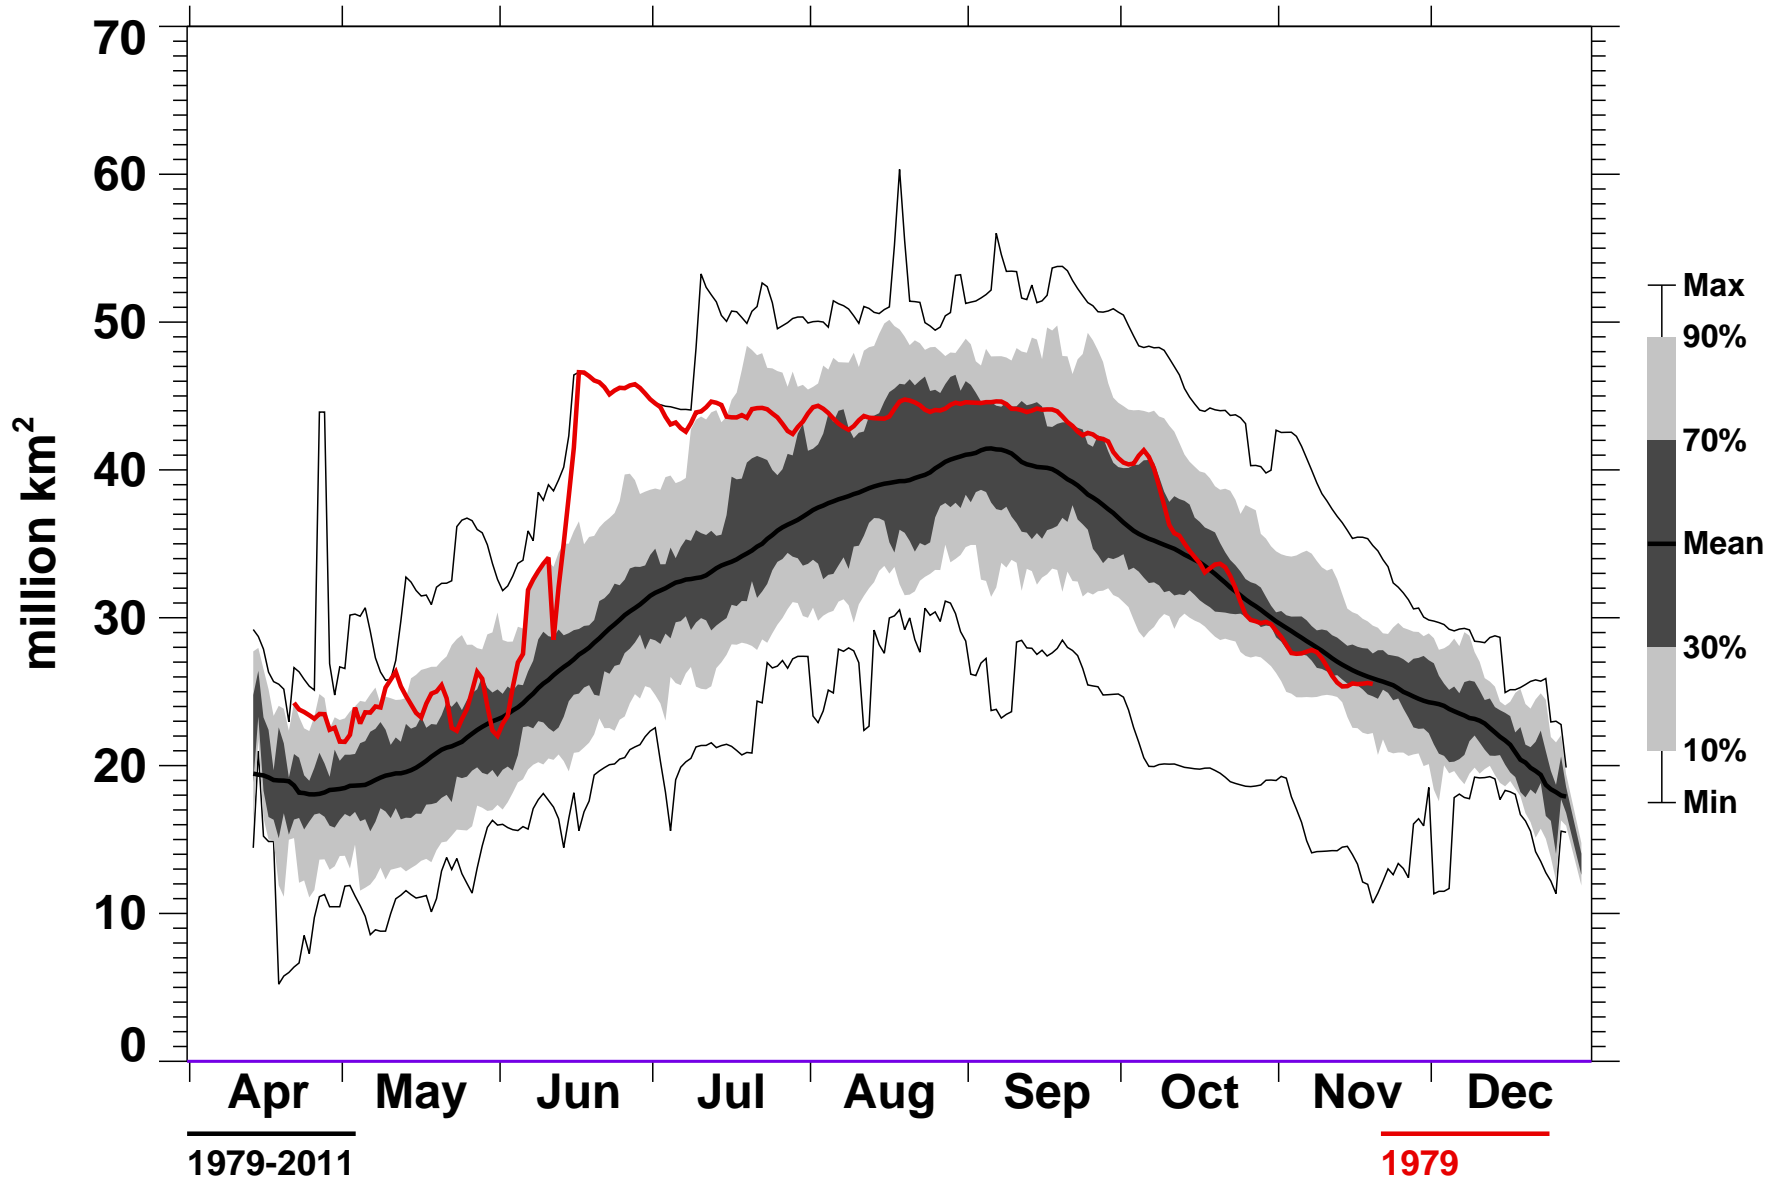

SH Vortex Area 460 K MERRA

P. Newman (NASA), E. Nash (SSAI), S. Pawson (NASA)

5-day smoother applied