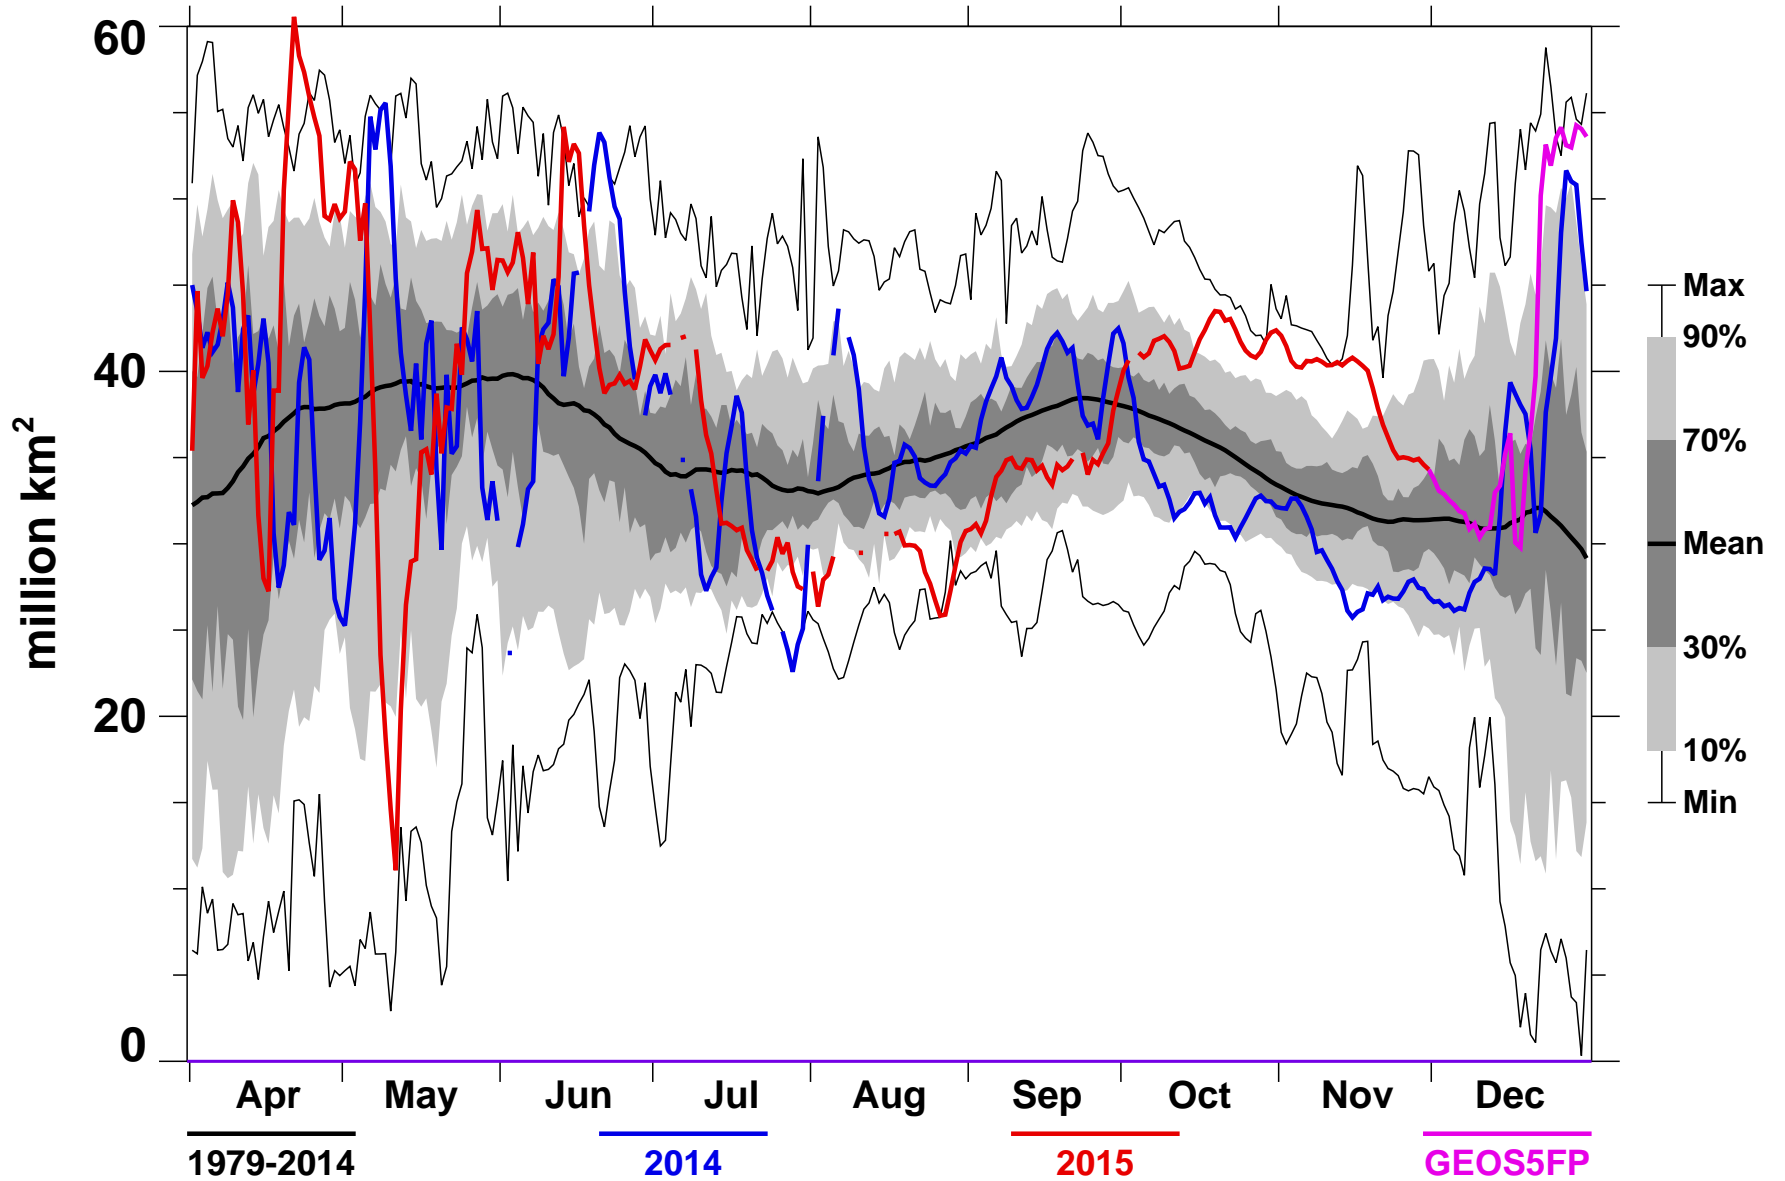

# SH Vortex Area 360 K MERRA

P. Newman (NASA), E. Nash (SSAI), S. Pawson (NASA)