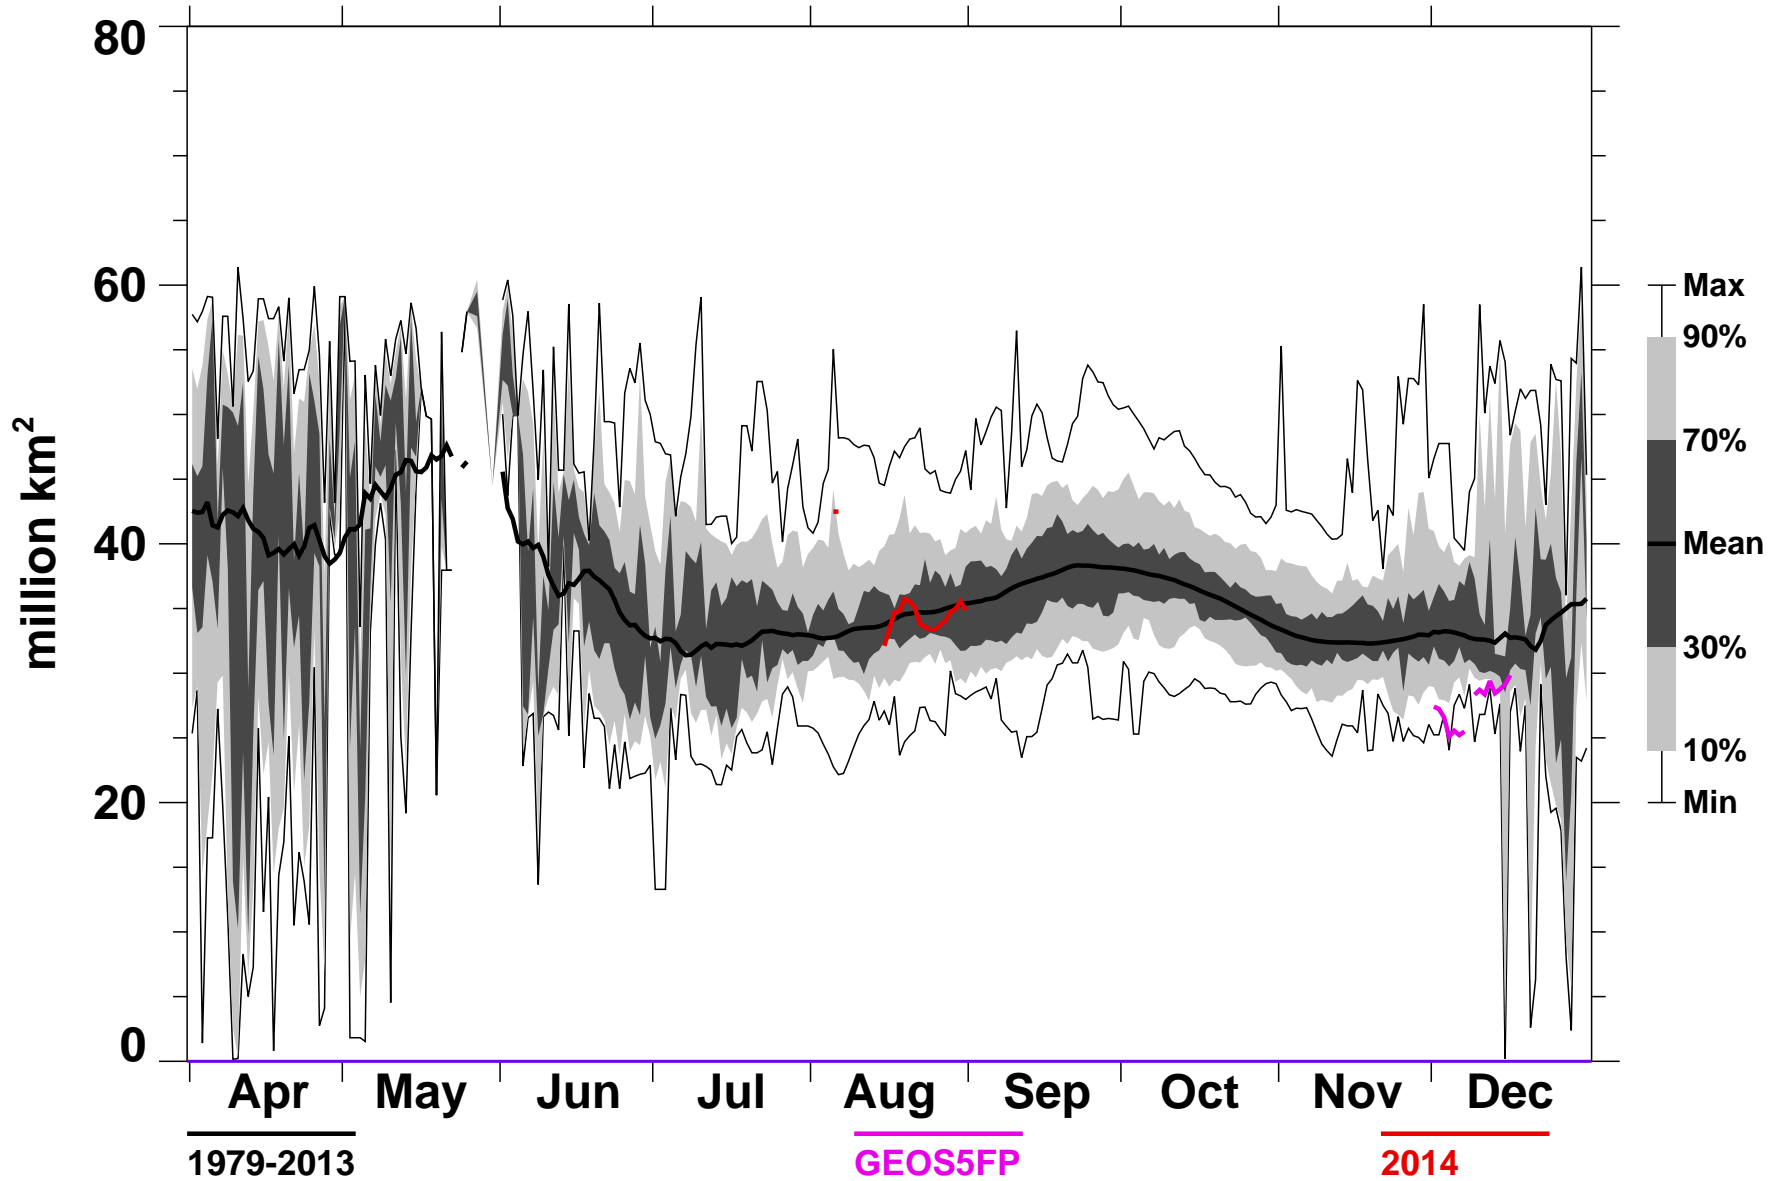

SH Vortex Area 360 K MERRA

P. Newman (NASA), E. Nash (SSAI), S. Pawson (NASA)

5-day smoother applied