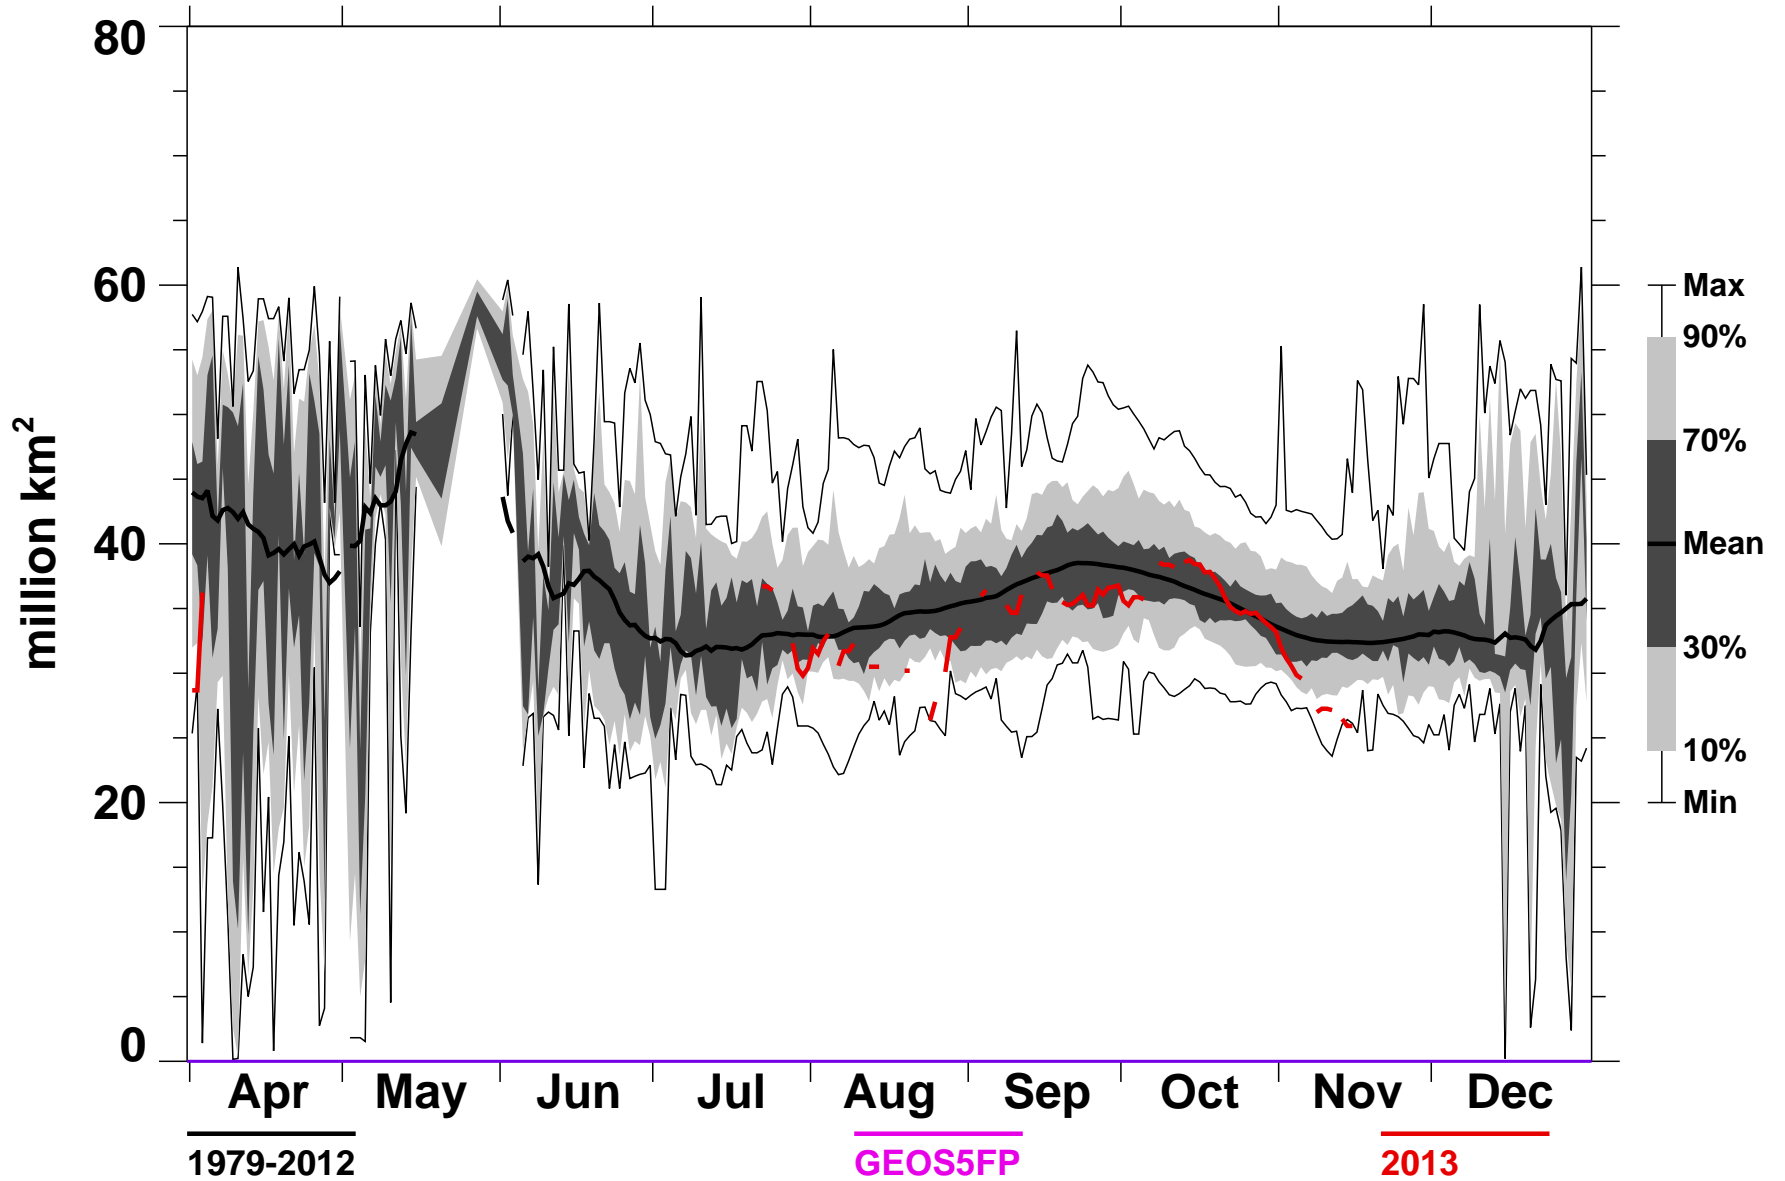

SH Vortex Area 360 K MERRA

P. Newman (NASA), E. Nash (SSAI), S. Pawson (NASA)

5-day smoother applied