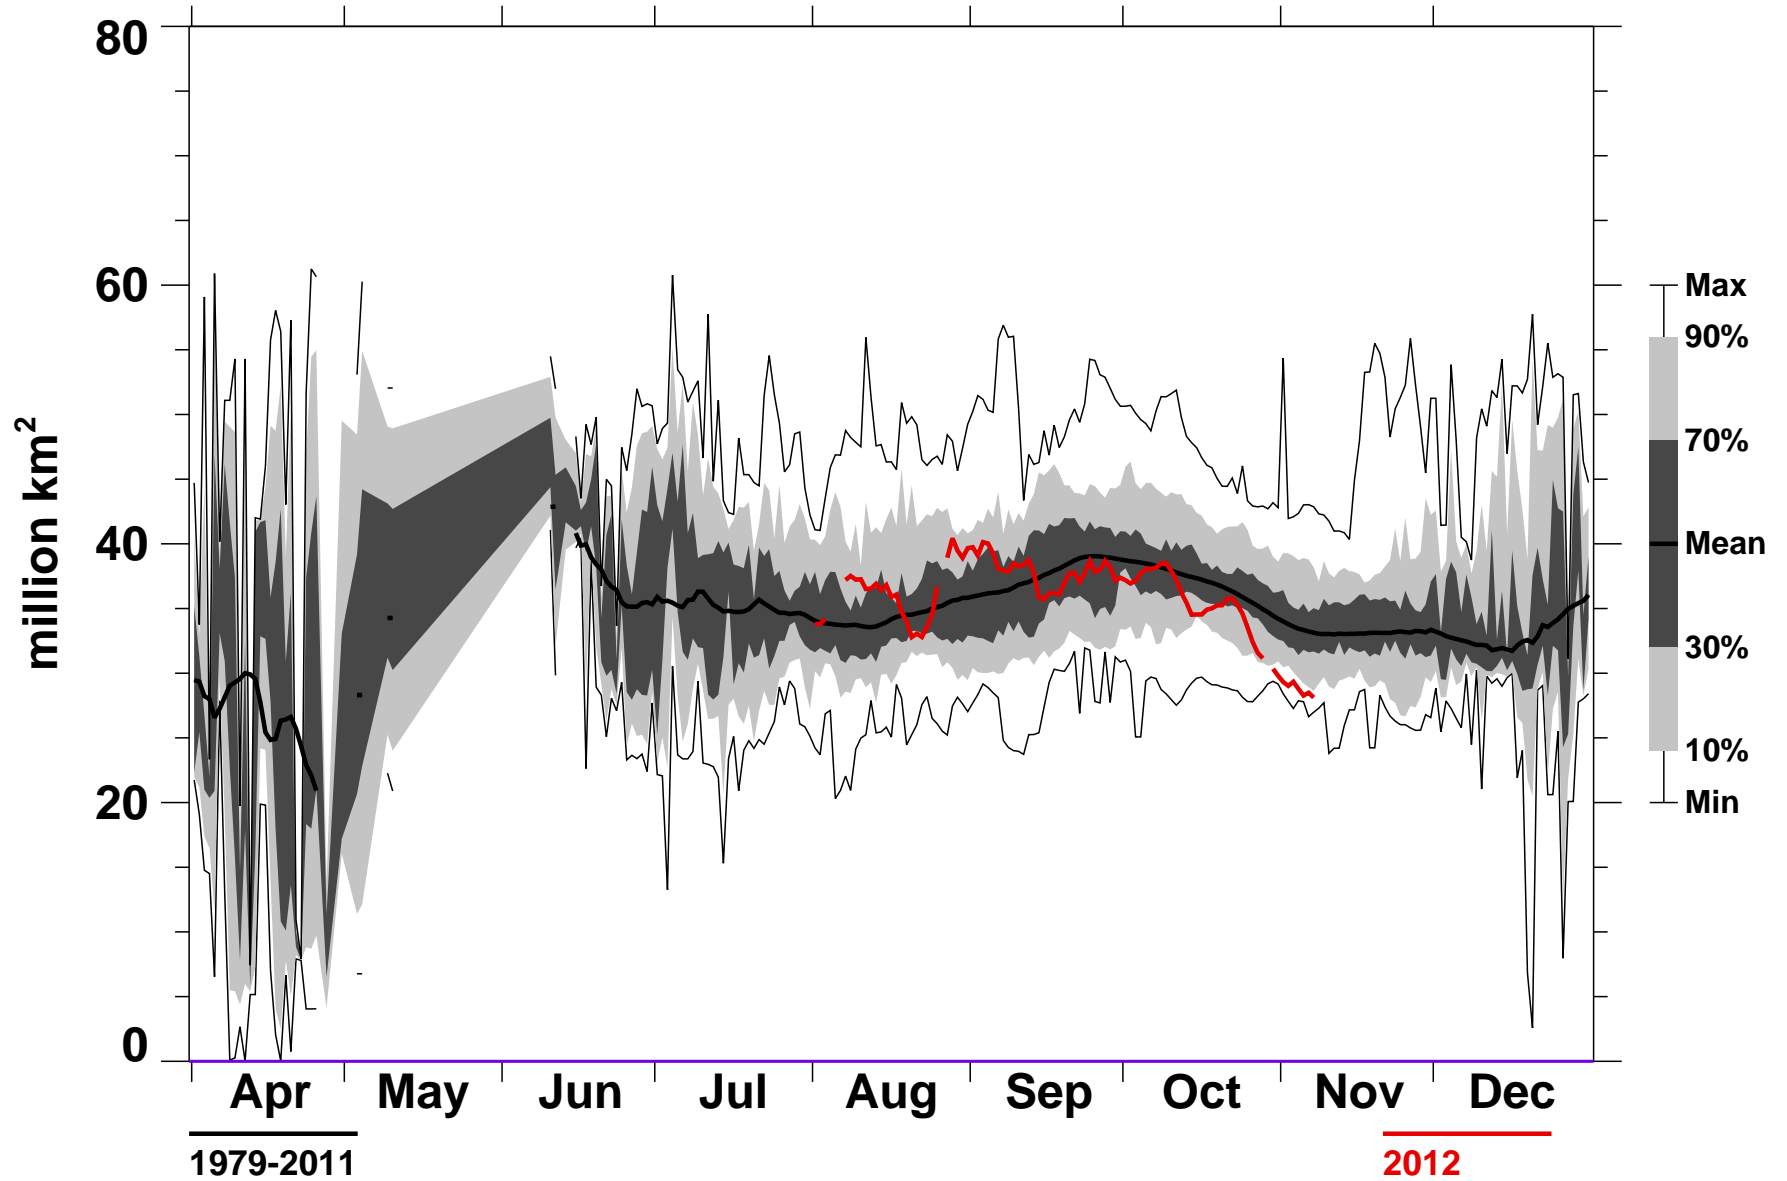

SH Vortex Area 360 K MERRA

P. Newman (NASA), E. Nash (SSAI), S. Pawson (NASA)

5-day smoother applied