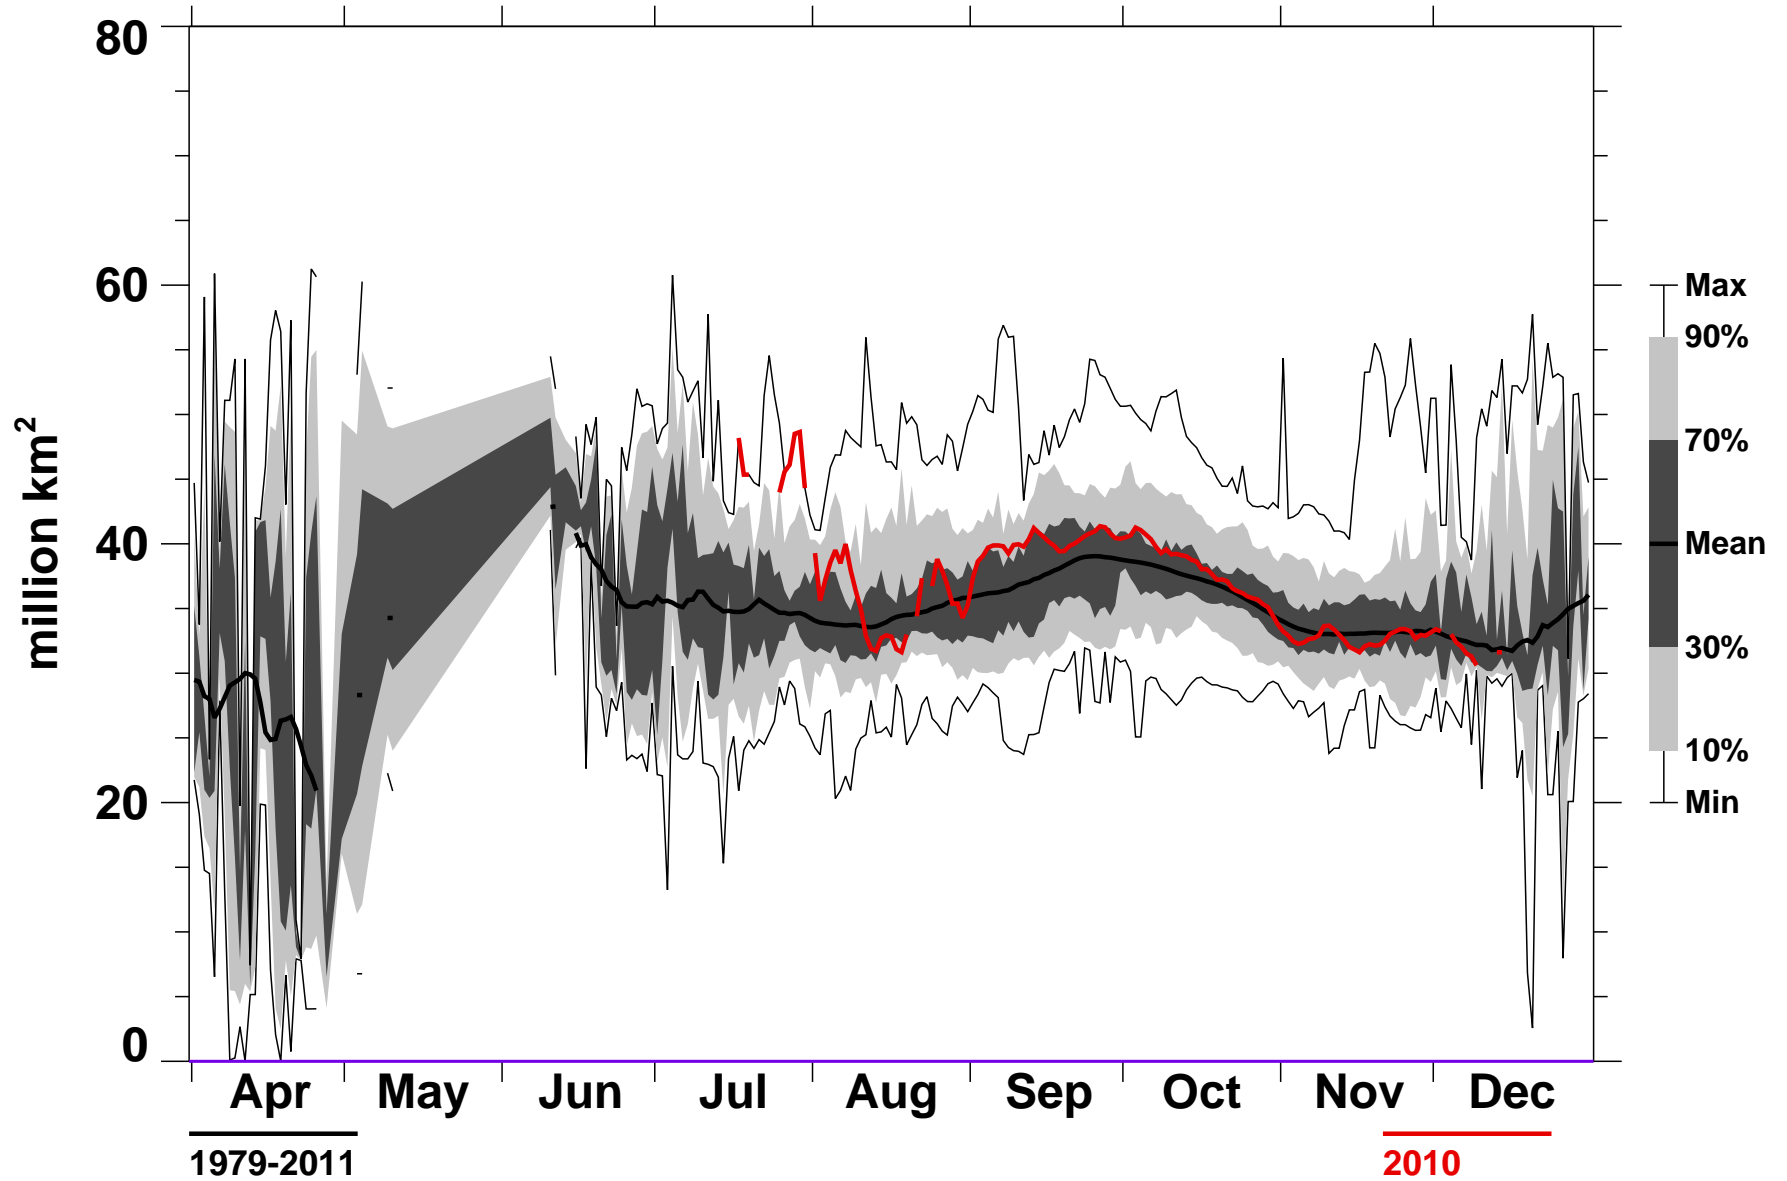

SH Vortex Area 360 K MERRA

P. Newman (NASA), E. Nash (SSAI), S. Pawson (NASA)

5-day smoother applied