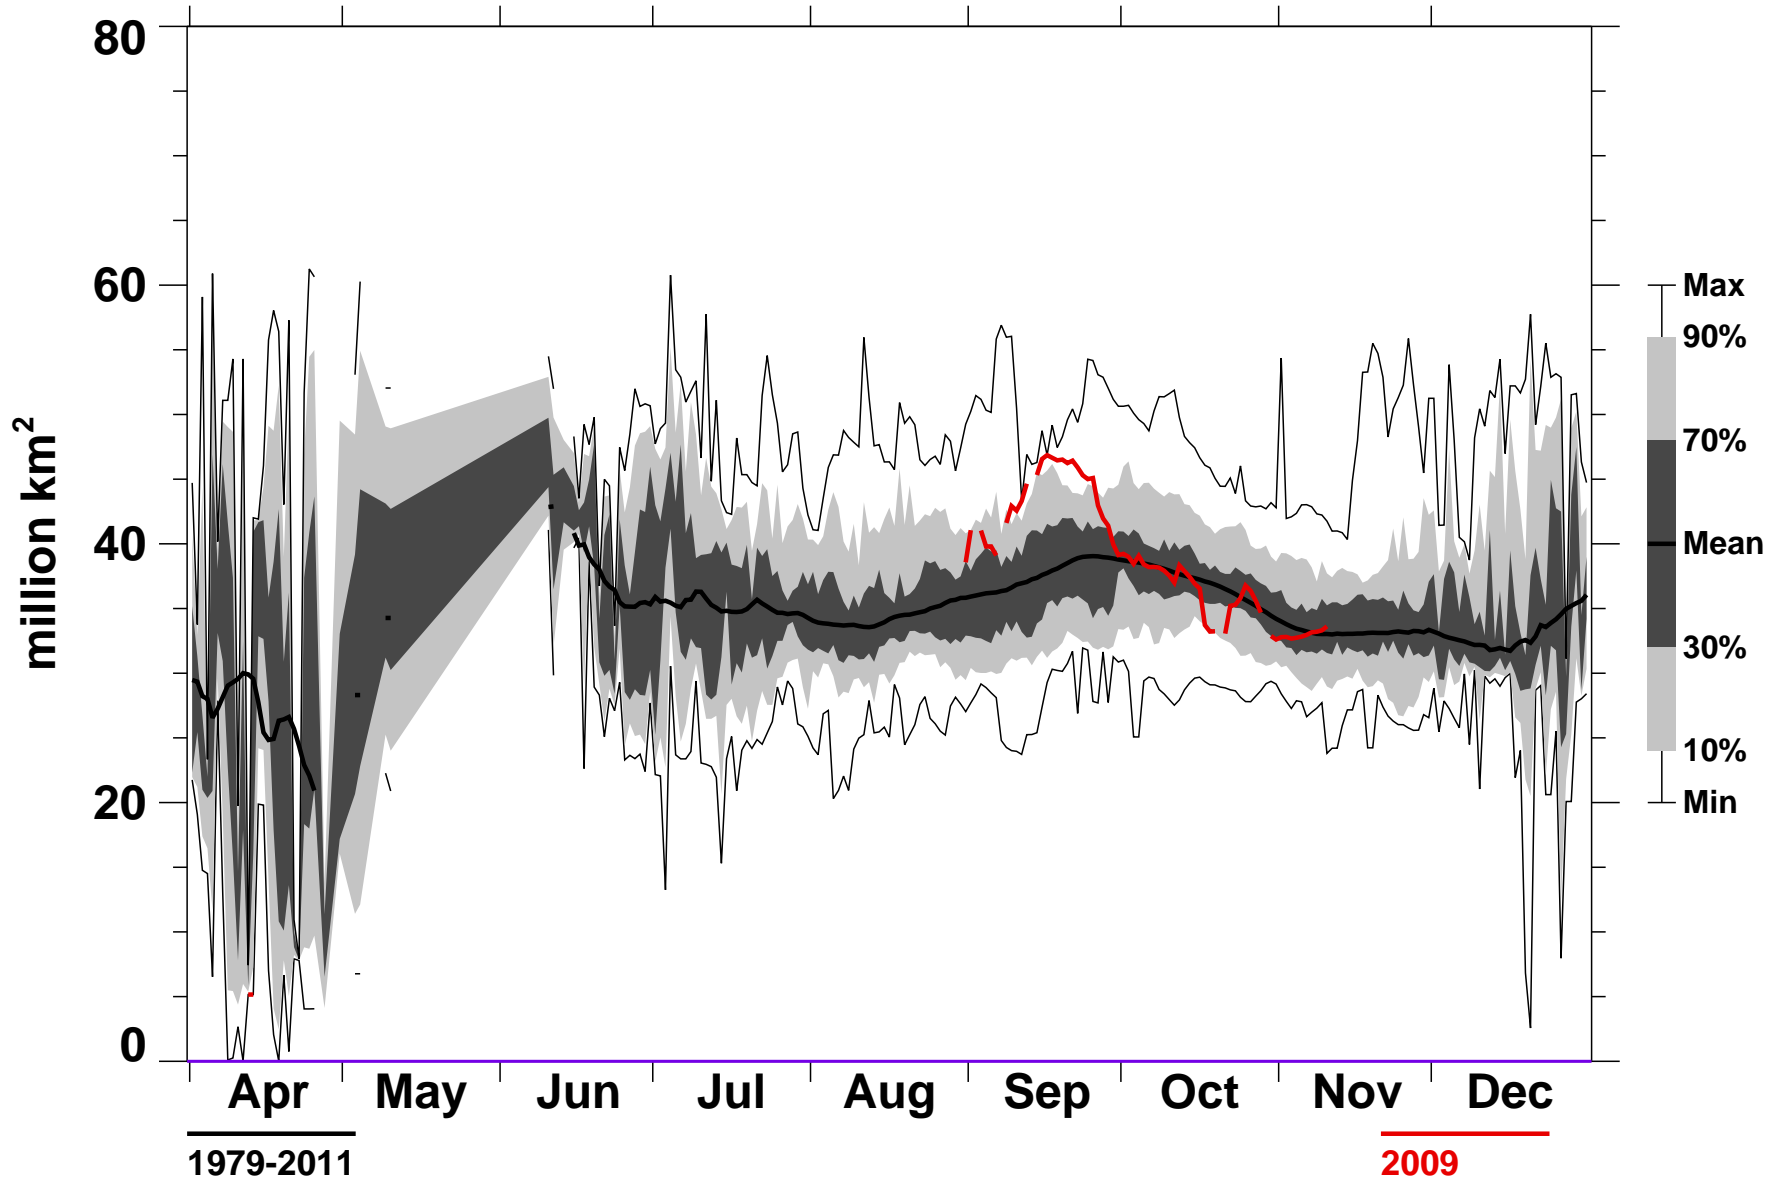

SH Vortex Area 360 K MERRA

P. Newman (NASA), E. Nash (SSAI), S. Pawson (NASA)

5-day smoother applied