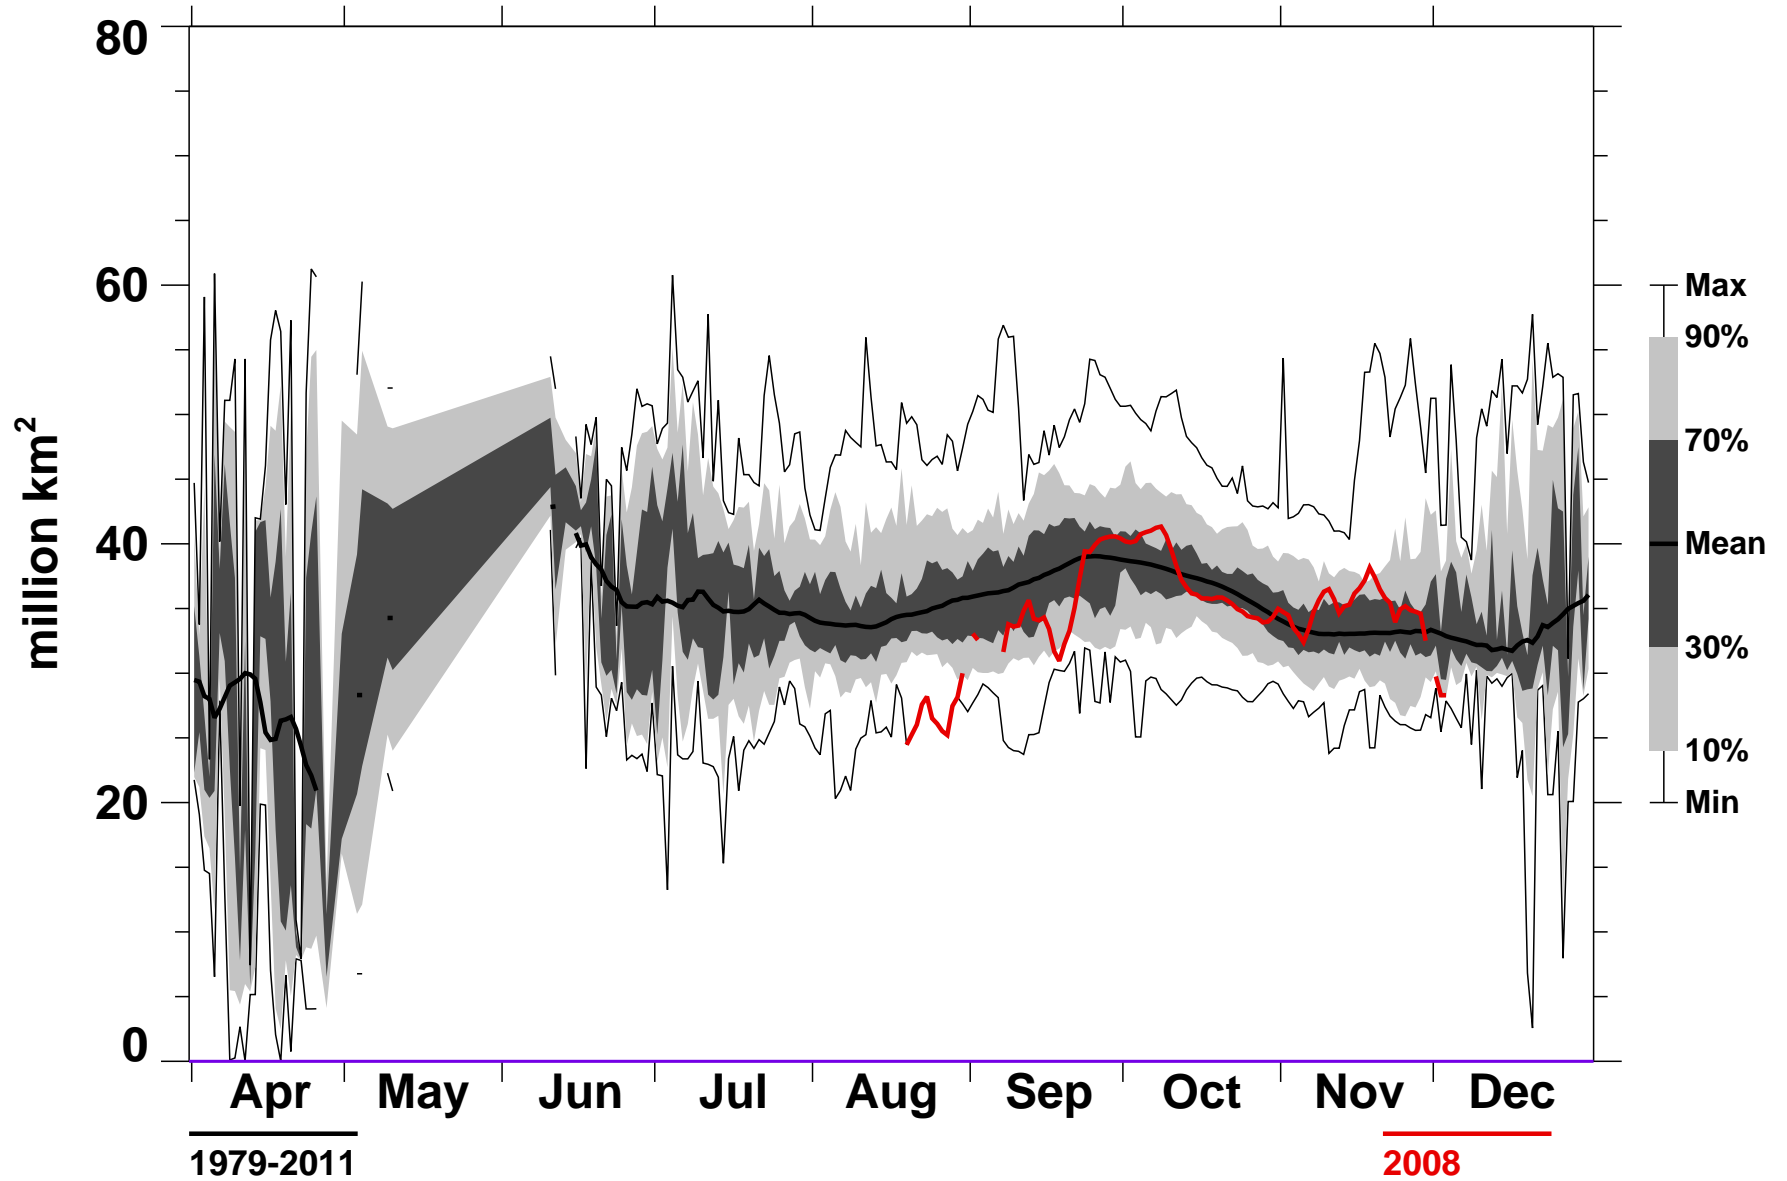

# SH Vortex Area 360 K MERRA

P. Newman (NASA), E. Nash (SSAI), S. Pawson (NASA)

5-day smoother applied