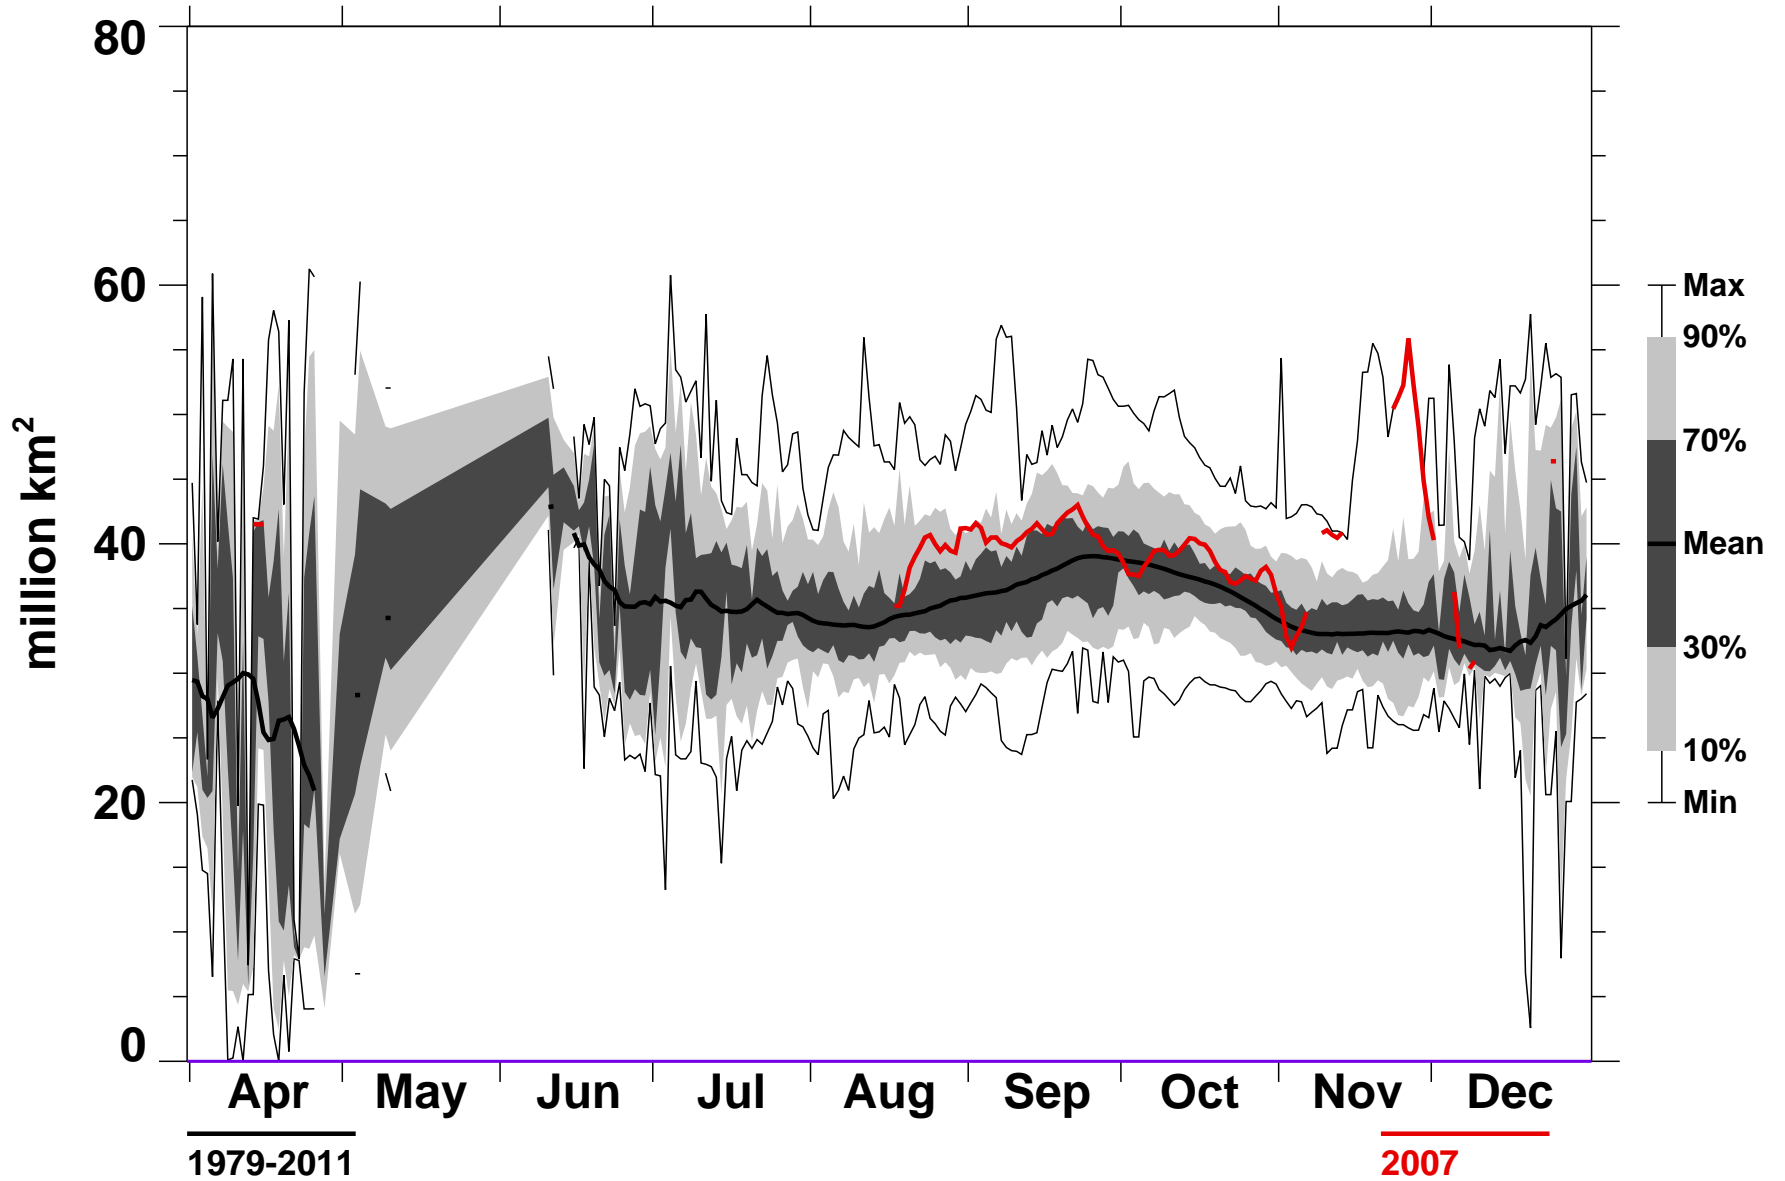

# SH Vortex Area 360 K MERRA

P. Newman (NASA), E. Nash (SSAI), S. Pawson (NASA)

5-day smoother applied