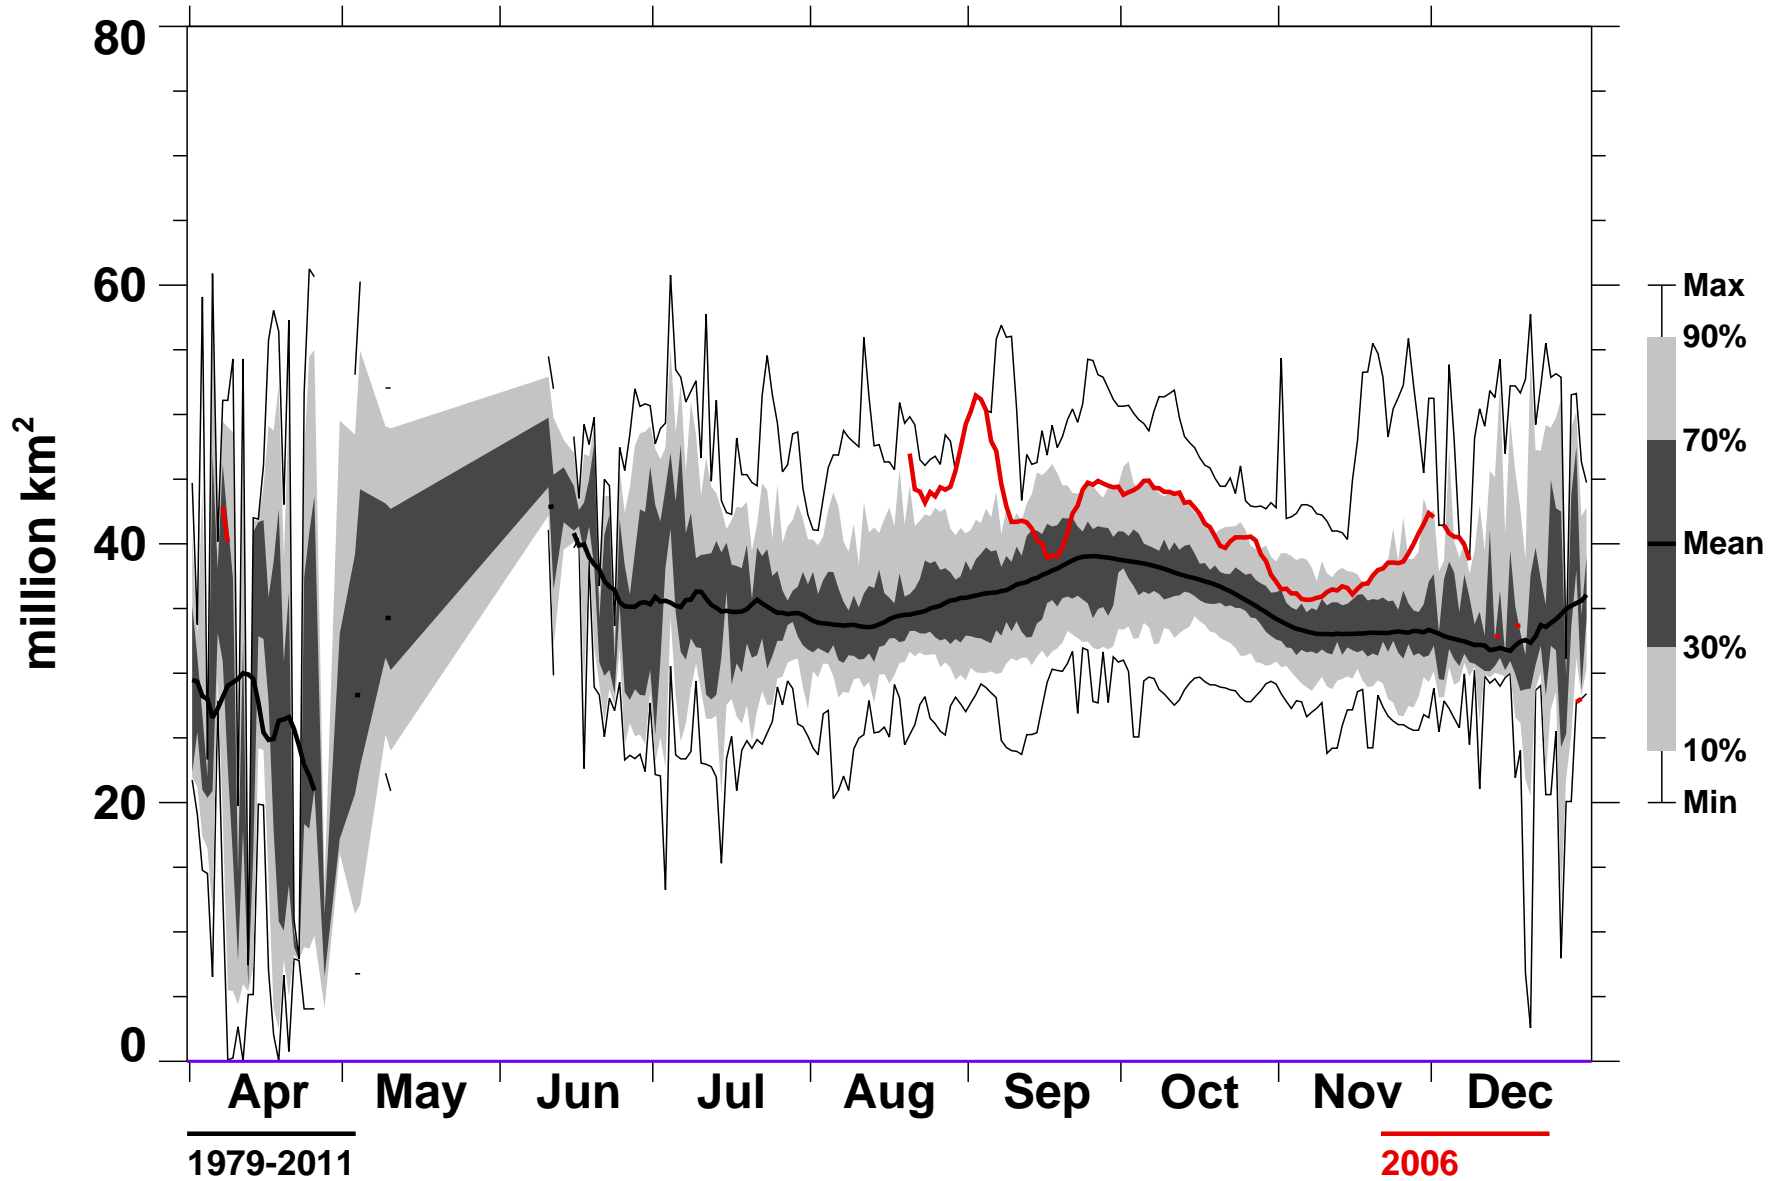

SH Vortex Area 360 K MERRA

P. Newman (NASA), E. Nash (SSAI), S. Pawson (NASA)

5-day smoother applied