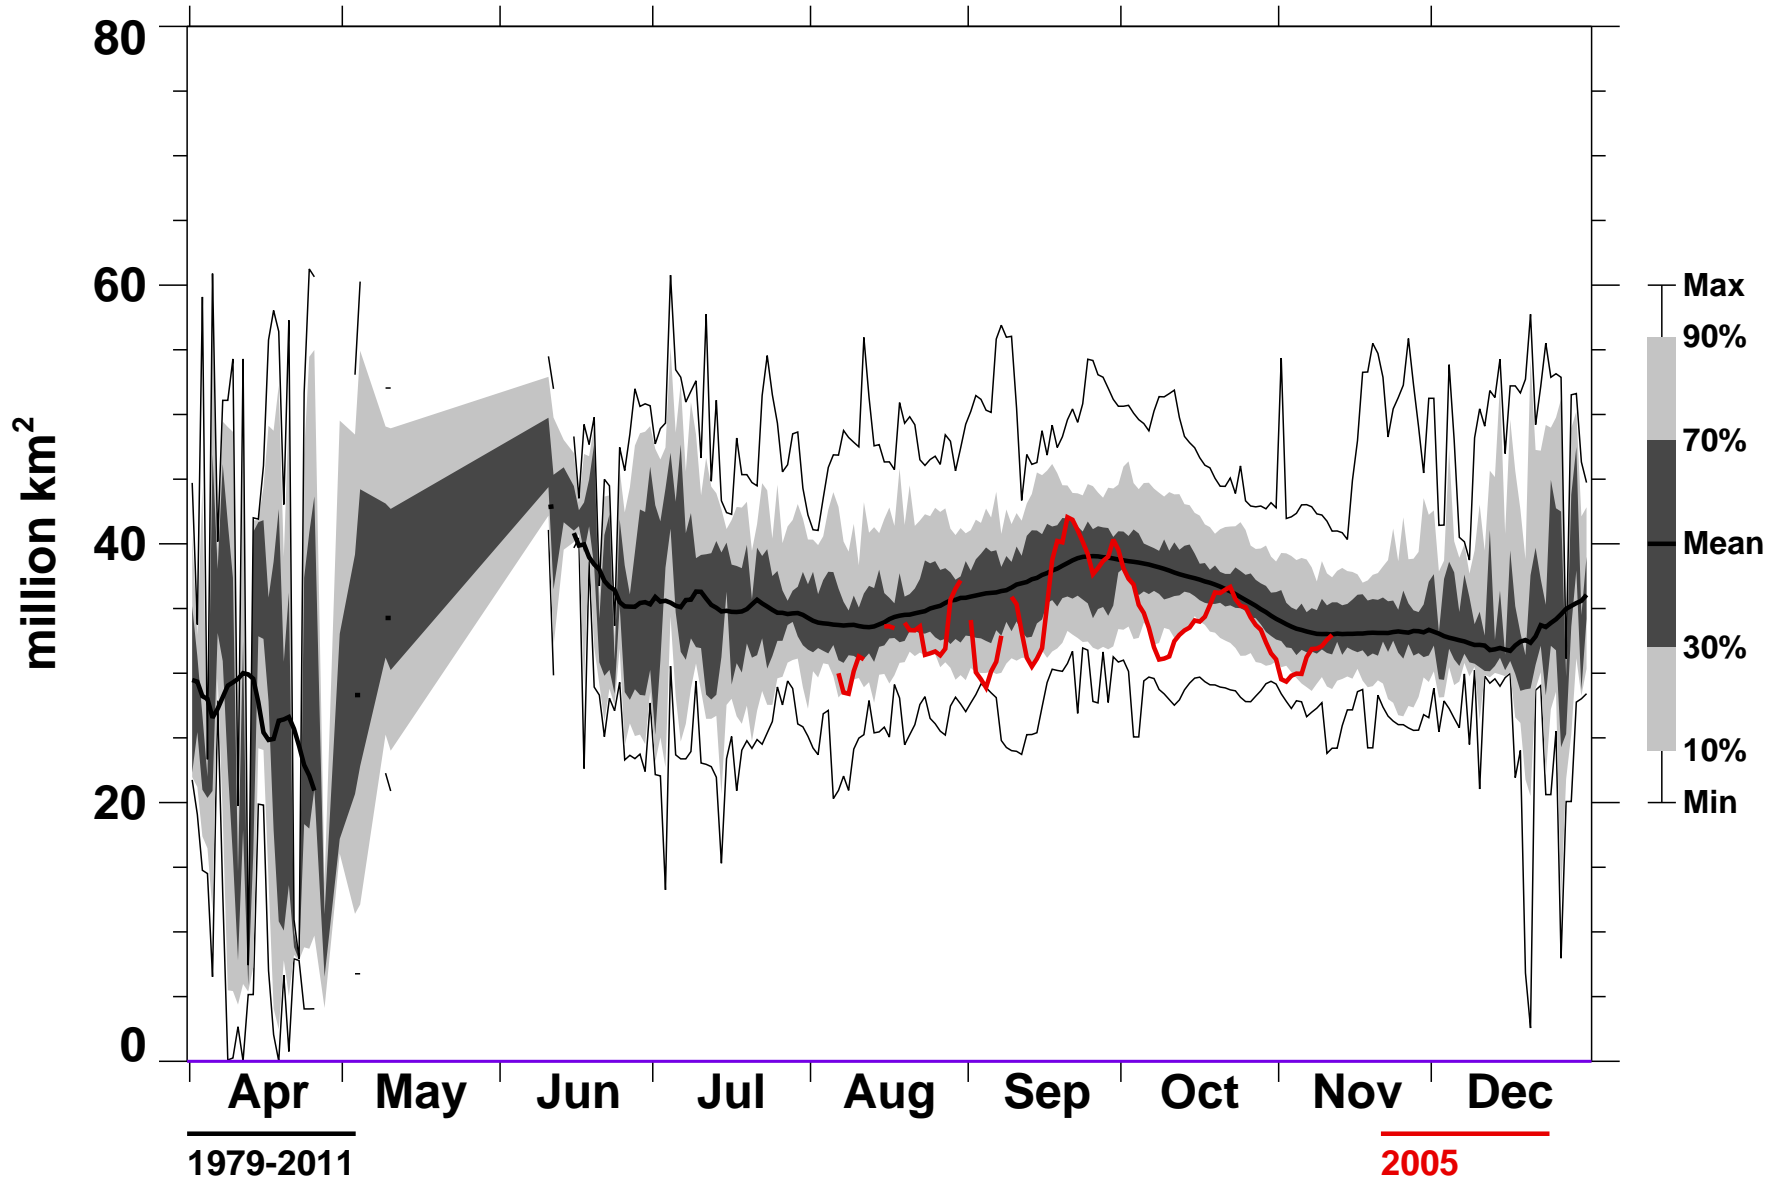

# SH Vortex Area 360 K MERRA

1979-2011

2005

P. Newman (NASA), E. Nash (SSAI), S. Pawson (NASA)

5-day smoother applied