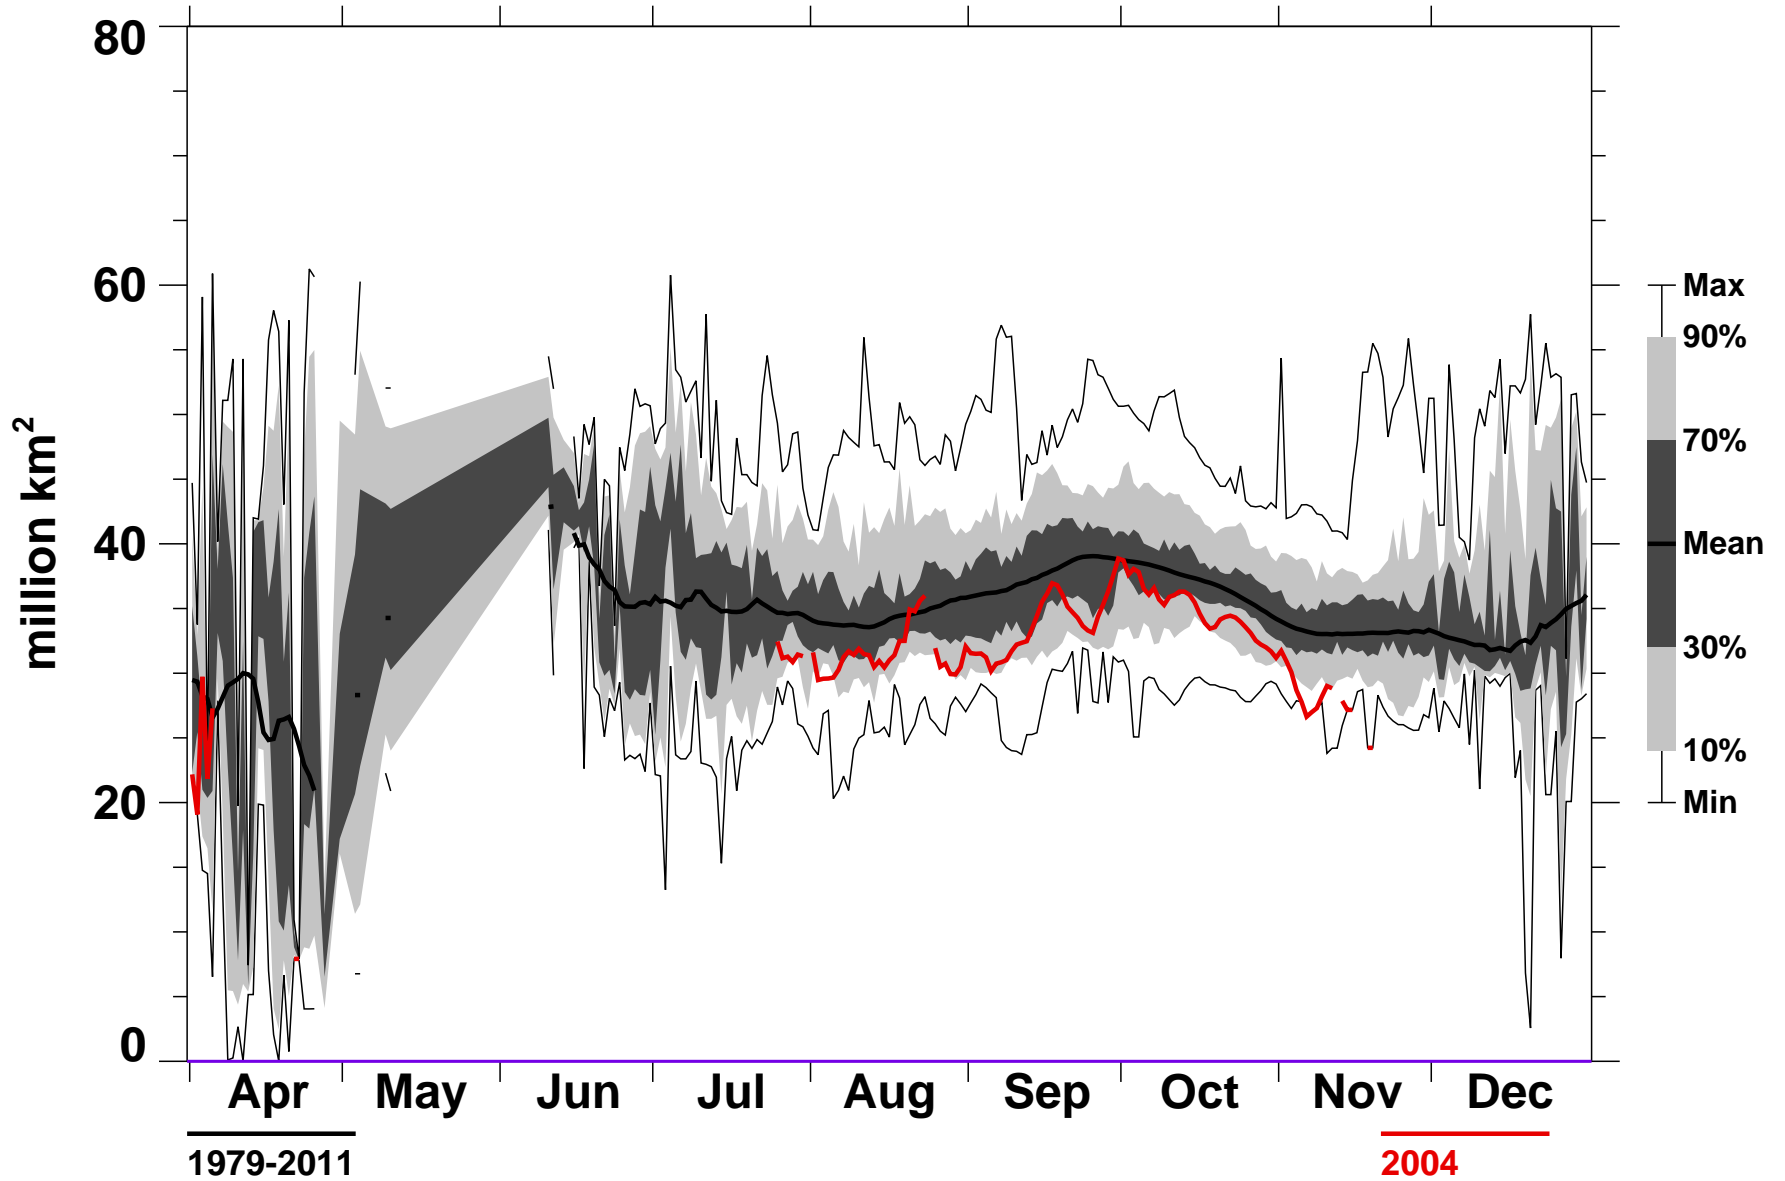

SH Vortex Area 360 K MERRA

P. Newman (NASA), E. Nash (SSAI), S. Pawson (NASA)

5-day smoother applied