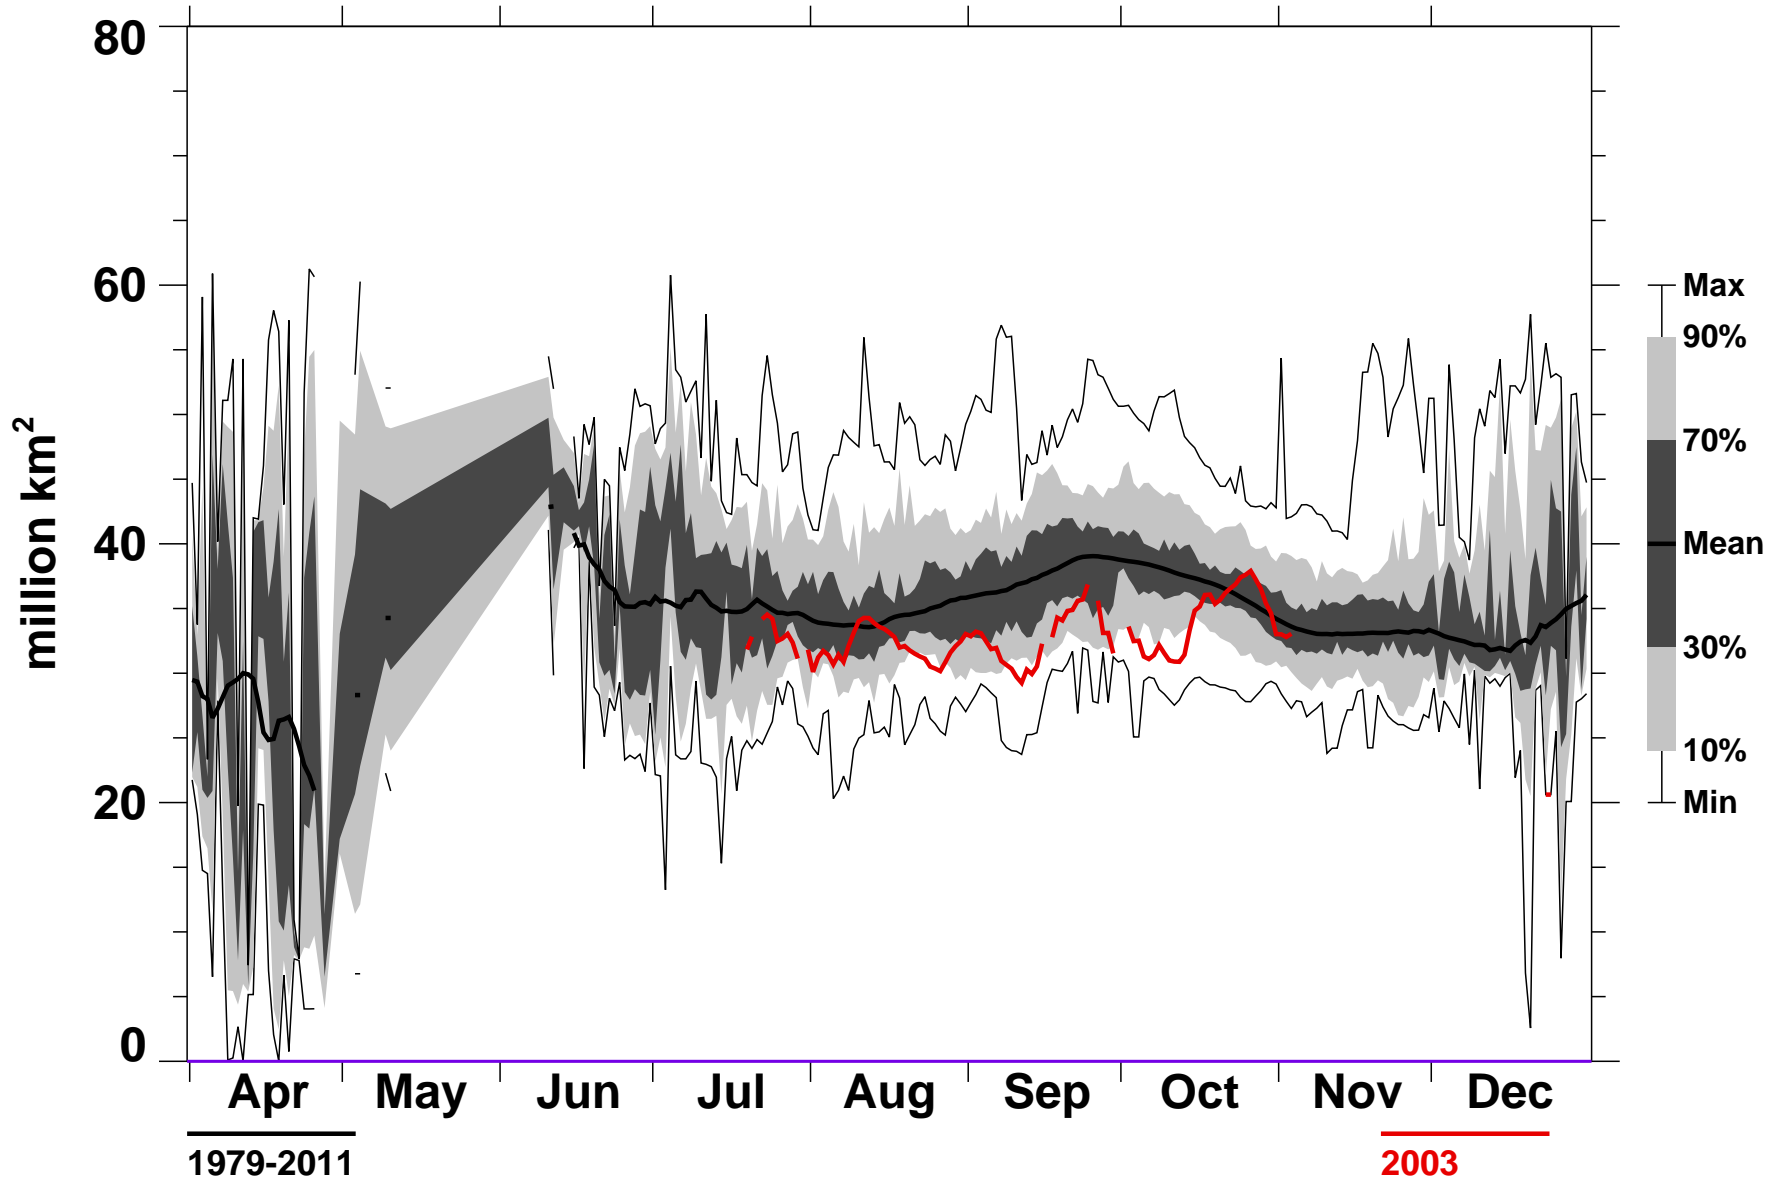

# SH Vortex Area 360 K MERRA

P. Newman (NASA), E. Nash (SSAI), S. Pawson (NASA)

5-day smoother applied