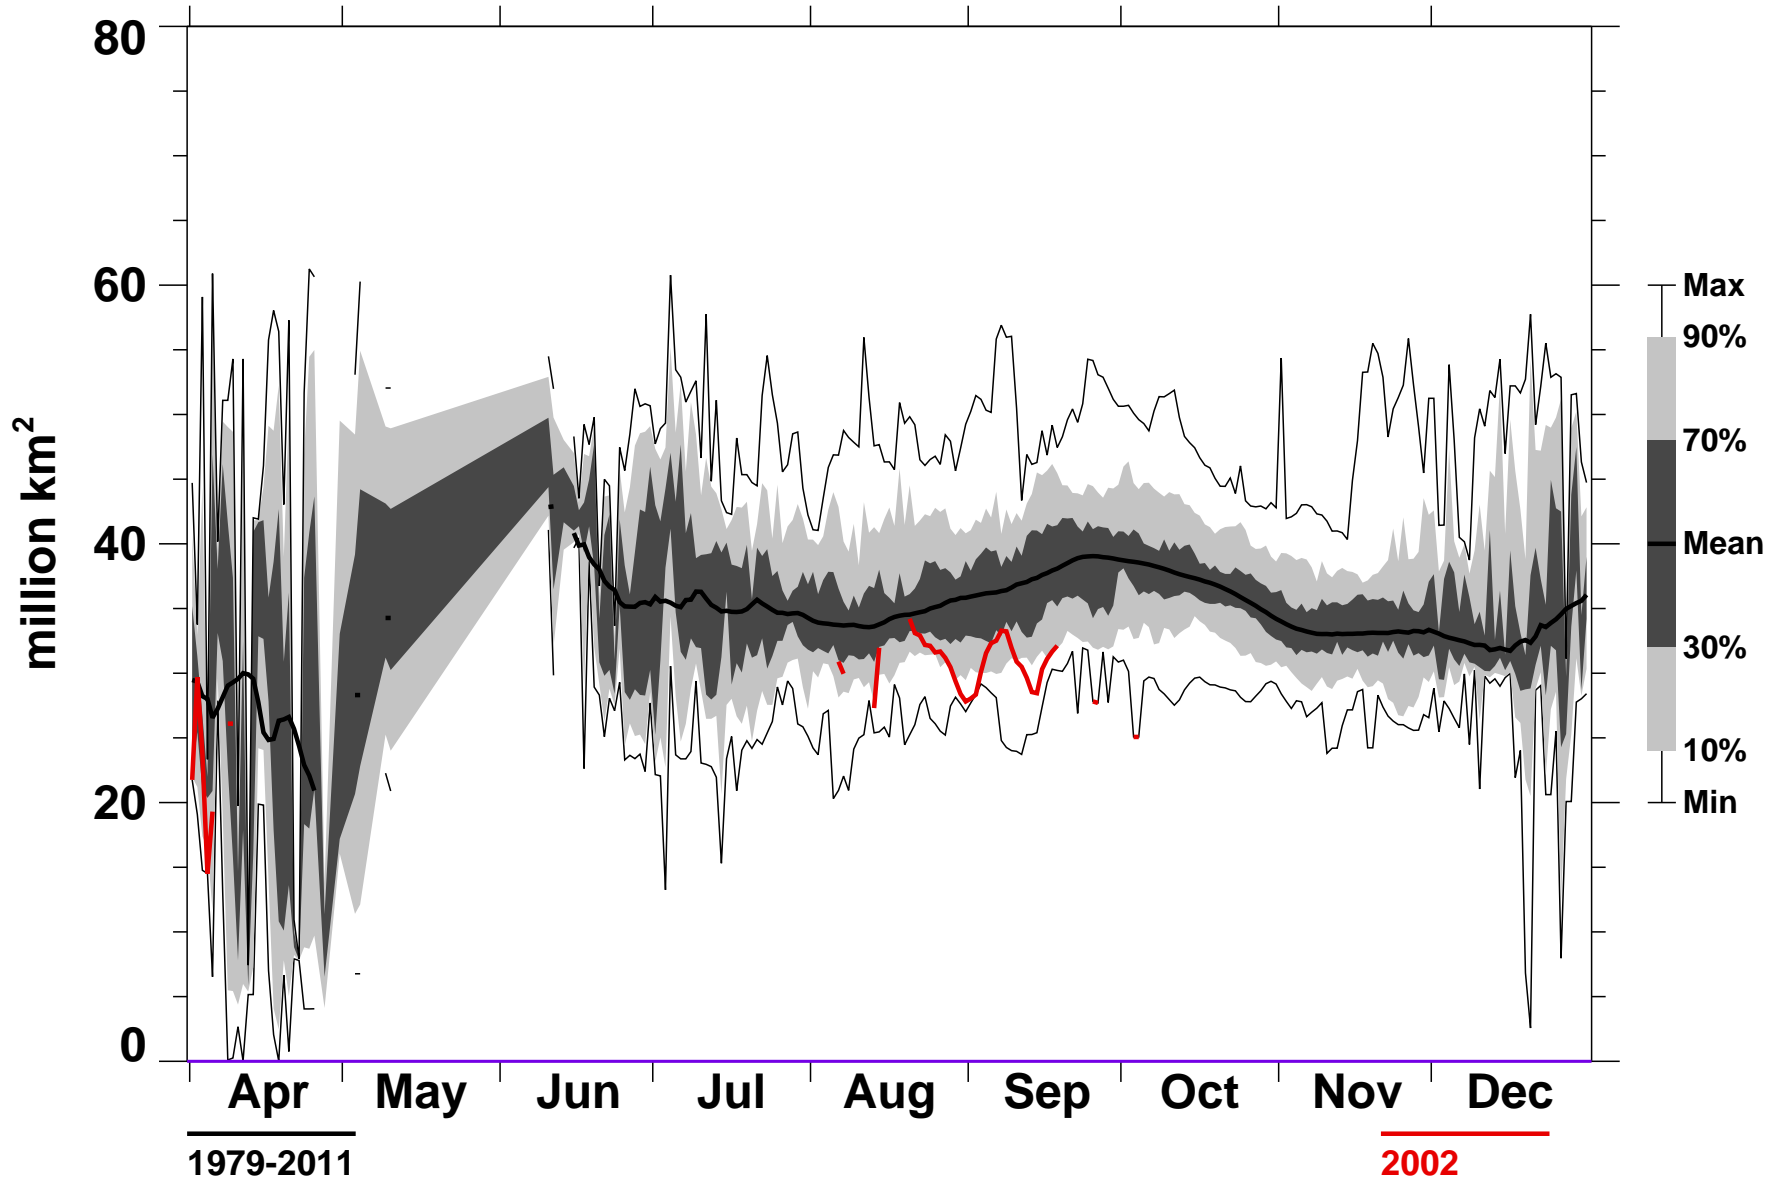

SH Vortex Area 360 K MERRA

1979-2011

2002

P. Newman (NASA), E. Nash (SSAI), S. Pawson (NASA)

5-day smoother applied