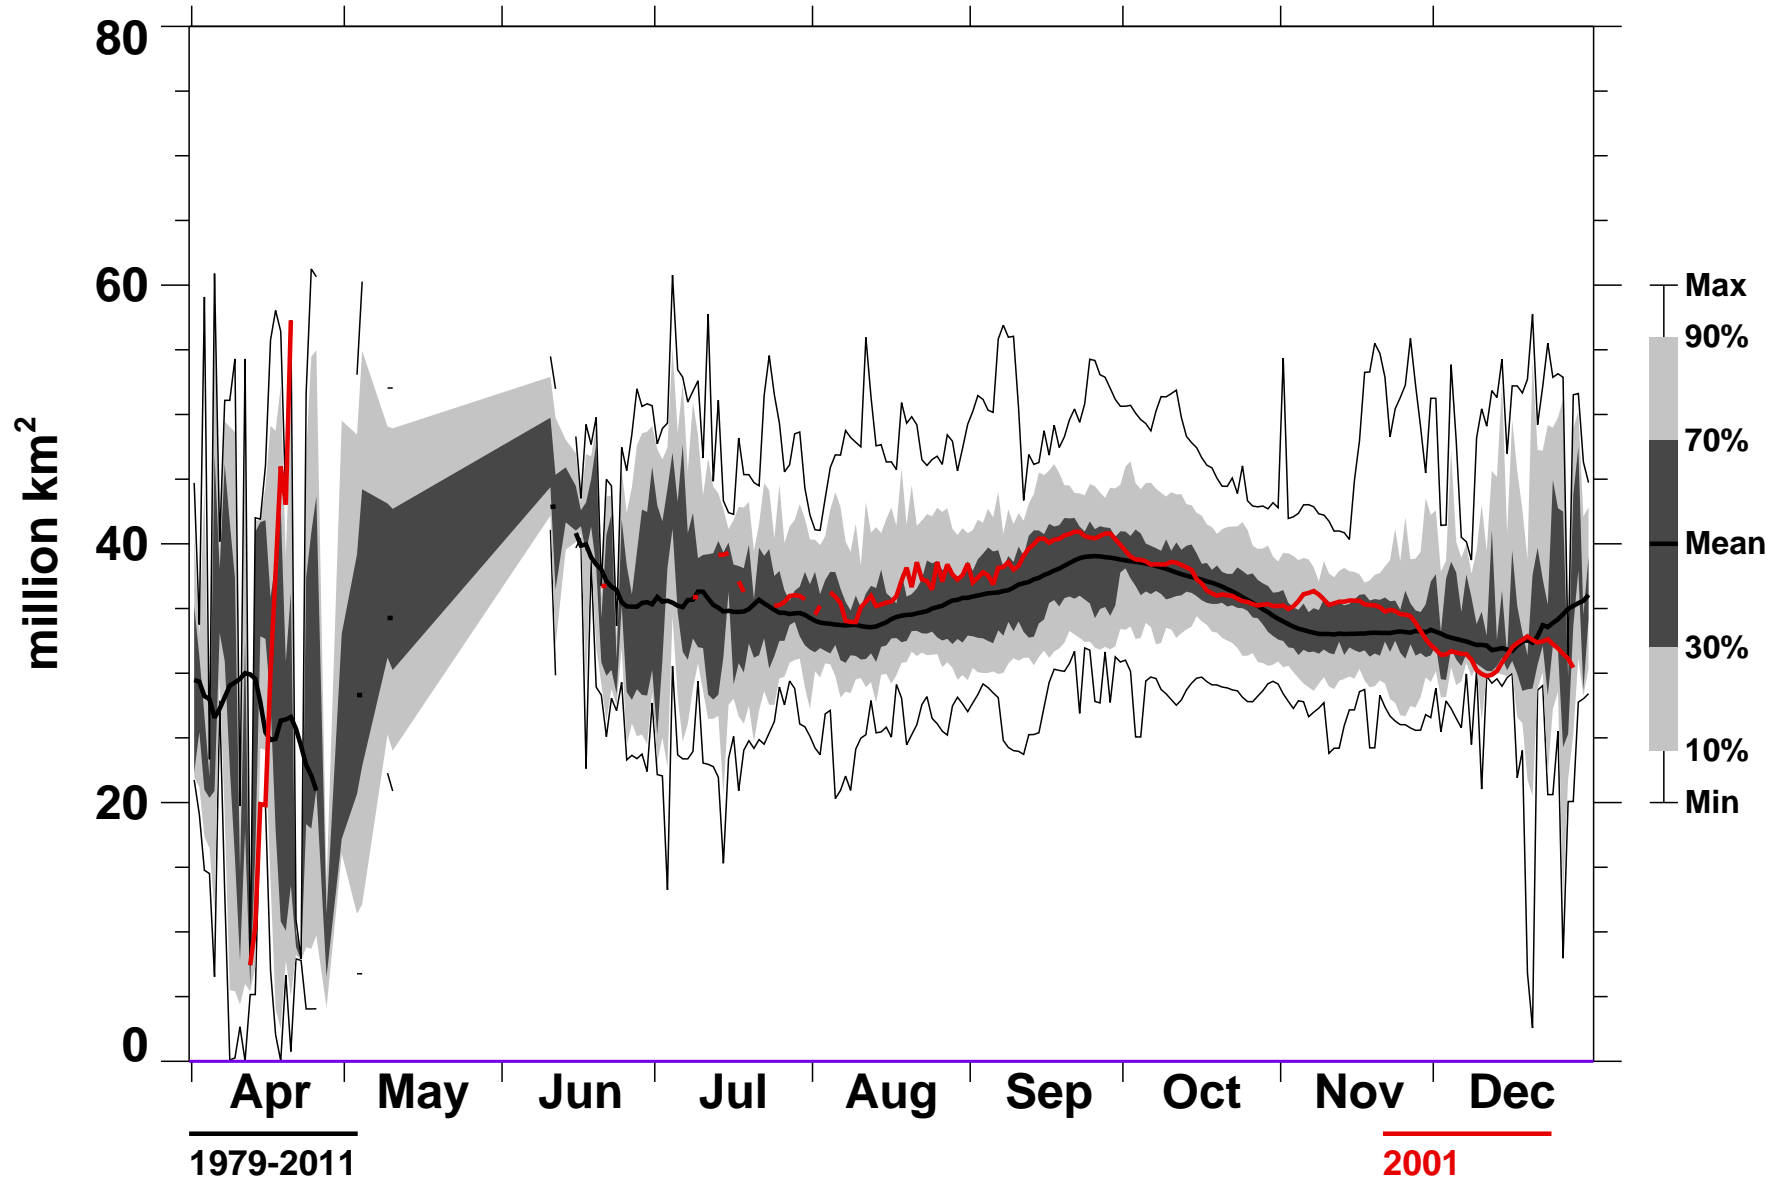

SH Vortex Area 360 K MERRA

P. Newman (NASA), E. Nash (SSAI), S. Pawson (NASA)

5-day smoother applied