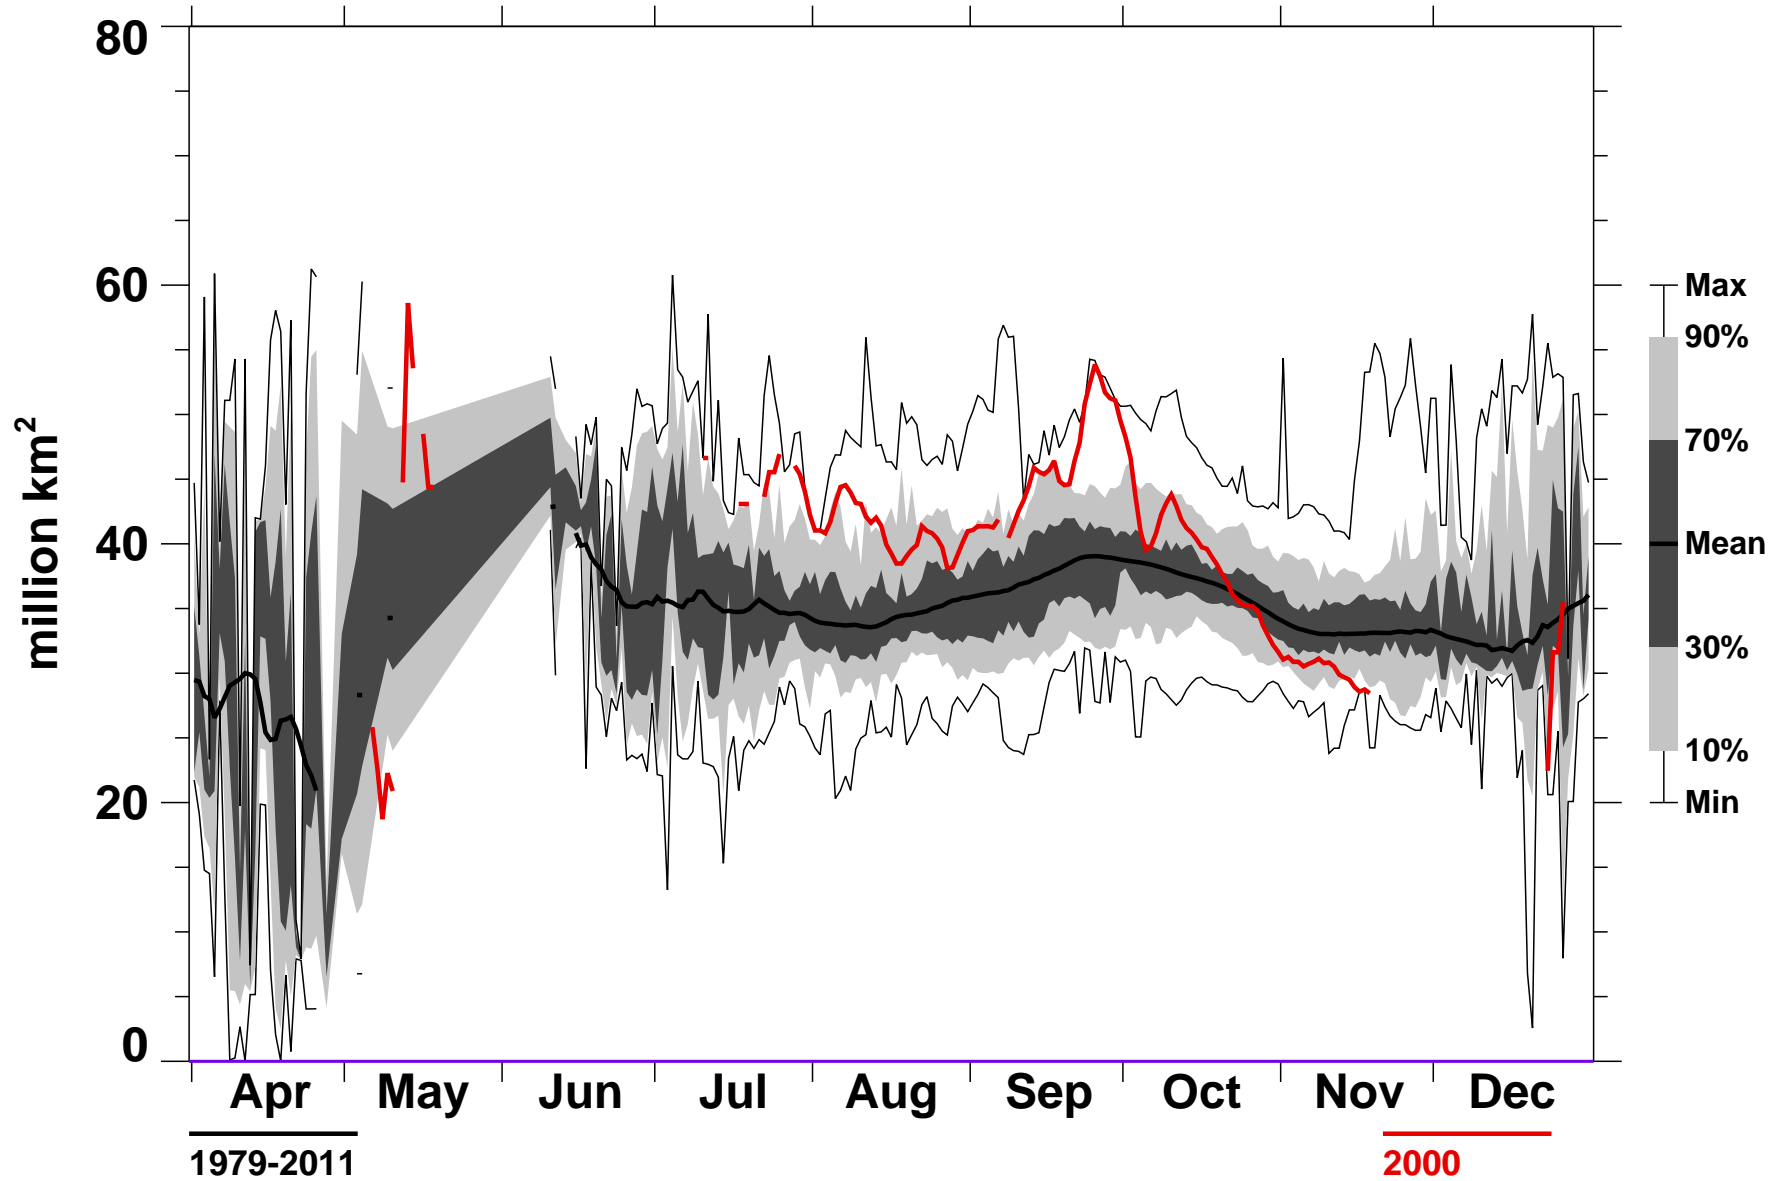

SH Vortex Area 360 K MERRA

P. Newman (NASA), E. Nash (SSAI), S. Pawson (NASA)

5-day smoother applied