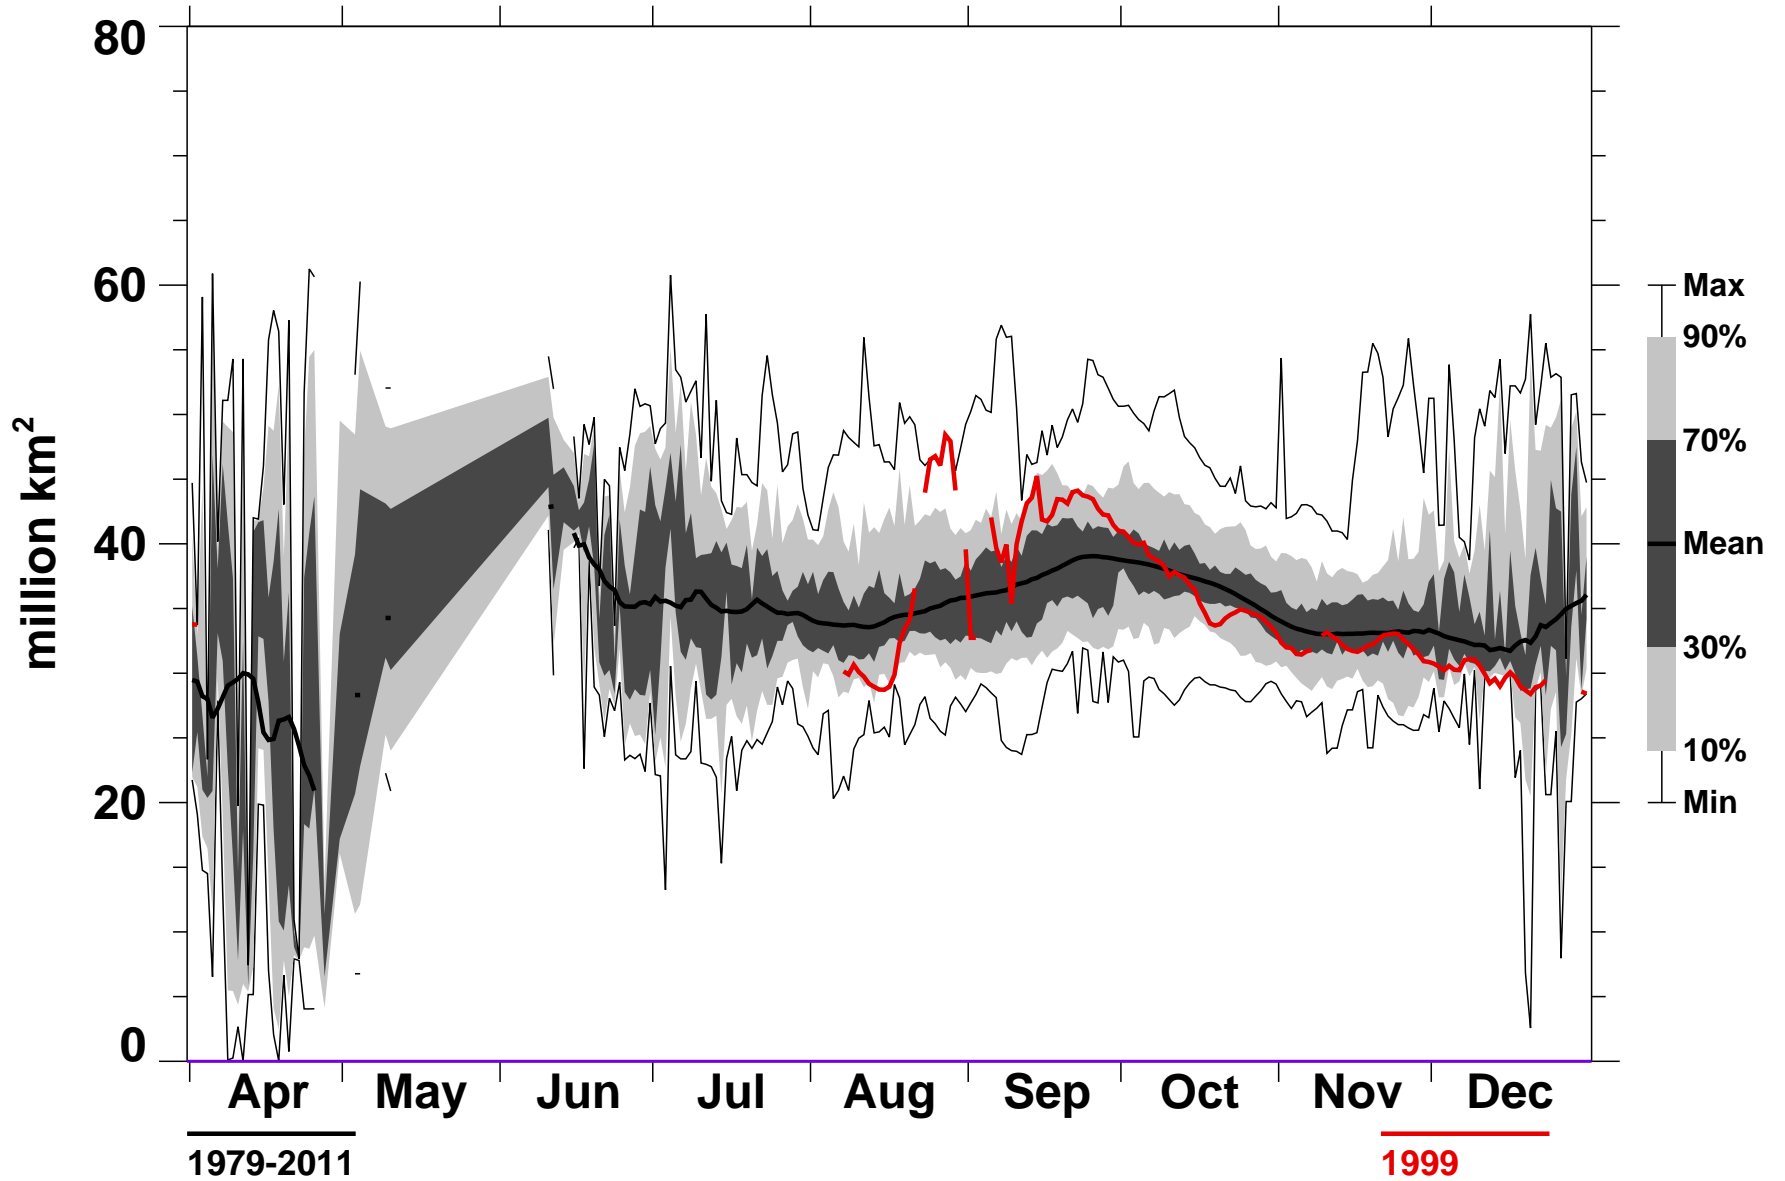

SH Vortex Area 360 K MERRA

P. Newman (NASA), E. Nash (SSAI), S. Pawson (NASA)

5-day smoother applied