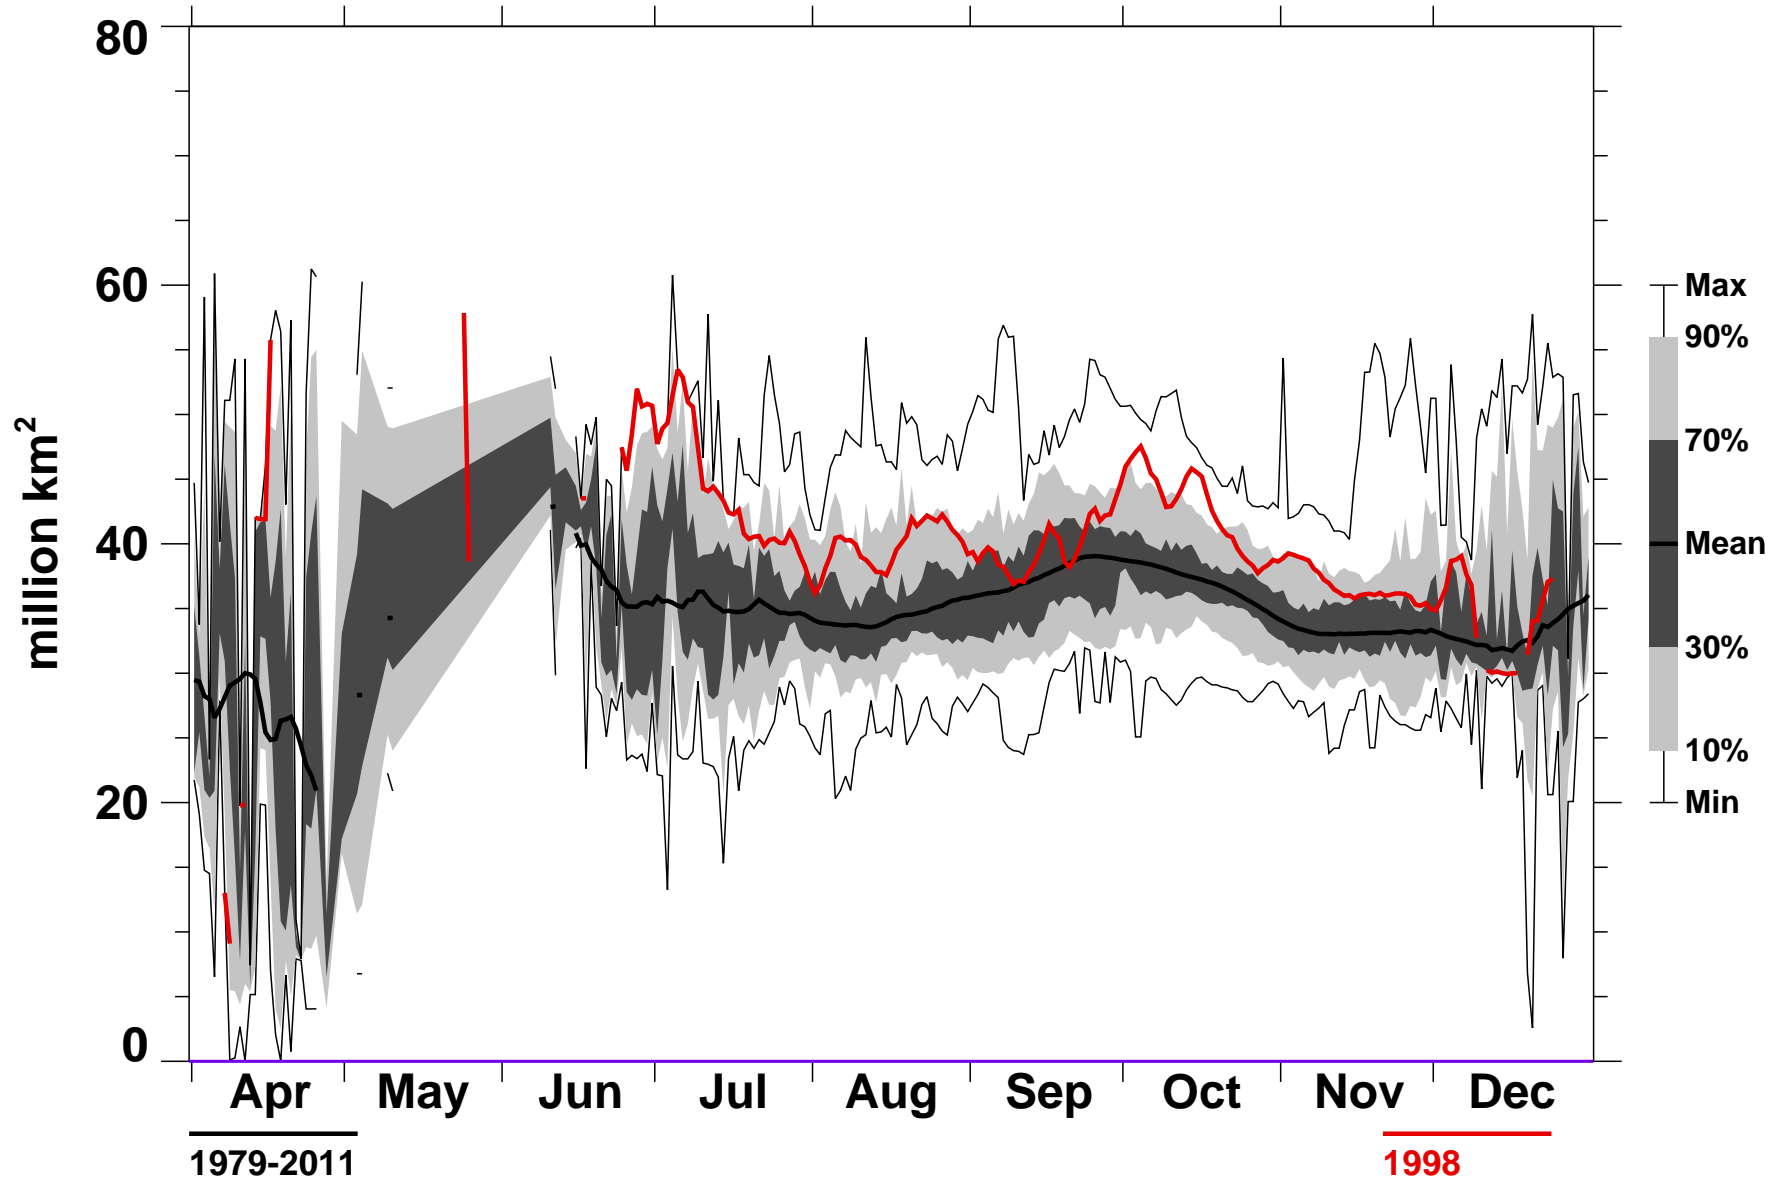

SH Vortex Area 360 K MERRA

P. Newman (NASA), E. Nash (SSAI), S. Pawson (NASA)

5-day smoother applied