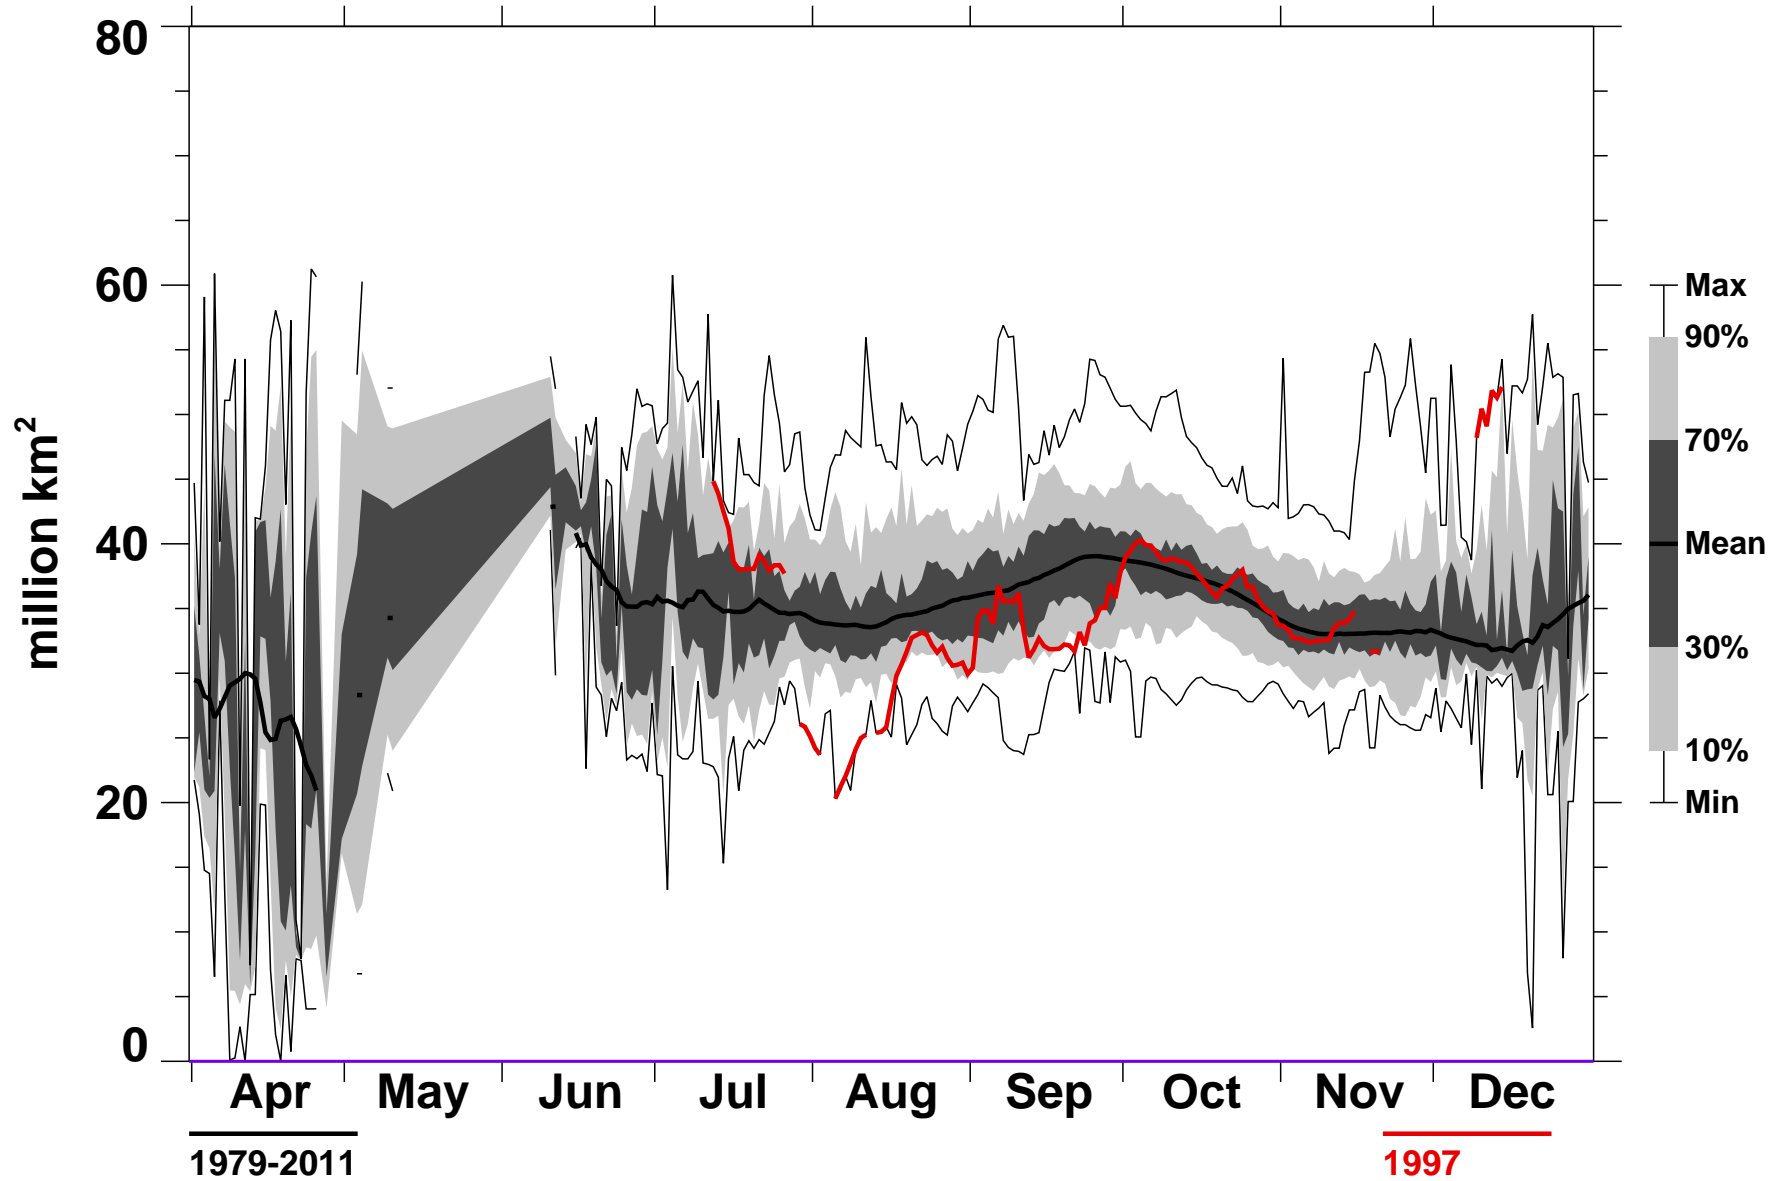

SH Vortex Area 360 K MERRA

P. Newman (NASA), E. Nash (SSAI), S. Pawson (NASA)

5-day smoother applied