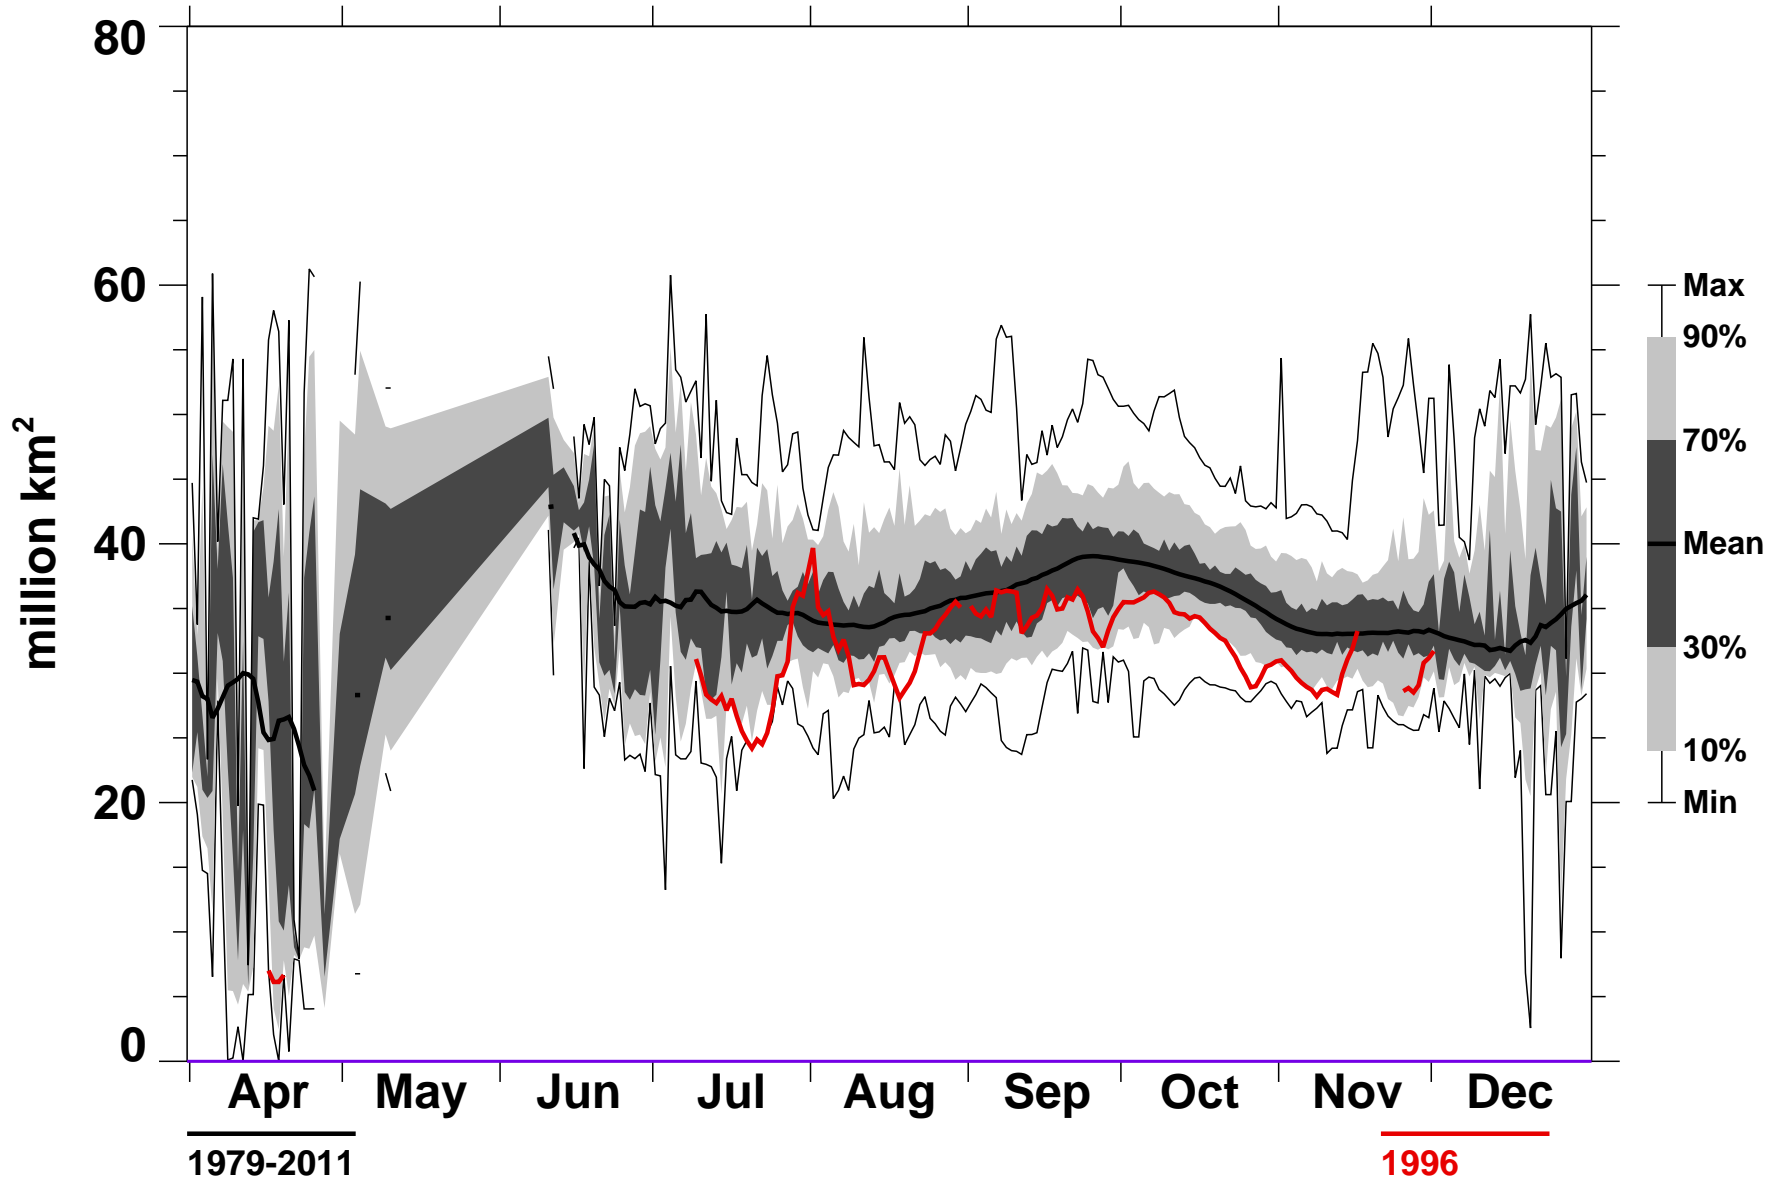

SH Vortex Area 360 K MERRA

P. Newman (NASA), E. Nash (SSAI), S. Pawson (NASA)

5-day smoother applied