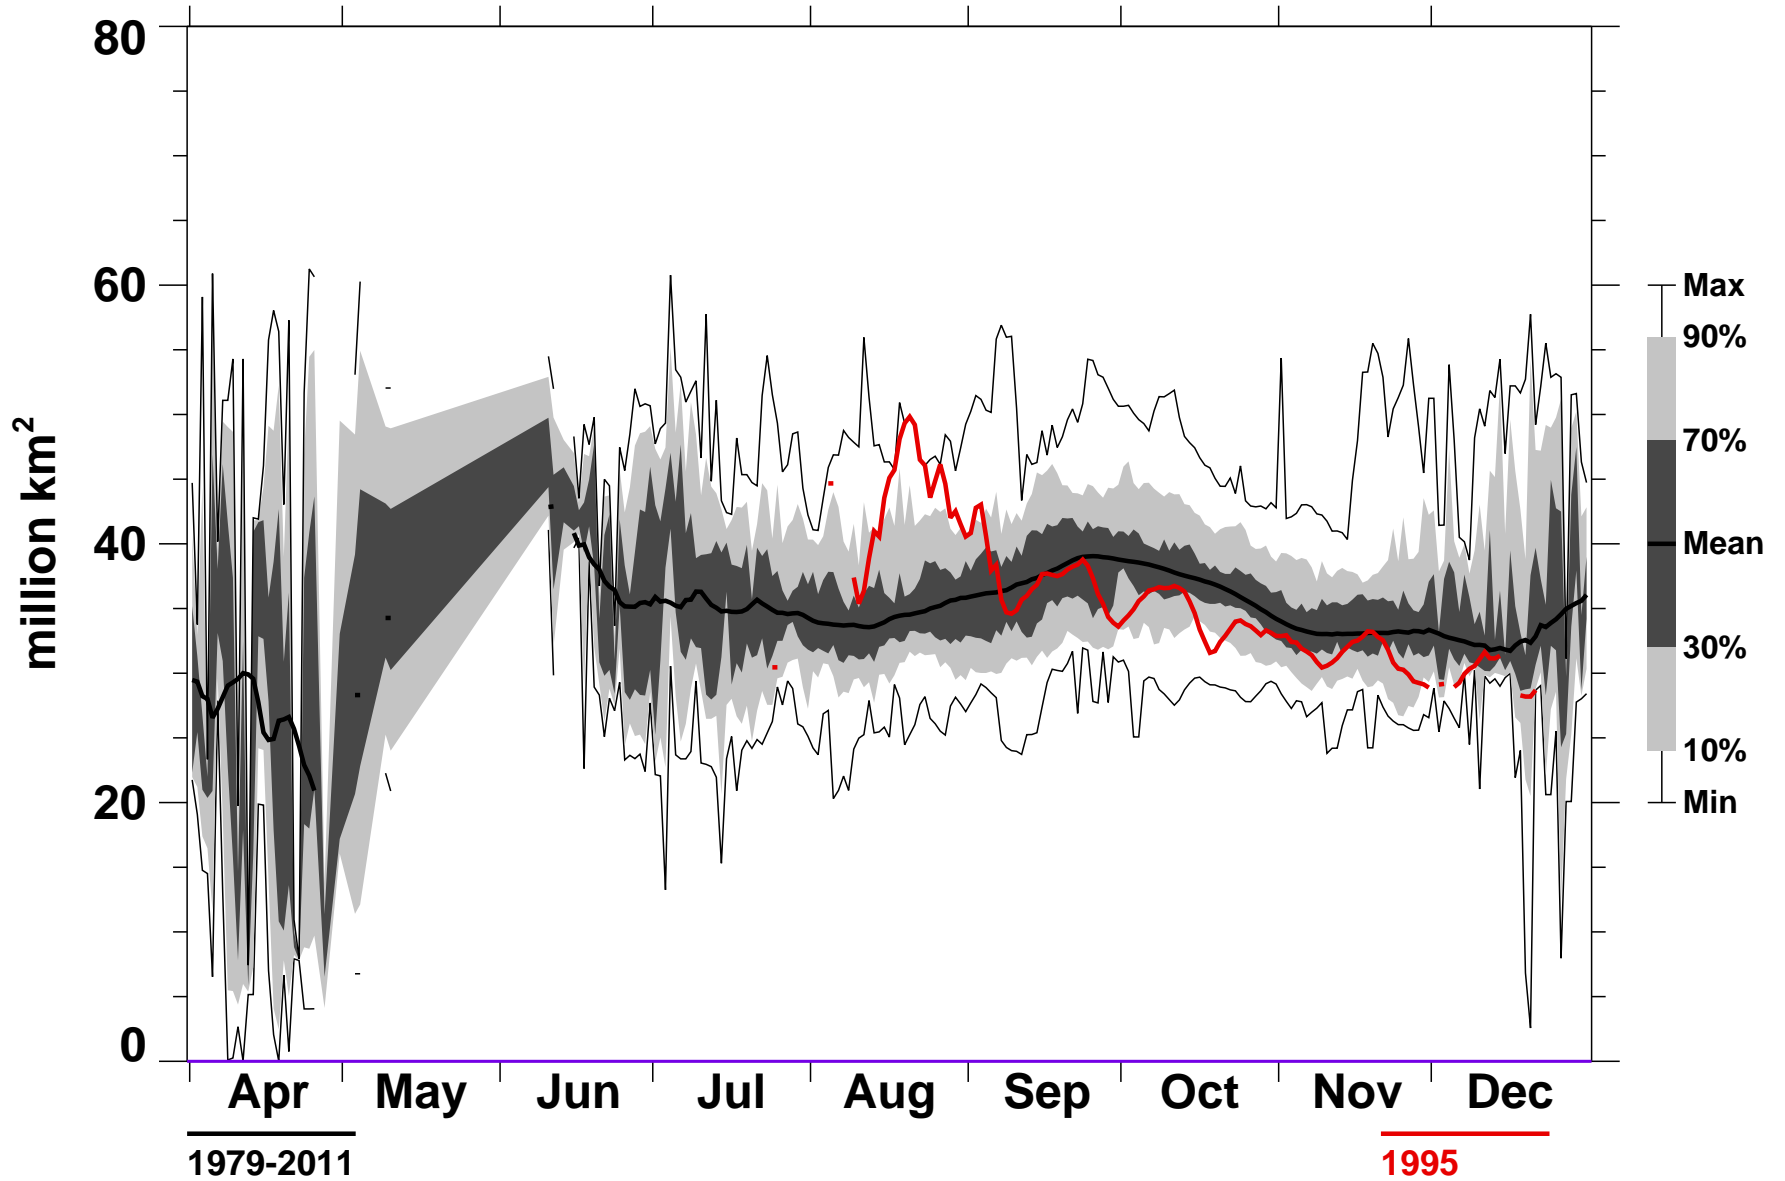

# SH Vortex Area 360 K MERRA

P. Newman (NASA), E. Nash (SSAI), S. Pawson (NASA)

5-day smoother applied