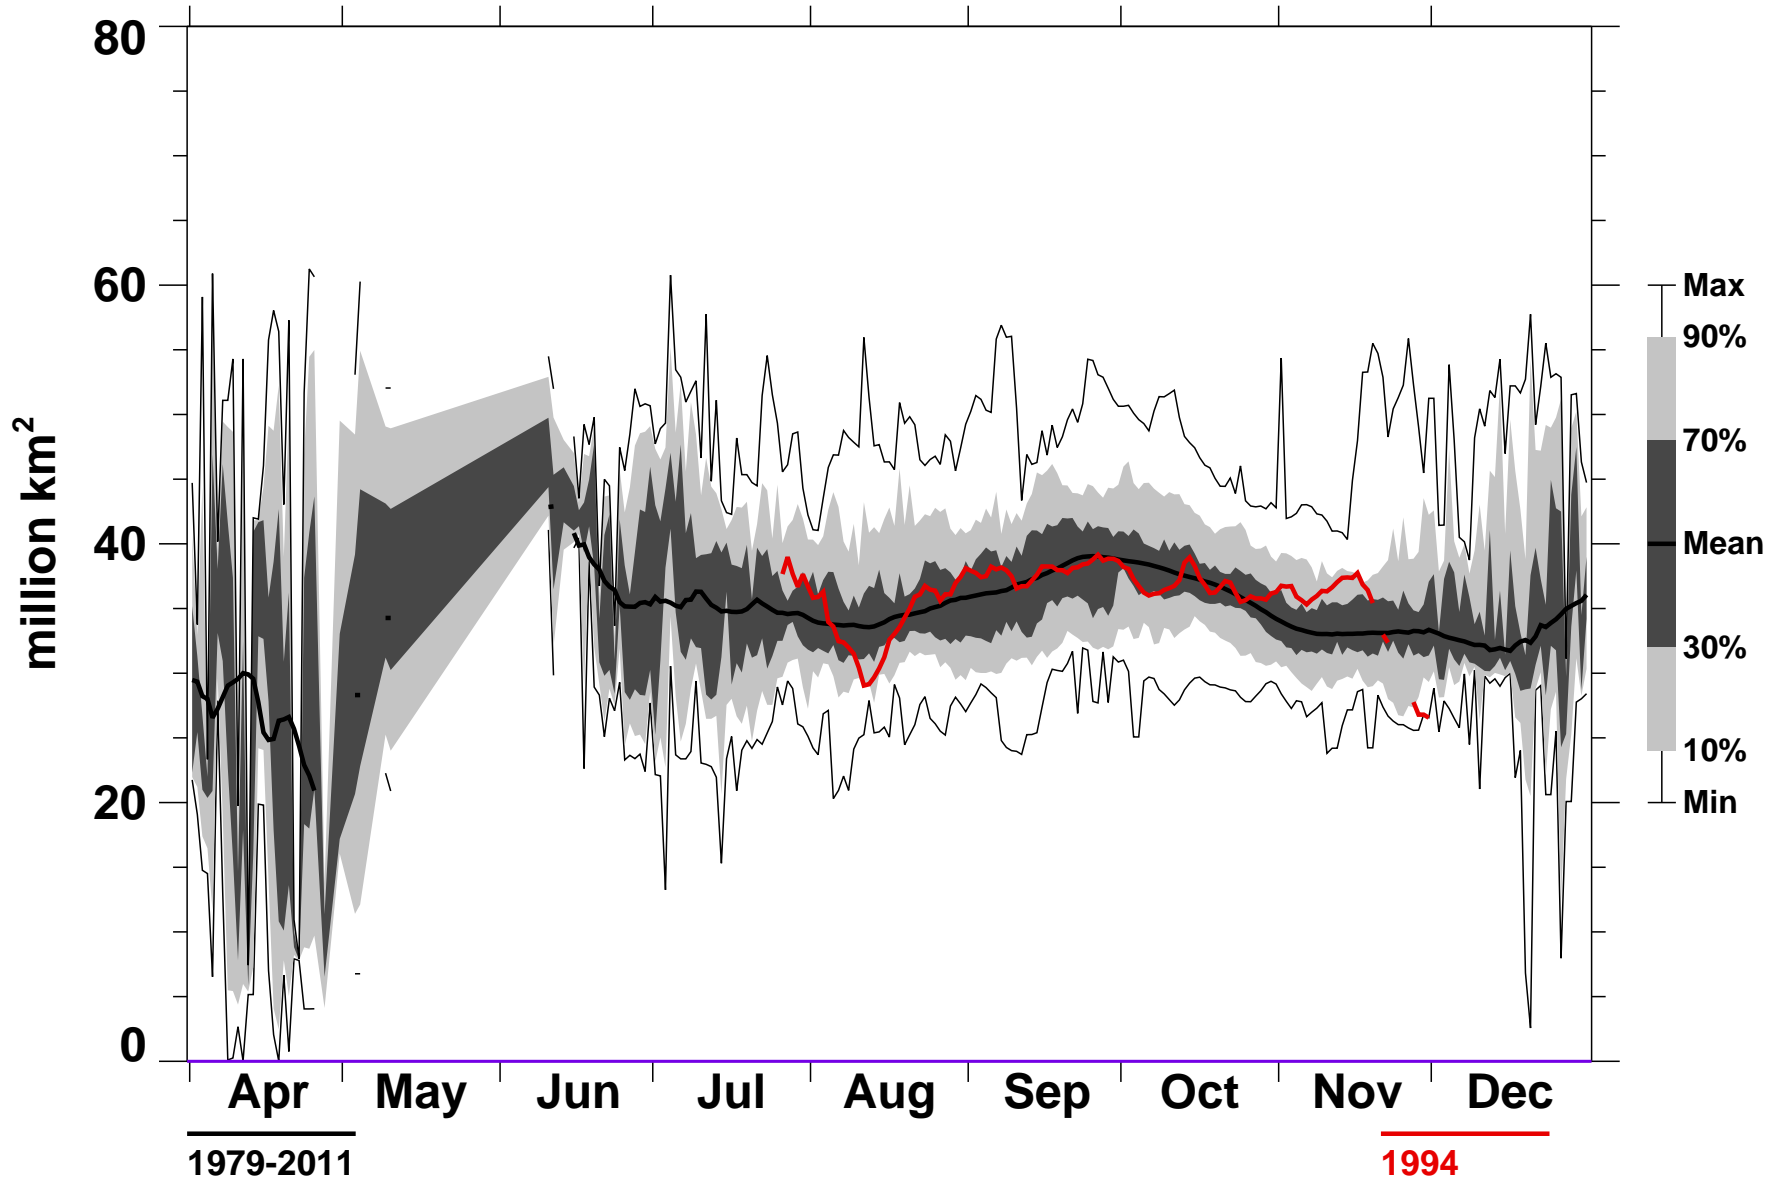

SH Vortex Area 360 K MERRA

P. Newman (NASA), E. Nash (SSAI), S. Pawson (NASA)

5-day smoother applied