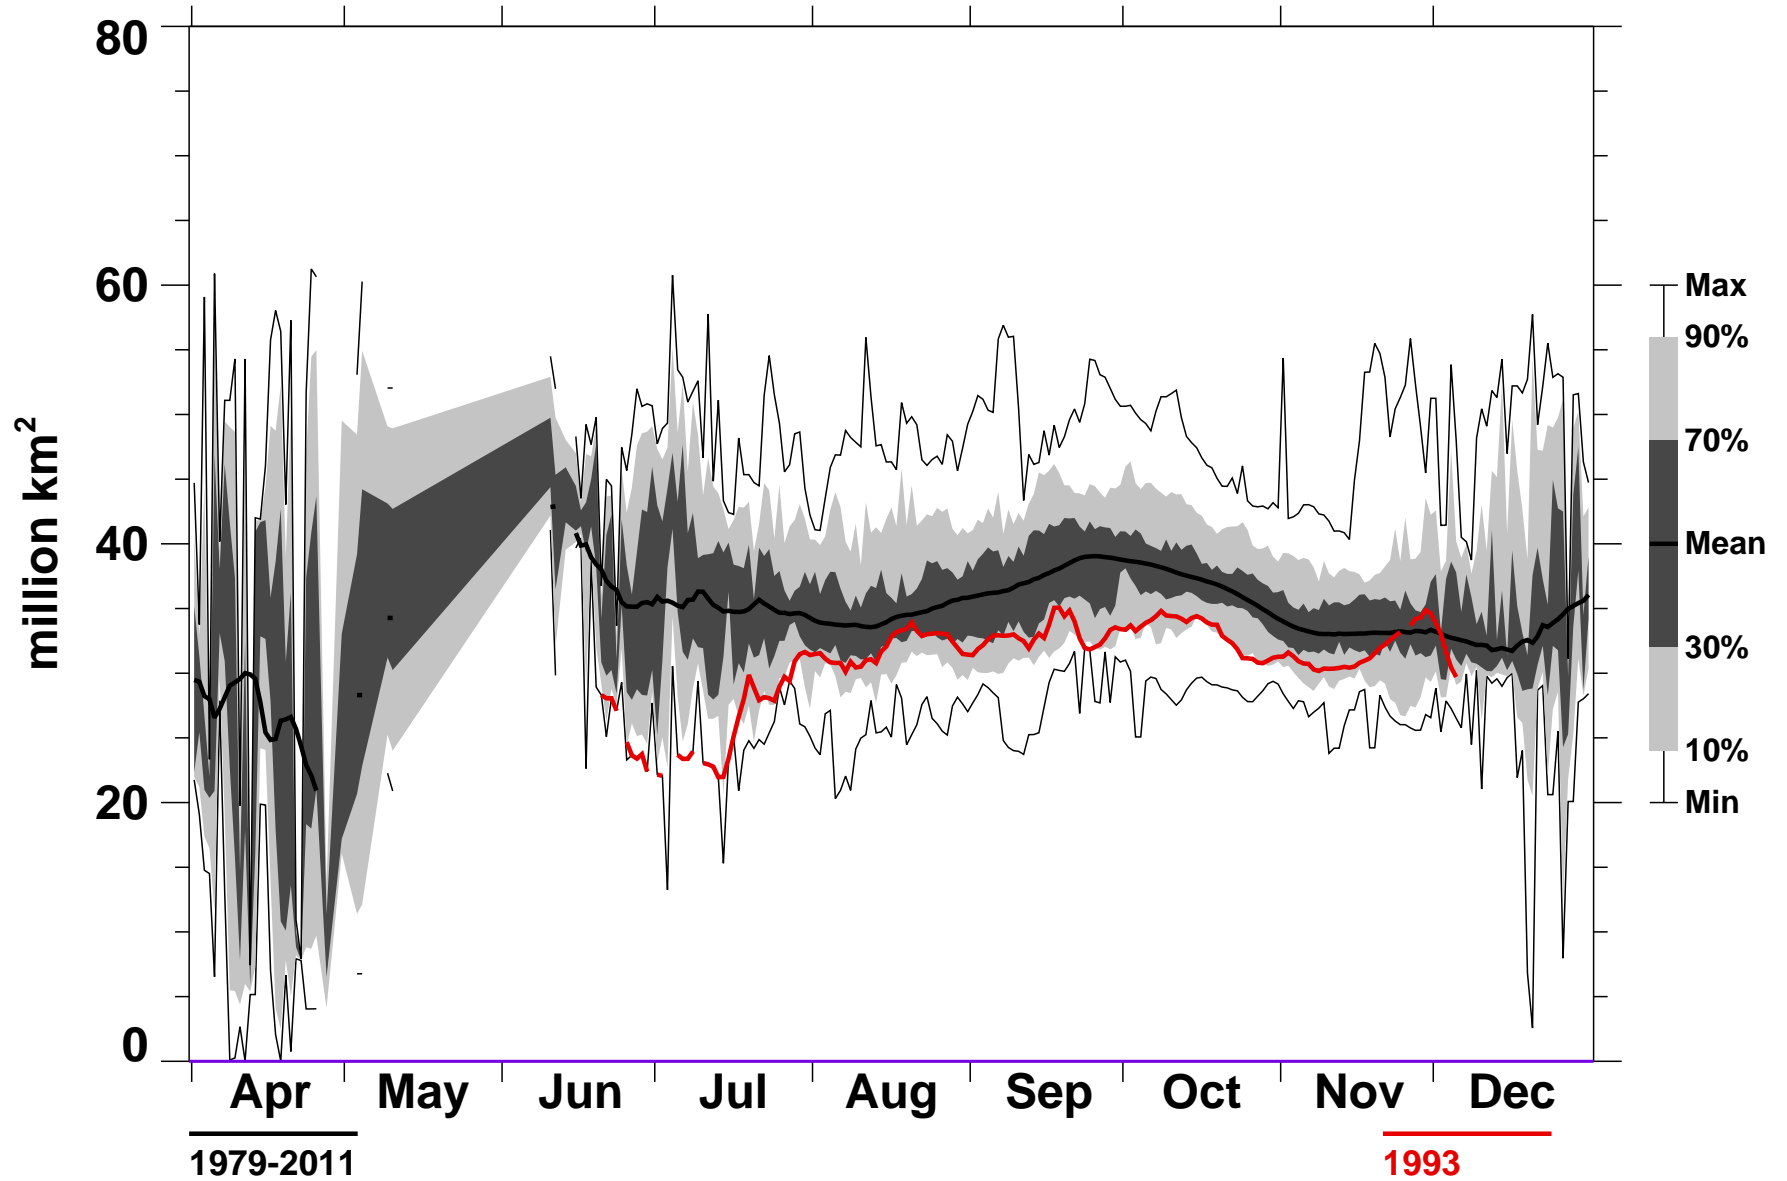

SH Vortex Area 360 K MERRA

P. Newman (NASA), E. Nash (SSAI), S. Pawson (NASA)

5-day smoother applied