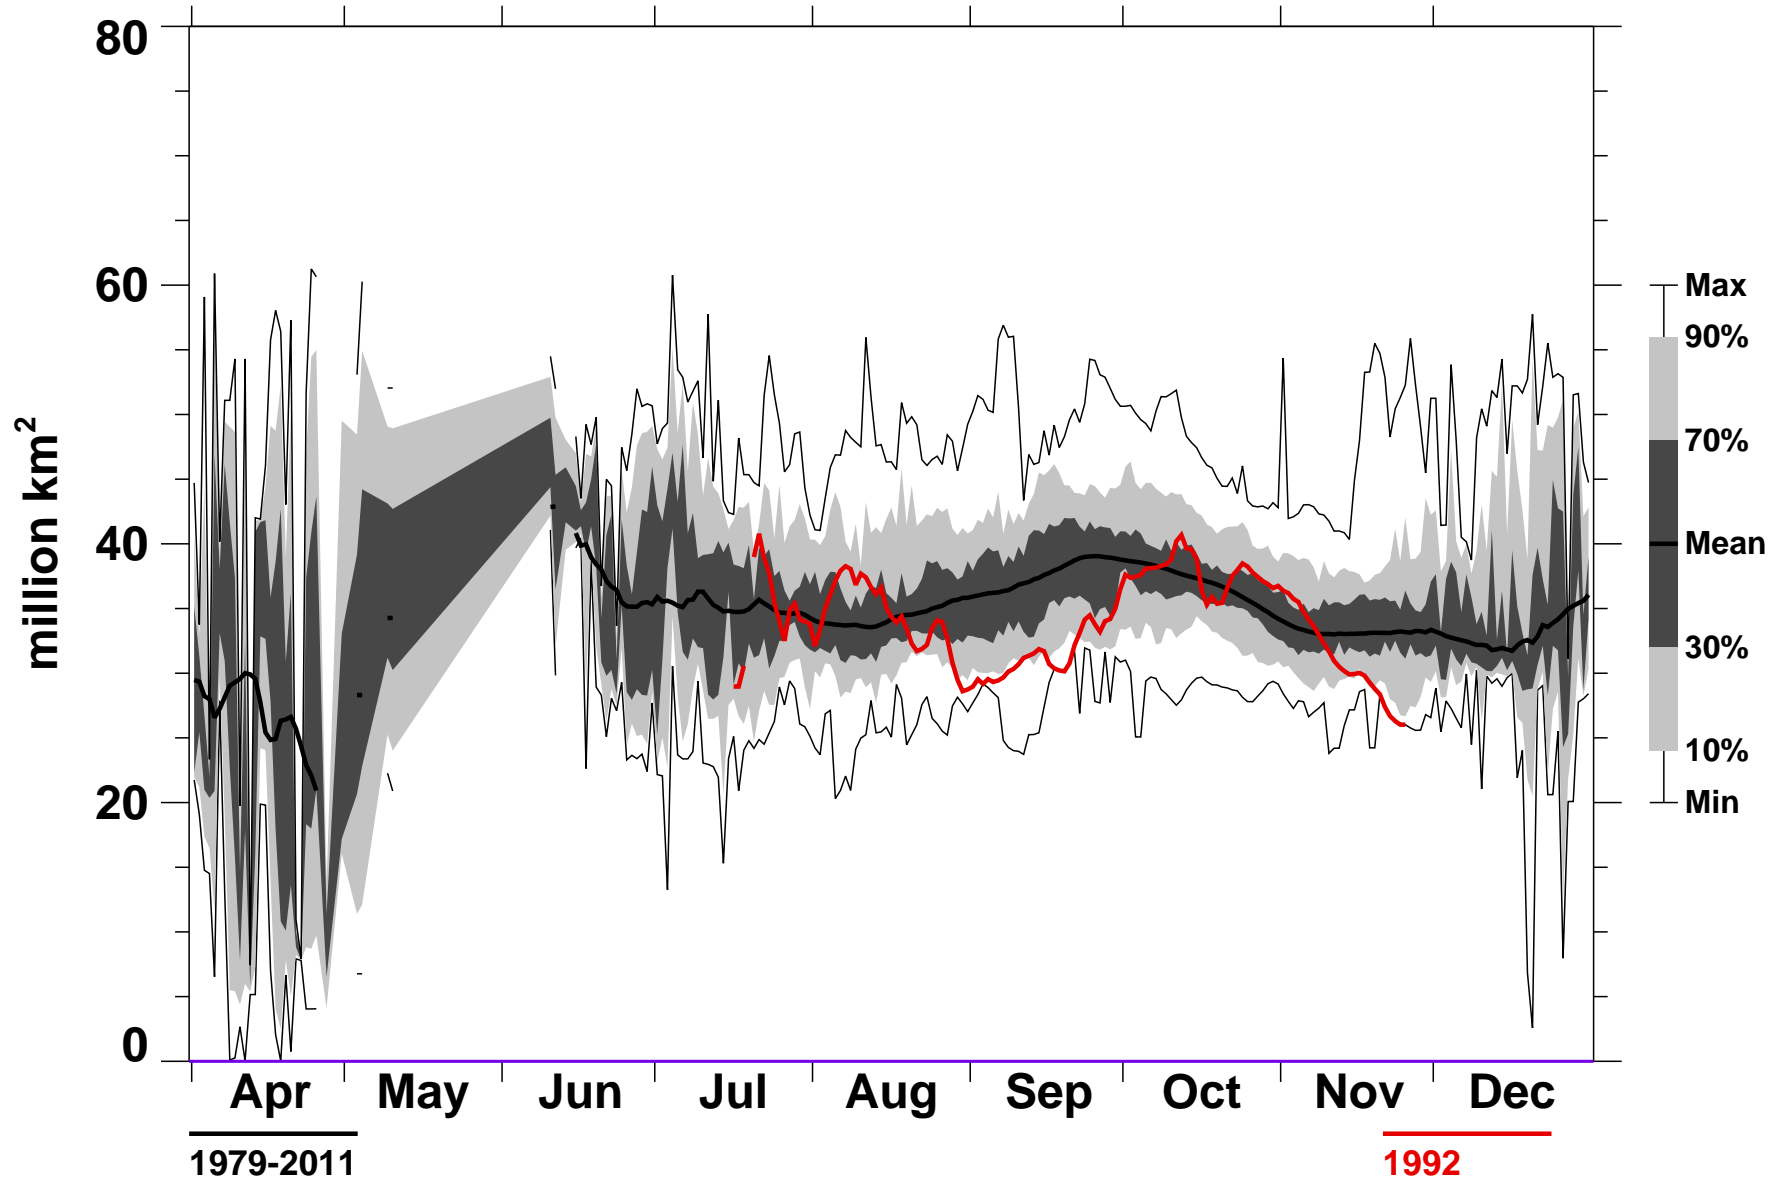

# SH Vortex Area 360 K MERRA

P. Newman (NASA), E. Nash (SSAI), S. Pawson (NASA)

5-day smoother applied