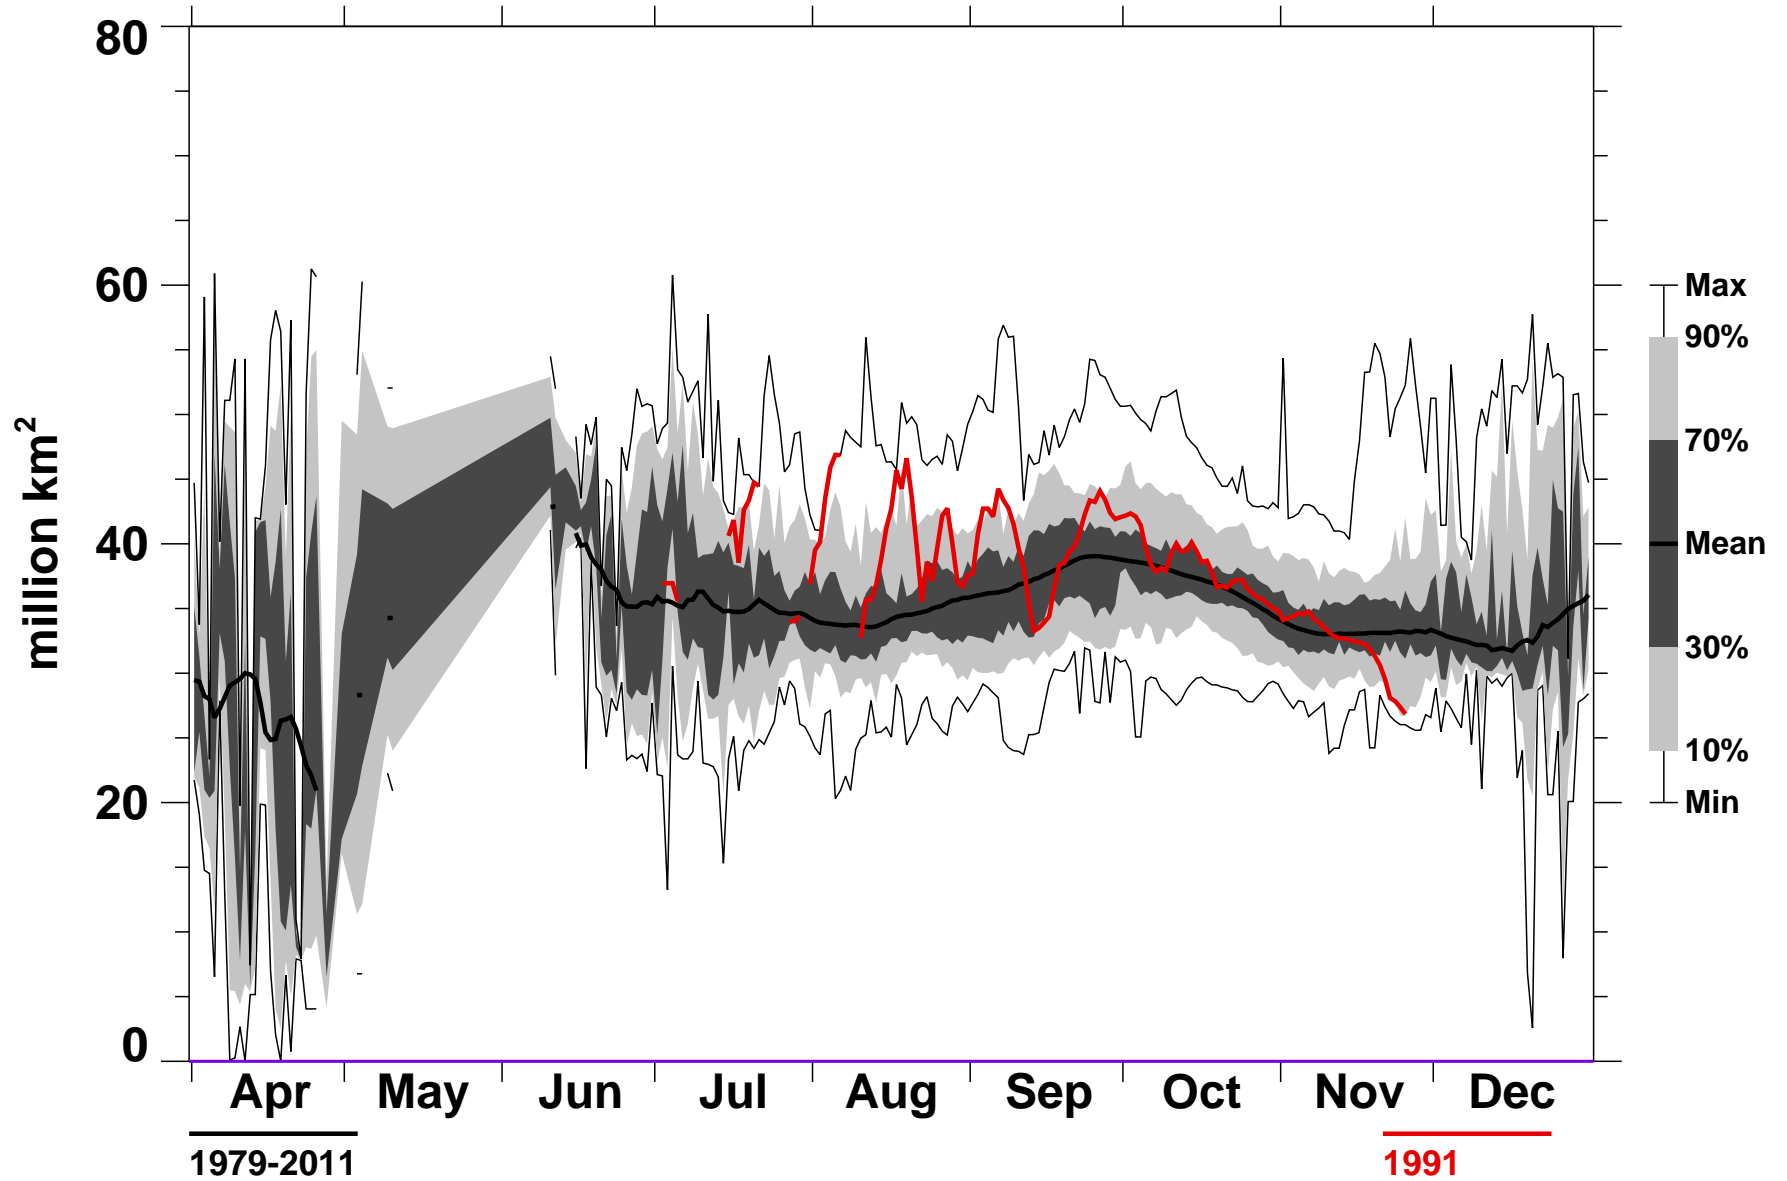

SH Vortex Area 360 K MERRA

P. Newman (NASA), E. Nash (SSAI), S. Pawson (NASA)

5-day smoother applied