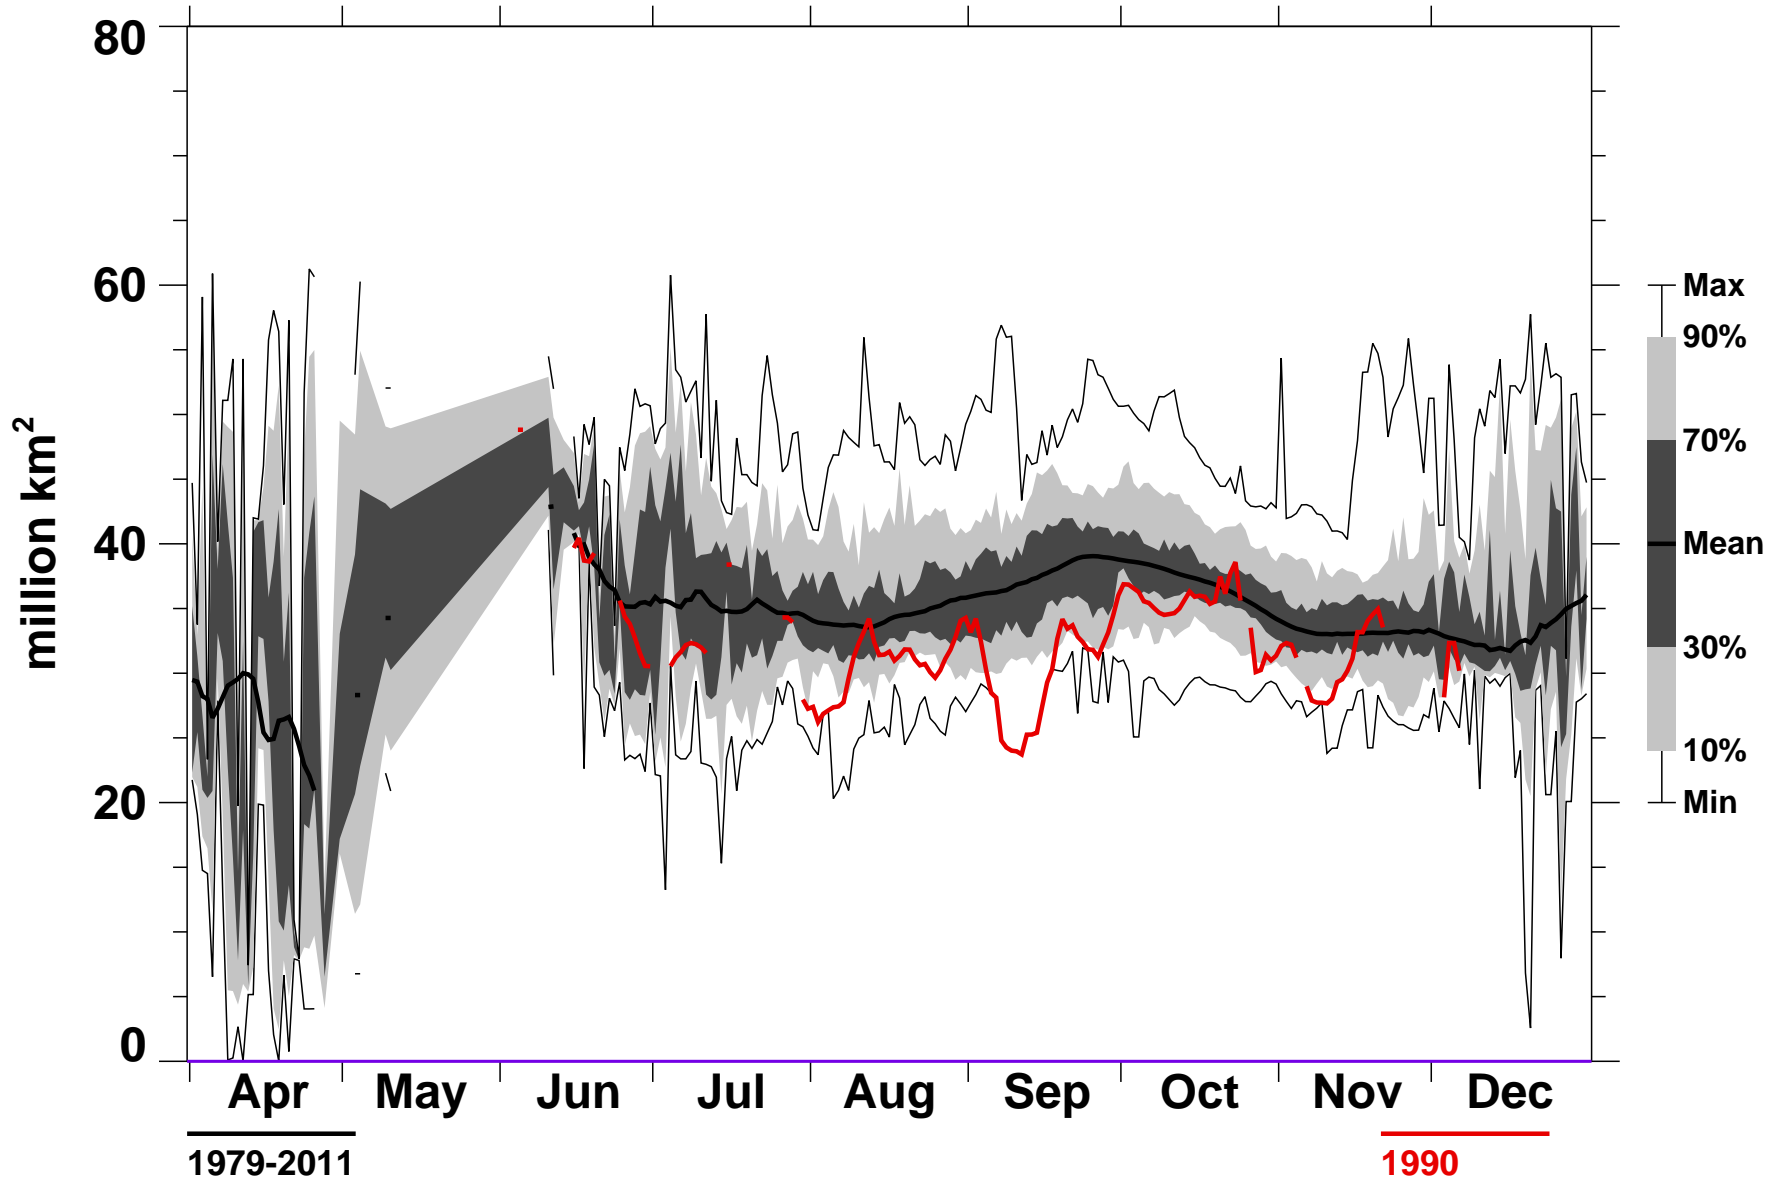

SH Vortex Area 360 K MERRA

P. Newman (NASA), E. Nash (SSAI), S. Pawson (NASA)

5-day smoother applied