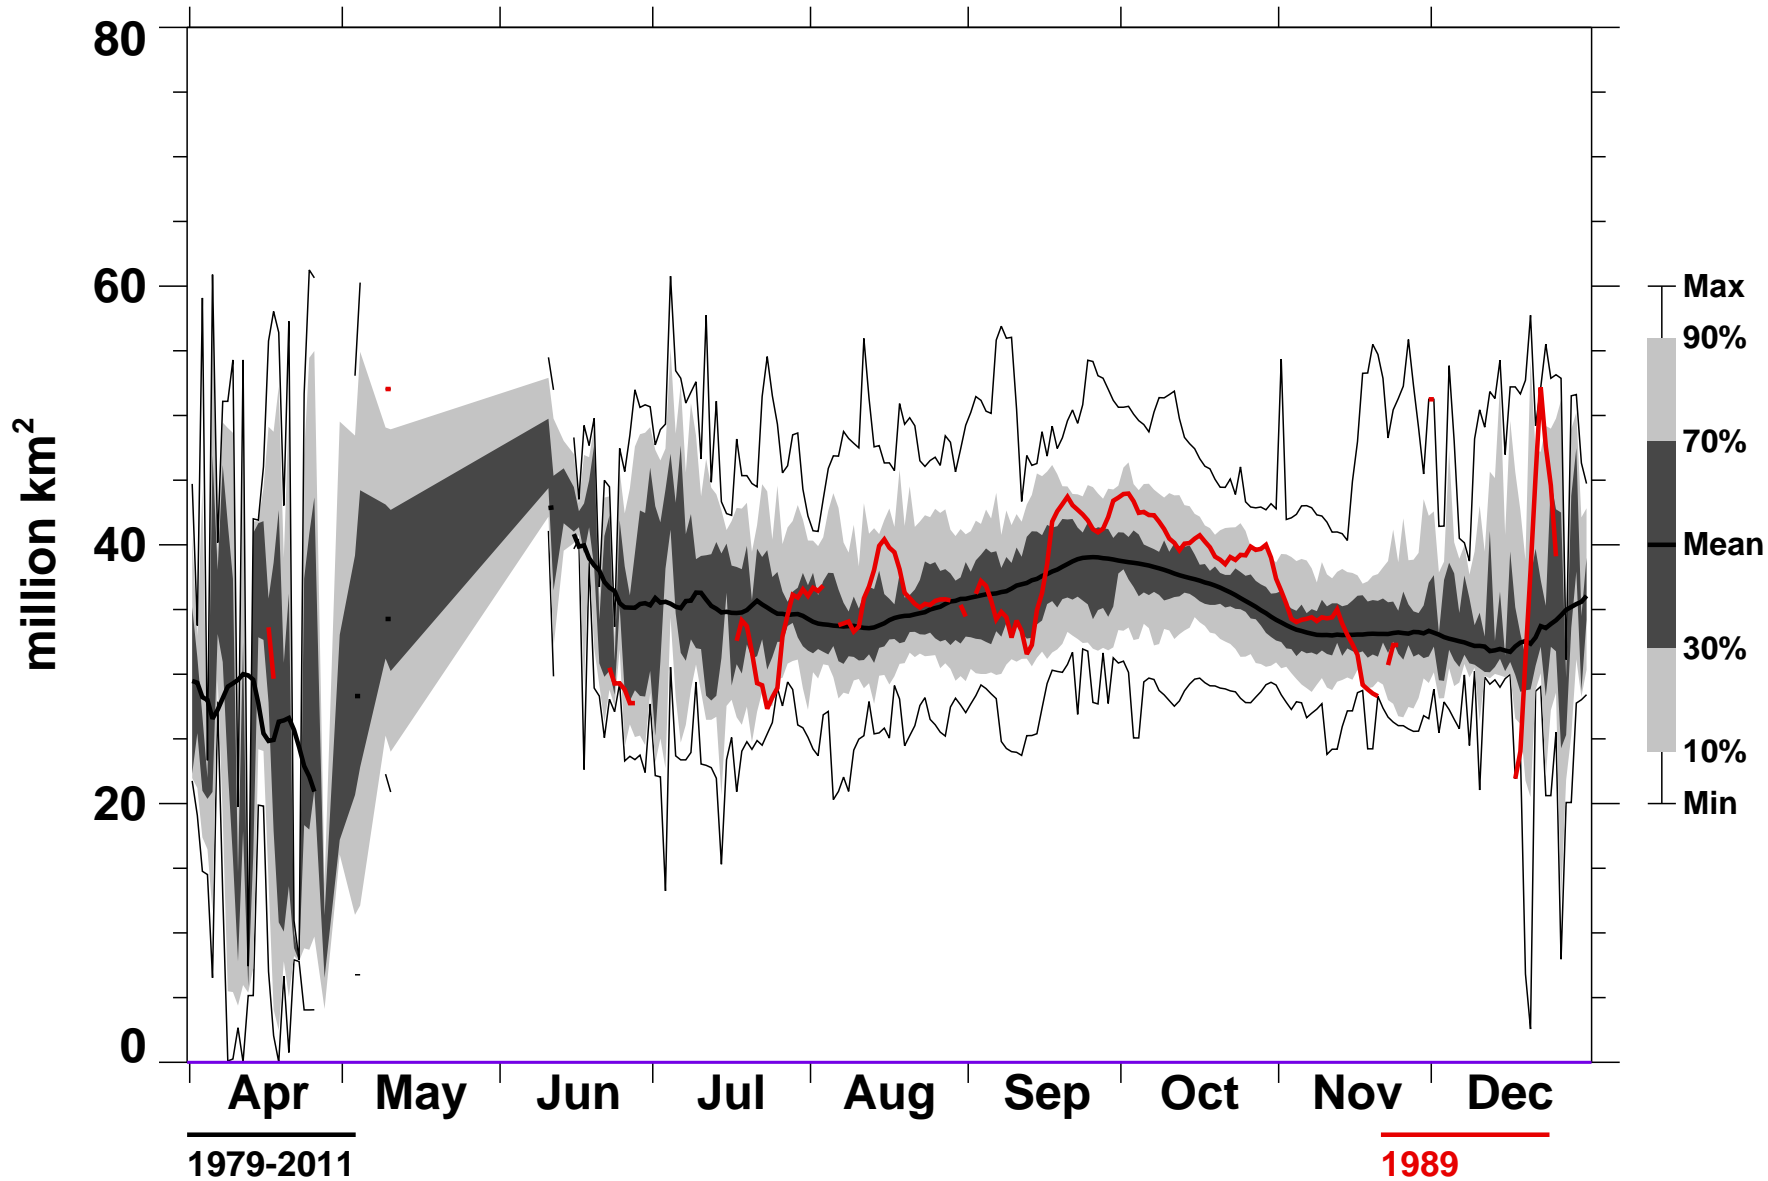

SH Vortex Area 360 K MERRA

P. Newman (NASA), E. Nash (SSAI), S. Pawson (NASA)

5-day smoother applied