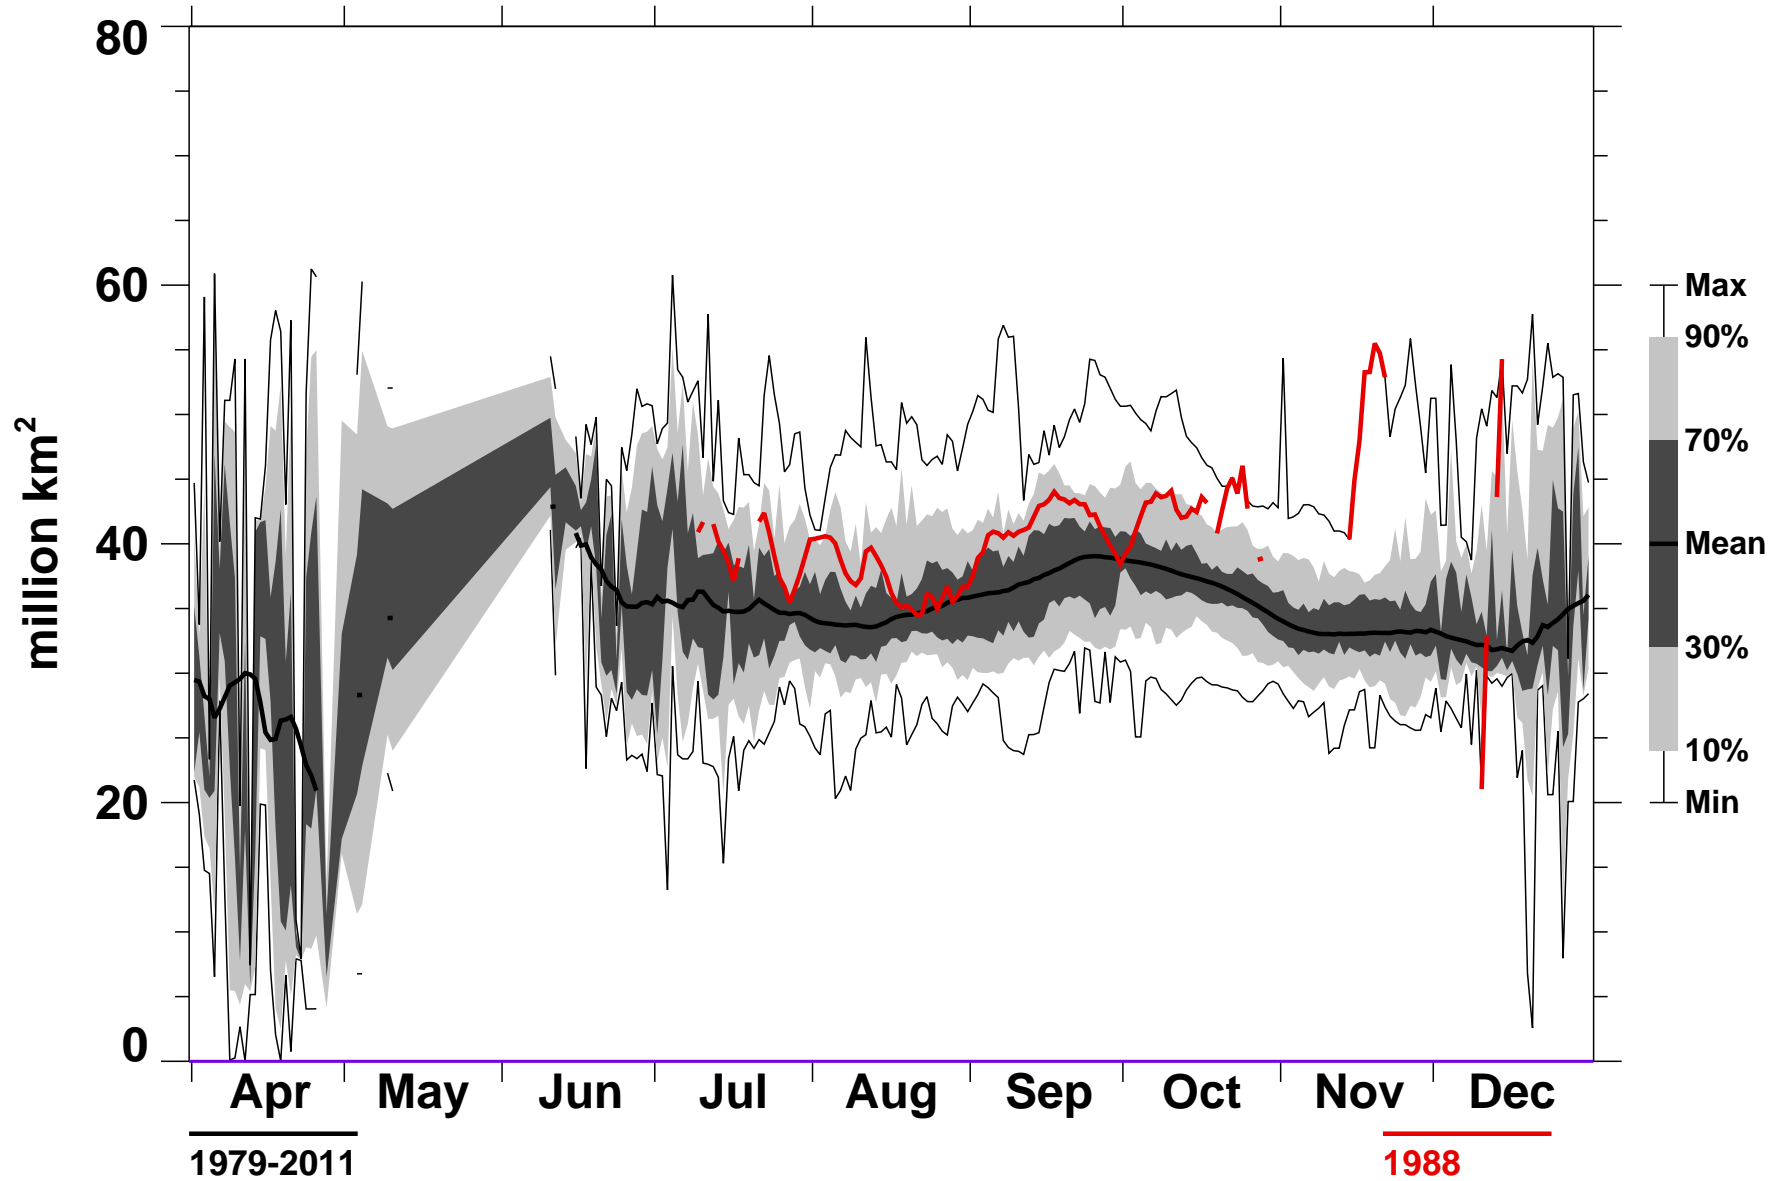

# SH Vortex Area 360 K MERRA

1979-2011

1988

P. Newman (NASA), E. Nash (SSAI), S. Pawson (NASA)

5-day smoother applied